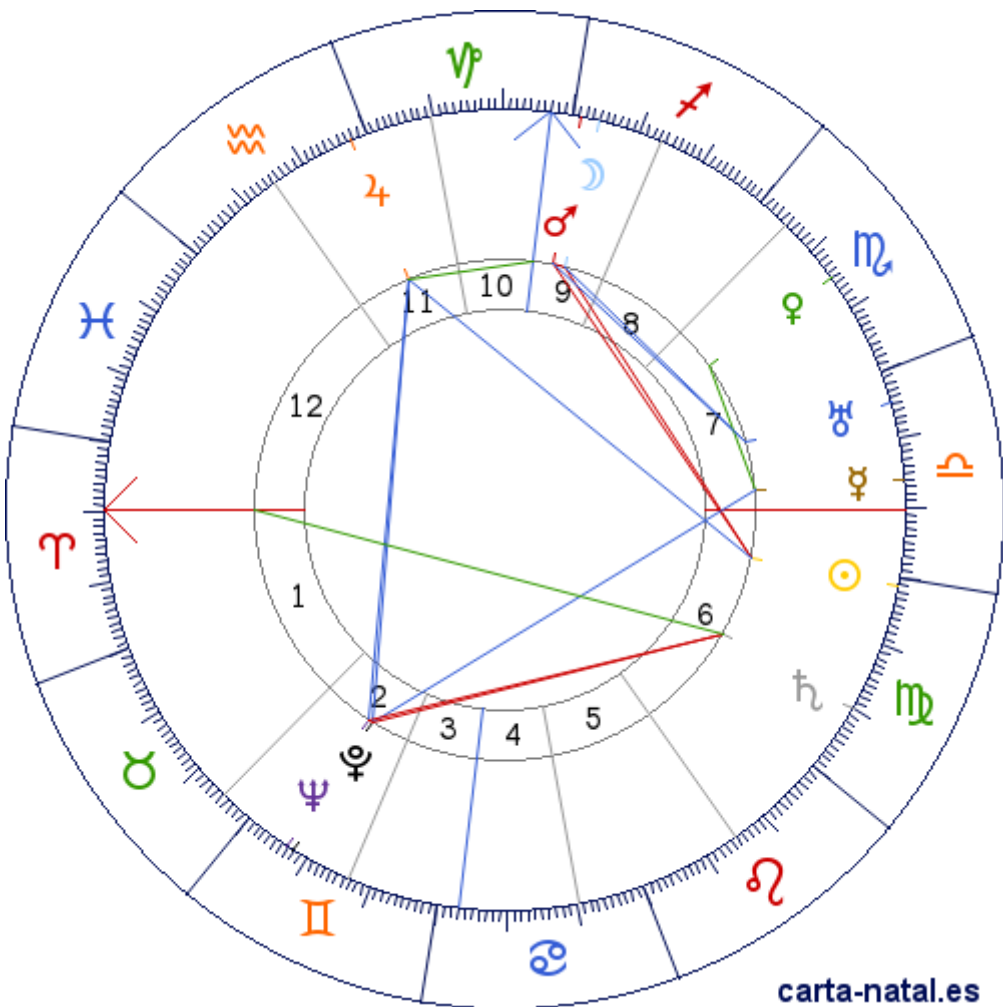

Carta natal

Johannes Vehlow

21/09/1890 18:12:00 (LMT)
21/09/1890 17:06:21 UT

54:25:15N 16:24:39E

Tropical/geocéntrico
Carta eclíptica
Casas: Placidus

ARMC: 273°31'17.01696"

carta-natal.es

Generalidades

Fuego 36.36%
Tierra 27.27%
Aire 27.27%
Agua 9.09%

Cardinal 36.36%
Fijo 13.64%
Mutable 50%

Casas (Placidus)

C 1 (AC)	♈	09°42'05"
C 2	♉	25°07'17"
C 3	♊	16°39'36"
C 4	♋	03°13'52"
C 5	♌	20°27'25"
C 6	♍	14°52'40"
C 7	♎	09°42'05"
C 8	♏	25°07'17"
C 9	♐	16°39'36"
C 10 (MC)	♑	03°13'52"
C 11	♒	20°27'25"
C 12	♓	14°52'40"

Planetas

☉	♎	28°38'33"	6
☾	♐	25°59'52"	9
☿	♊	14°07'45" <u>R</u>	7
♀	♎	15°06'16"	7
♂	♐	28°43'11"	9
♃	♊	02°24'07" <u>R</u>	11
♄	♊	10°02'02"	6
♅	♊	25°18'42"	7
♆	♊	06°46'44" <u>R</u>	2
♇	♊	07°51'19" <u>R</u>	2

Aspectos

☉	90°	☾	2.64° (A)
☉	90°	♂	0.08° (A)
☉	120°	♃	3.76° (A)
☾	0°	♂	2.72° (A)
☾	60°	♅	0.69° (S)
☿	30°	♀	0.98° (S)
☿	120°	♀	6.27° (A)
♂	60°	♅	3.41° (S)
♃	120°	♆	4.38° (S)
♃	120°	♀	5.45° (S)
♃	30°	MC	0.83° (S)
♄	90°	♆	3.26° (S)
♄	90°	♀	2.18° (S)
♄	150°	AC	0.33° (A)
♆	0°	♀	1.08° (S)