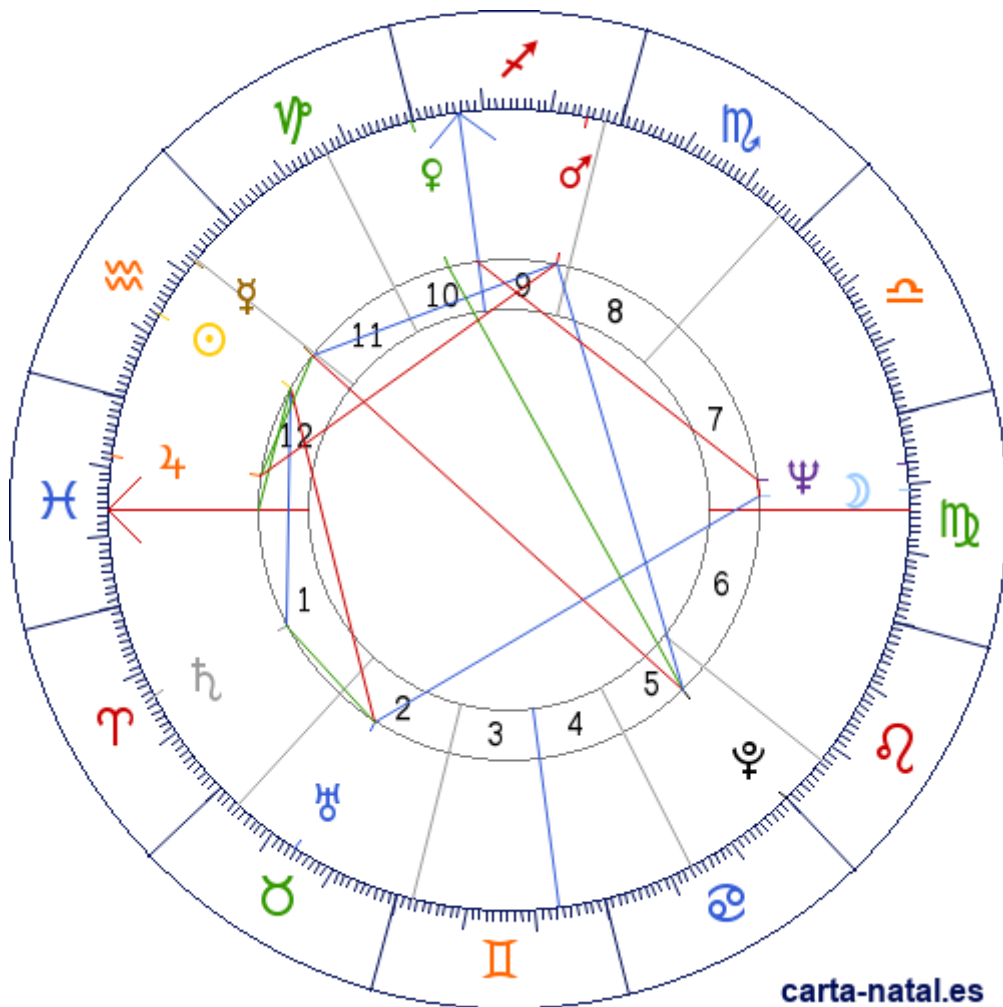

Carta natal

Mike Farrell

06/02/1939 08:40:00 (CST)

06/02/1939 14:40:00 UT

44:56:40N 93:05:36W

Tropical/geocéntrico

Carta eclíptica

Casas: Placidus

ARMC: 262°44'25.71504"

carta-natal.es

Generalidades

Fuego 27.27%

Tierra 31.82%

Aire 22.73%

Agua 18.18%

Cardinal 13.64%

Planetas

☉	♓	16°55'14"	12
☾	♓	19°09'28"	7
☿	♓	07°52'48"	12
♀	♏	00°14'02"	10
♂	♐	04°58'58"	9
♃	♈	08°21'39"	12
♄	♈	13°43'36"	1
♅	♉	13°56'03"	2
♆	♎	22°51'18" <u>R</u>	7
♇	♏	00°01'11" <u>R</u>	5

Aspectos

☉	60°	♄	3.19° (S)
☉	90°	♅	2.99° (S)
☉	30°	AC	0.76° (A)
☾	120°	♅	5.22° (S)
☾	0°	♆	3.7° (A)
♀	60°	♂	2.9° (S)
♀	30°	♃	0.48° (A)
♀	180°	♁	7.86° (S)
♀	150°	♁	0.21° (S)
♂	90°	♃	3.38° (A)
♂	120°	♁	4.96° (S)
♄	30°	♅	0.21° (A)
♆	90°	MC	0.48° (S)