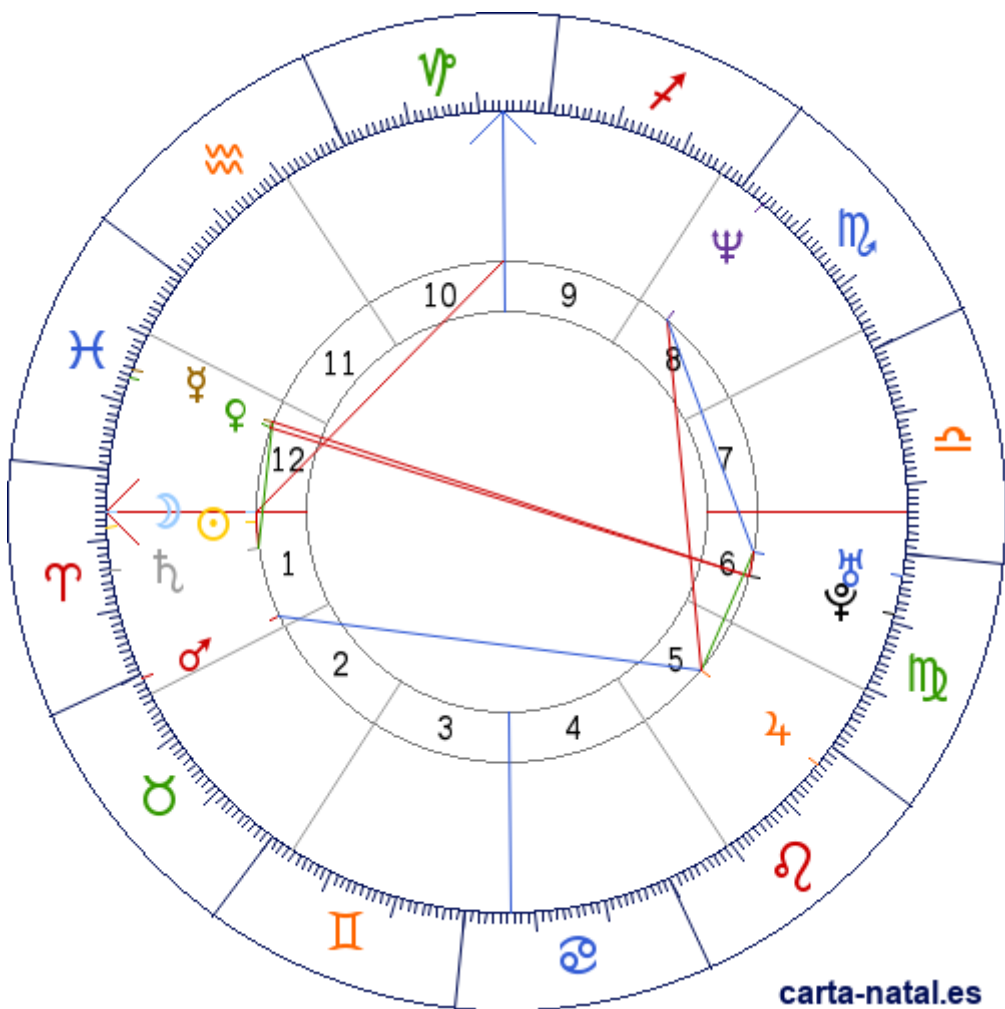

Carta natal

Lucy Lawless

29/03/1968 06:25:00 (NZST)

28/03/1968 18:25:00 UT

36:52:00S 174:46:00E

Tropical/geocéntrico

Carta eclíptica

Casas: Placidus

ARMC: 277°14'39.52716"

carta-natal.es

Generalidades

Fuego 50%

Tierra 27.27%

Aire 0%

Agua 22.73%

Cardinal 54.55%

Planetas

☉	♈	08°08'12"	1
☾	♈	06°05'05"	1
♀	♈	15°02'50"	12
♁	♈	16°16'27"	12
♂	♌	00°34'29"	1 » 2
♃	♏	26°43'42" <u>R</u>	5
♅	♈	14°26'20"	1
♁	♐	26°42'12" <u>R</u>	6
♆	♑	26°17'00" <u>R</u>	8
♁	♐	21°06'05" <u>R</u>	6

Aspectos

☉	0°	☾	2.05° (A)
☉	0°	♅	6.3° (A)
☾	0°	AC	0.13° (A)
☾	90°	MC	0.57° (S)
♀	0°	♀	1.23° (A)
♀	30°	♅	0.61° (S)
♀	180°	♁	6.05° (A)
♀	180°	♁	4.83° (A)
♂	120°	♃	3.85° (S)
♃	30°	♁	0.03° (A)
♃	90°	♆	0.44° (A)
♁	60°	♆	0.42° (A)
♁	0°	♁	5.6° (A)