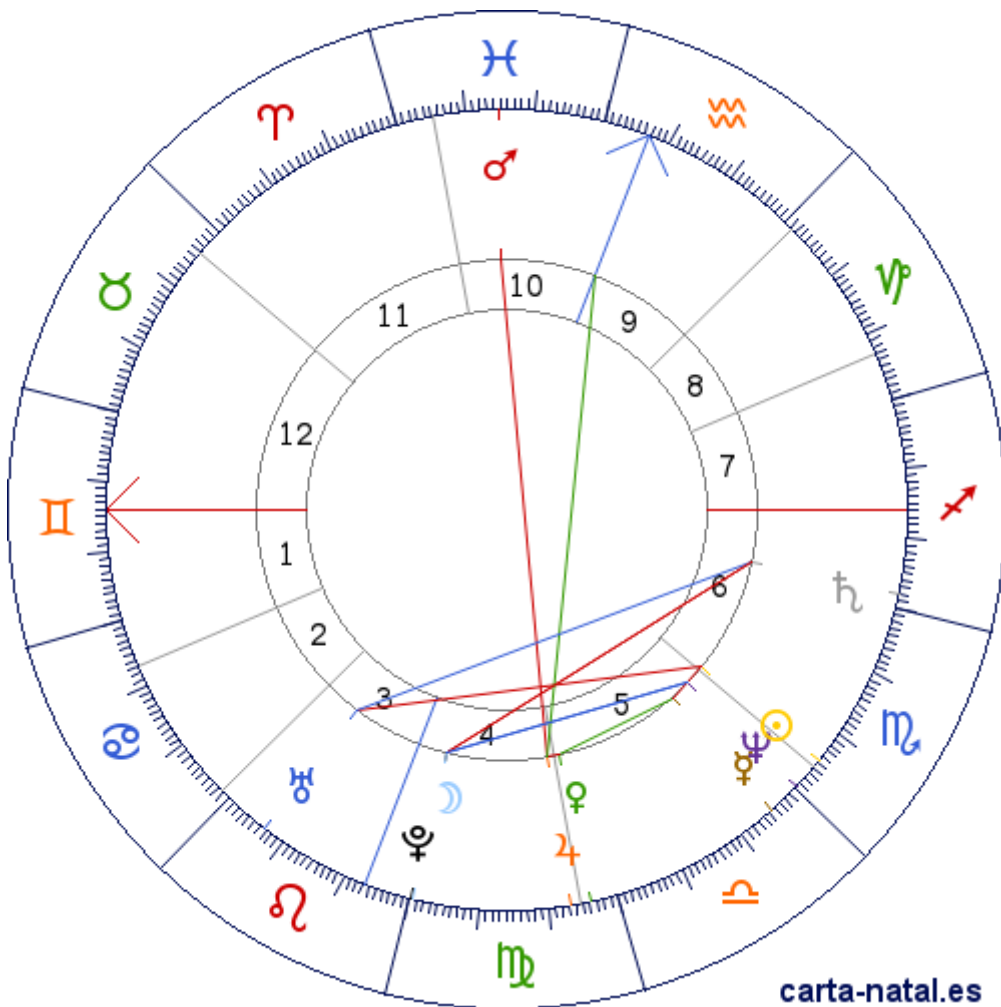

Carta natal

Mahmud Ahmadineyad

28/10/1956 19:15:00 (+0330)
28/10/1956 15:45:00 UT

35:13:35N 52:28:39E

Tropical/geocéntrico
Carta eclíptica
Casas: Placidus

ARMC: 325°41'12.75828"

carta-natal.es

Generalidades

Fuego 9.09%
Tierra 31.82%
Aire 31.82%
Agua 27.27%

Cardinal 9.09%
Fijo 31.82%
Mutable 59.09%

Casas (Placidus)

C 1 (AC)	♊	14°02'15"
C 2	♌	06°51'33"
C 3	♌	28°38'51"
C 4	♍	23°21'16"
C 5	♎	24°46'02"
C 6	♏	04°08'54"
C 7	♐	14°02'15"
C 8	♑	06°51'33"
C 9	♑	28°38'51"
C 10 (MC)	♒	23°21'16"
C 11	♓	24°46'02"
C 12	♈	04°08'54"

Planetas

☉	♏	05°12'11"	6
☽	♎	00°21'04"	4
♀	♏	25°30'35"	5
♀	♎	26°13'36"	5
♂	♓	15°15'43"	10
♃	♎	23°14'57"	4 » 5
♄	♐	01°52'40"	6
♅	♍	06°53'30"	3
♆	♏	00°20'46"	5 » 6
♇	♎	00°09'24"	4

Aspectos

☉	90°	♅	1.69° (A)
☉	0°	♆	4.86° (S)
☽	90°	♄	1.53° (A)
☽	60°	♆	0.01° (S)
☽	0°	♇	0.19° (S)
♀	30°	♀	0.72° (A)
♀	0°	♆	4.84° (A)
♀	0°	♃	2.98° (S)
♂	180°	♃	7.99° (A)
♃	150°	MC	0.11° (S)
♄	120°	♅	5.01° (A)
♄	90°	♇	1.72° (S)
♆	60°	♇	0.19° (S)