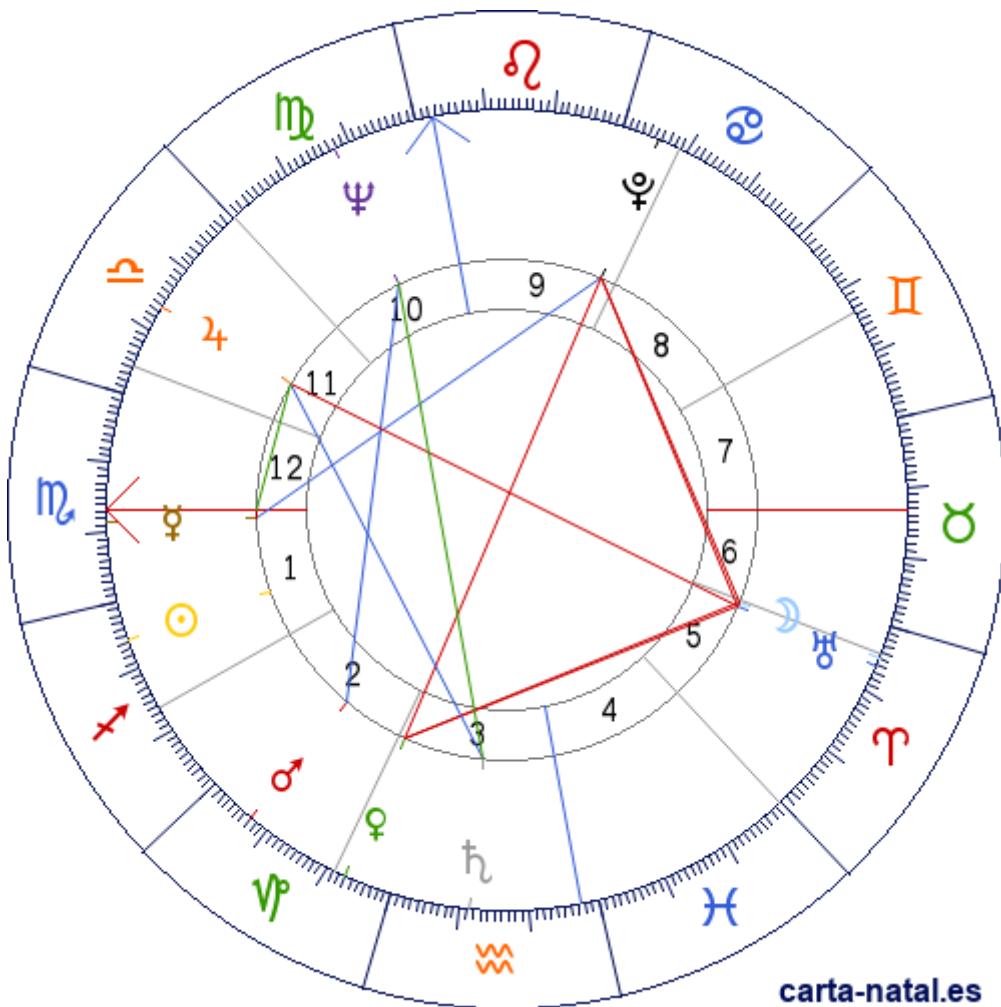

**Carta natal**

**Hope Lange**

28/11/1933 05:25:00 (EST)

28/11/1933 10:25:00 UT

41:18:09N 73:23:00W

Tropical/geocéntrico

Carta eclíptica

Casas: Placidus

ARMC: 149°44'13.92468"

carta-natal.es

Generalidades

Fuego 40.91%

Tierra 22.73%

Aire 9.09%

Agua 27.27%

Cardinal 45.45%

**Planetas**

☉	♉	05°45'21"	1
☾	♍	24°59'27"	5 » 6
☿	♈	18°37'29" <sup>E</sup>	1
♀	♊	22°56'23"	3
♂	♊	06°56'57"	2
♃	♈	16°16'35"	11
♅	♋	11°21'43"	3
♁	♍	23°57'37" <sup>R</sup>	5 » 6
♄	♈	12°18'29"	10
♁	♐	24°32'15" <sup>R</sup>	9