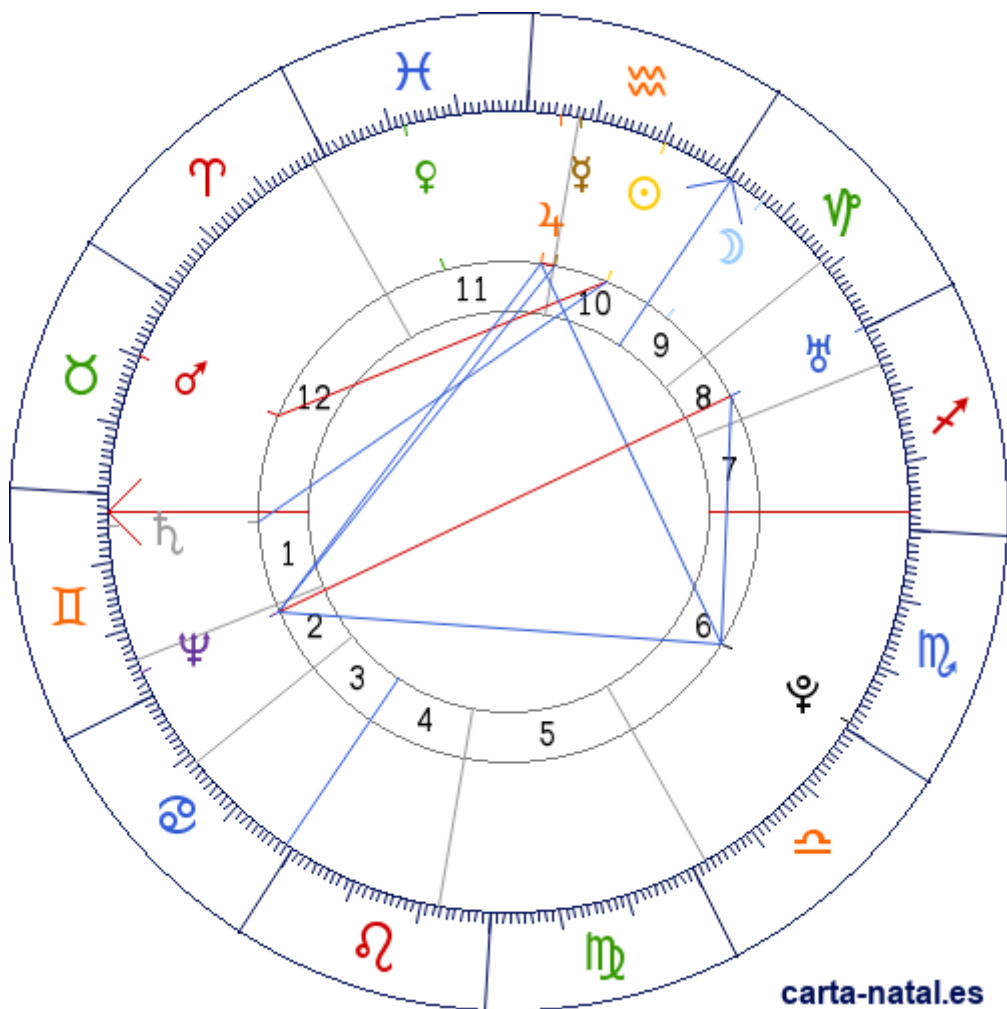

Carta natal

Thomas Paine

29/01/1737 11:30:00 (LMT)

29/01/1737 11:27:00 UT

52:25:00N 00:45:00E

Tropical/geocéntrico

Carta eclíptica

Casas: Placidus

ARMC: 301°11'37.82544"

carta-natal.es

Generalidades

Casas (Placidus)

C 1 (AC)	♌	02°42'55"
C 2	♍	24°26'33"
C 3	♎	11°20'55"
C 4	♏	29°02'49"
C 5	♐	22°31'15"
C 6	♑	02°05'09"
C 7	♒	02°42'55"
C 8	♓	24°26'33"
C 9	♈	11°20'55"
C 10 (MC)	♉	29°02'49"
C 11	♊	22°31'15"
C 12	♋	02°05'09"

Planetas

☉	♉	09°42'42"	10
☽	♈	23°36'03"	9
♀	♉	22°12'22"	10 » 11
♁	♊	17°44'23"	11
♂	♌	09°53'41"	12
♃	♉	25°10'53"	11
♅	♌	04°48'49" <u>E</u>	1
♄	♈	00°11'47"	8
♆	♌	26°12'34" <u>R</u>	2
♇	♎	00°56'55" <u>E</u>	6

Aspectos

☉	90°	♂	0.18° (A)
☉	120°	♄	4.9° (S)
♀	0°	♃	2.98° (A)
♀	120°	♆	4° (A)
♃	120°	♆	1.03° (A)
♃	120°	♇	5.77° (A)
♅	180°	♆	3.99° (S)
♅	60°	♇	0.75° (A)
♆	120°	♇	4.74° (S)