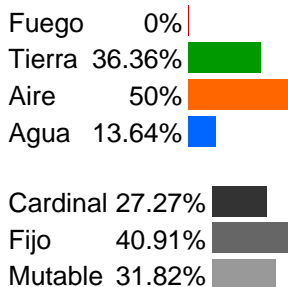

Carta natal

Thomas Paine

29/01/1737 11:30:00 (LMT)

29/01/1737 11:27:00 UT

52:25:00N 00:45:00E

Tropical/geocéntrico

Carta eclíptica

Casas: Placidus

ARMC: 301°11'37.82544"

carta-natal.es

Generalidades

Casas (Placidus)

C 1 (AC)	♌	02°42'55"
C 2	♍	24°26'33"
C 3	♎	11°20'55"
C 4	♏	29°02'49"
C 5	♐	22°31'15"
C 6	♑	02°05'09"
C 7	♒	02°42'55"
C 8	♓	24°26'33"
C 9	♈	11°20'55"
C 10 (MC)	♉	29°02'49"
C 11	♊	22°31'15"
C 12	♋	02°05'09"