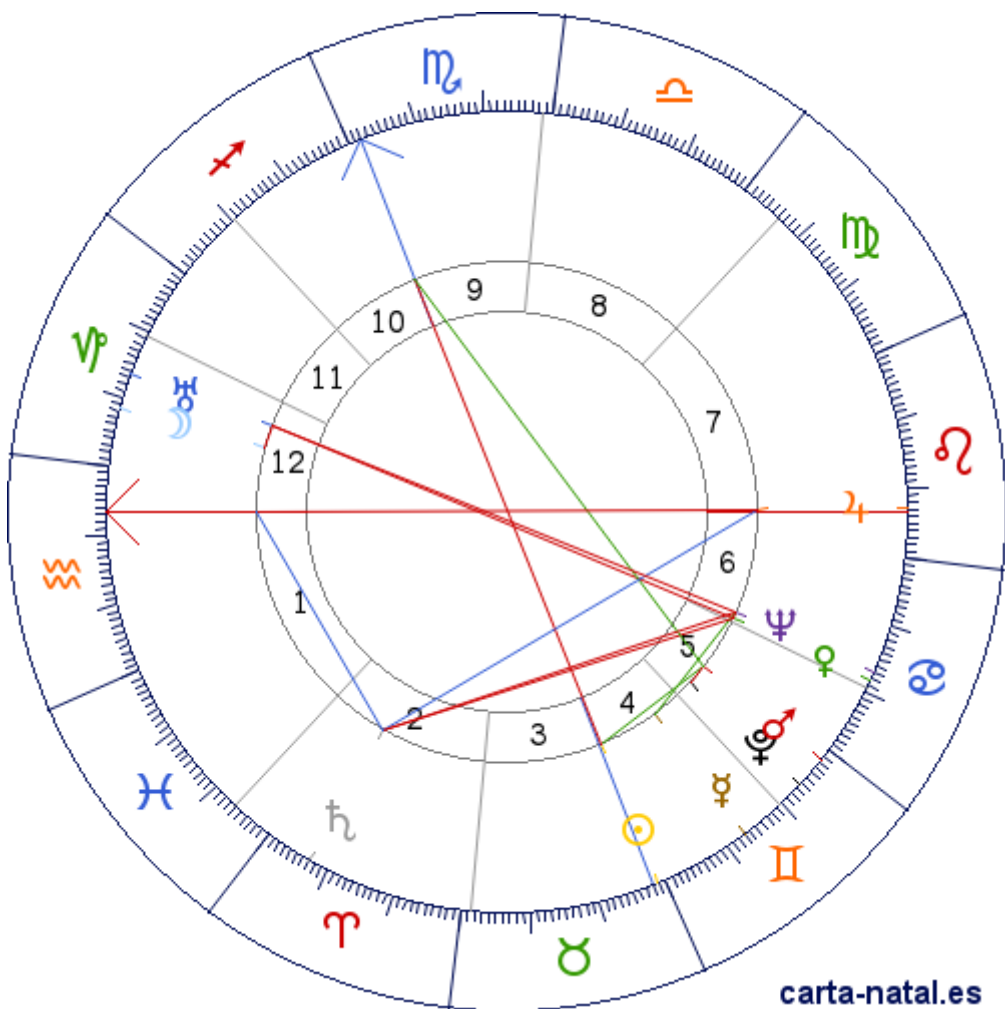

Carta natal

James Stewart

20/05/1908 00:10:00 (EST)
20/05/1908 05:10:00 UT

40:37:17N 79:09:09W

Tropical/geocéntrico
Carta eclíptica
Casas: Placidus

ARMC: 235°48'19.57644"

carta-natal.es

Generalidades

Fuego 9.09%
Tierra 31.82%
Aire 36.36%
Agua 22.73%

Cardinal 36.36%
Fijo 40.91%
Mutable 22.73%

Casas (Placidus)

C 1 (AC)	♈	06°36'19"
C 2	♉	23°55'33"
C 3	♊	01°27'26"
C 4	♋	28°03'47"
C 5	♌	19°35'14"
C 6	♍	10°37'14"
C 7	♎	06°36'19"
C 8	♏	23°55'33"
C 9	♐	01°27'26"
C 10 (MC)	♑	28°03'47"
C 11	♒	19°35'14"
C 12	♓	10°37'14"

Planetas

♁	♎	28°45'58"	4
♁	♒	21°37'37"	12
♀	♋	13°00'13"	4
♀	♌	11°40'26"	6
♂	♌	28°27'03"	5
♃	♎	07°16'14"	7
♃	♈	07°01'28"	2
♃	♒	16°34'26"R	12
♃	♌	12°57'07"	6
♃	♋	23°40'39"	5

Aspectos

♁	30°	♂	0.32° (S)
♁	180°	MC	0.7° (A)
♁	0°	♃	5.05° (S)
♀	30°	♃	0.05° (S)
♀	90°	♃	4.65° (S)
♀	180°	♃	4.9° (A)
♀	0°	♃	1.28° (A)
♂	0°	♀	4.77° (S)
♂	150°	MC	0.39° (A)
♃	120°	♃	0.25° (S)
♃	180°	AC	0.67° (A)
♃	90°	♃	5.93° (A)
♃	60°	AC	0.42° (A)
♃	180°	♃	3.62° (A)