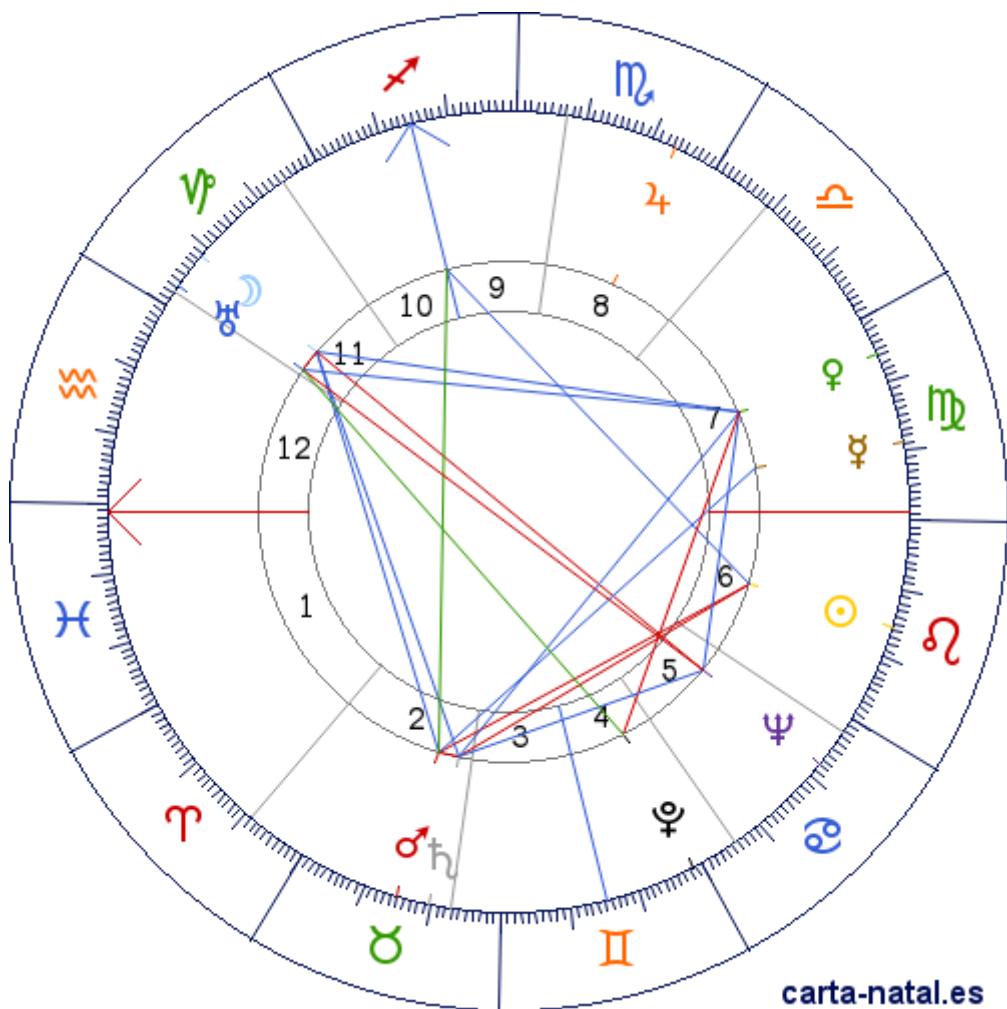

Carta natal

Nicholas Ray

07/08/1911 21:00:00 (CDT)

08/08/1911 02:00:00 UT

44:04:54N 91:20:57W

Tropical/geocéntrico

Carta eclíptica

Casas: Placidus

ARMC: 254°07'1.1748"

carta-natal.es

Generalidades

Casas (Placidus)

C 1 (AC)	♈	01°09'25"
C 2	♉	21°05'42"
C 3	♊	22°49'06"
C 4	♋	15°22'14"
C 5	♌	05°23'58"
C 6	♍	27°47'13"
C 7	♎	01°09'25"
C 8	♏	21°05'42"
C 9	♐	22°49'06"
C 10 (MC)	♑	15°22'14"
C 11	♒	05°23'58"
C 12	♓	27°47'13"

Planetas

☉	♑	14°24'41"	6
☾	♎	21°22'35"	11
♀	♎	11°13'42"	7
♀	♎	24°29'30"	7
♂	♊	14°49'12"	2
♃	♎	06°33'11"	8
♄	♊	19°38'27"	2 » 3
♅	♎	26°40'27"R	11 » 12
♆	♌	22°09'52"	5
♇	♋	28°30'34"	4

Aspectos

☉	90°	♂	0.41° (A)
☉	90°	♄	5.23° (A)
☉	120°	MC	0.96° (S)
☾	120°	♀	3.12° (A)
☾	120°	♂	6.56° (S)
☾	120°	♄	1.74° (S)
☾	0°	♅	5.3° (A)
☾	180°	♆	0.79° (A)
♀	120°	♂	3.59° (A)
♀	120°	♄	4.85° (S)
♀	120°	♅	2.18° (A)
♀	60°	♆	2.33° (S)
♀	90°	♇	4.02° (A)
♂	0°	♄	4.82° (A)
♂	150°	MC	0.55° (S)

♄	60°	♁	2.52° (A)
♁	180°	♁	4.51° (A)
♁	150°	♂	1.84° (S)