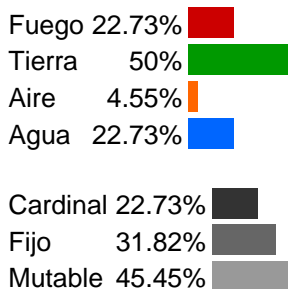

Carta natal

Nicholas Ray

07/08/1911 21:00:00 (CDT)

08/08/1911 02:00:00 UT

44:04:54N 91:20:57W

Tropical/geocéntrico

Carta eclíptica

Casas: Placidus

ARMC: 254°07'1.1748"

carta-natal.es

Generalidades

Casas (Placidus)

C 1 (AC)	♈	01°09'25"
C 2	♉	21°05'42"
C 3	♊	22°49'06"
C 4	♋	15°22'14"
C 5	♌	05°23'58"
C 6	♍	27°47'13"
C 7	♎	01°09'25"
C 8	♏	21°05'42"
C 9	♐	22°49'06"
C 10 (MC)	♑	15°22'14"
C 11	♒	05°23'58"
C 12	♓	27°47'13"

Planetas

☉	♑	14°24'41"	6
☾	♎	21°22'35"	11
♀	♎	11°13'42"	7
♀	♎	24°29'30"	7
♂	♊	14°49'12"	2
♃	♎	06°33'11"	8
♄	♊	19°38'27"	2 » 3
♅	♎	26°40'27"R	11 » 12
♆	♌	22°09'52"	5
♇	♋	28°30'34"	4

Aspectos

☉	90°	♂	0.41° (A)
☉	90°	♄	5.23° (A)
☉	120°	MC	0.96° (S)
☾	120°	♀	3.12° (A)
☾	120°	♂	6.56° (S)
☾	120°	♄	1.74° (S)
☾	0°	♅	5.3° (A)
☾	180°	♆	0.79° (A)
♀	120°	♂	3.59° (A)
♀	120°	♄	4.85° (S)
♀	120°	♅	2.18° (A)
♀	60°	♆	2.33° (S)
♀	90°	♇	4.02° (A)
♂	0°	♄	4.82° (A)
♂	150°	MC	0.55° (S)