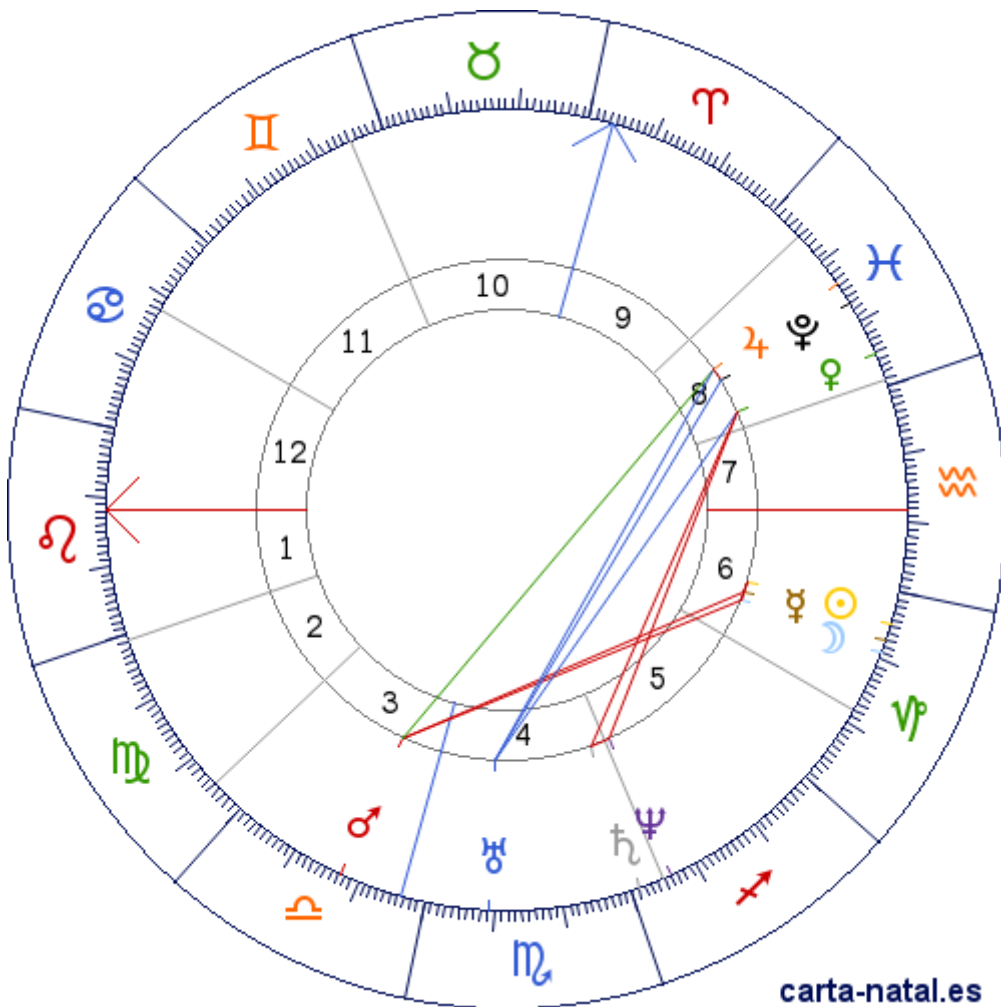

Carta natal

Pierre-Joseph Proudhon

15/01/1809 18:00:00 (LMT)

15/01/1809 17:35:56 UT

47:14:56N 06:01:05E

Tropical/geocéntrico

Carta eclíptica

Casas: Placidus

ARMC: 24°41'42.16308"

carta-natal.es

Generalidades

Fuego 31.82%

Tierra 36.36%

Aire 9.09%

Agua 22.73%

Cardinal 54.55%

♆ ♌ 06°06'48" 5

♁ ♏ 12°59'29" 8

Aspectos

☉ 0° ☾ 4.3° (A)

☉ 0° ♀ 2.48° (A)

☾ 0° ♀ 1.82° (A)

☾ 90° ♂ 3.65° (S)

♀ 90° ♂ 5.48° (S)