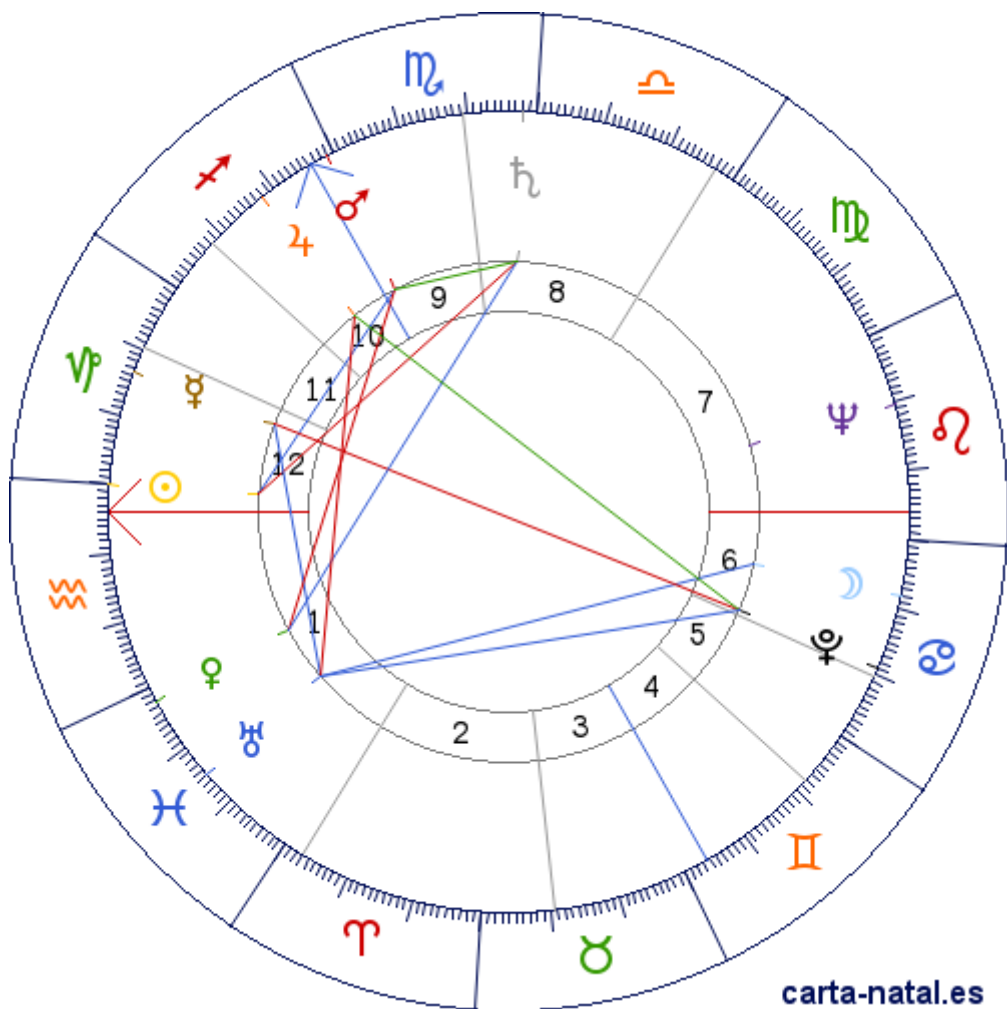

Carta natal

Benny Hill

21/01/1924 08:15:00 (GMT)

21/01/1924 08:15:00 UT

50:54:14N 01:24:15W

Tropical/geocéntrico

Carta eclíptica

Casas: Placidus

ARMC: 241°46'43.27572"

carta-natal.es

Generalidades

Fuego 27.27%

Tierra 9.09%

Aire 27.27%

Agua 36.36%

Cardinal 27.27%

♆ ♏ 19°31'15"R 7

♇ ♐ 10°56'38"R 6

Aspectos

☉ 60° ♂ 0.96° (A)

☉ 90° ♄ 1.93° (A)

☾ 120° ♎ 6.88° (S)

♀ 60° ♎ 1.5° (S)

♀ 180° ♀ 2.57° (A)