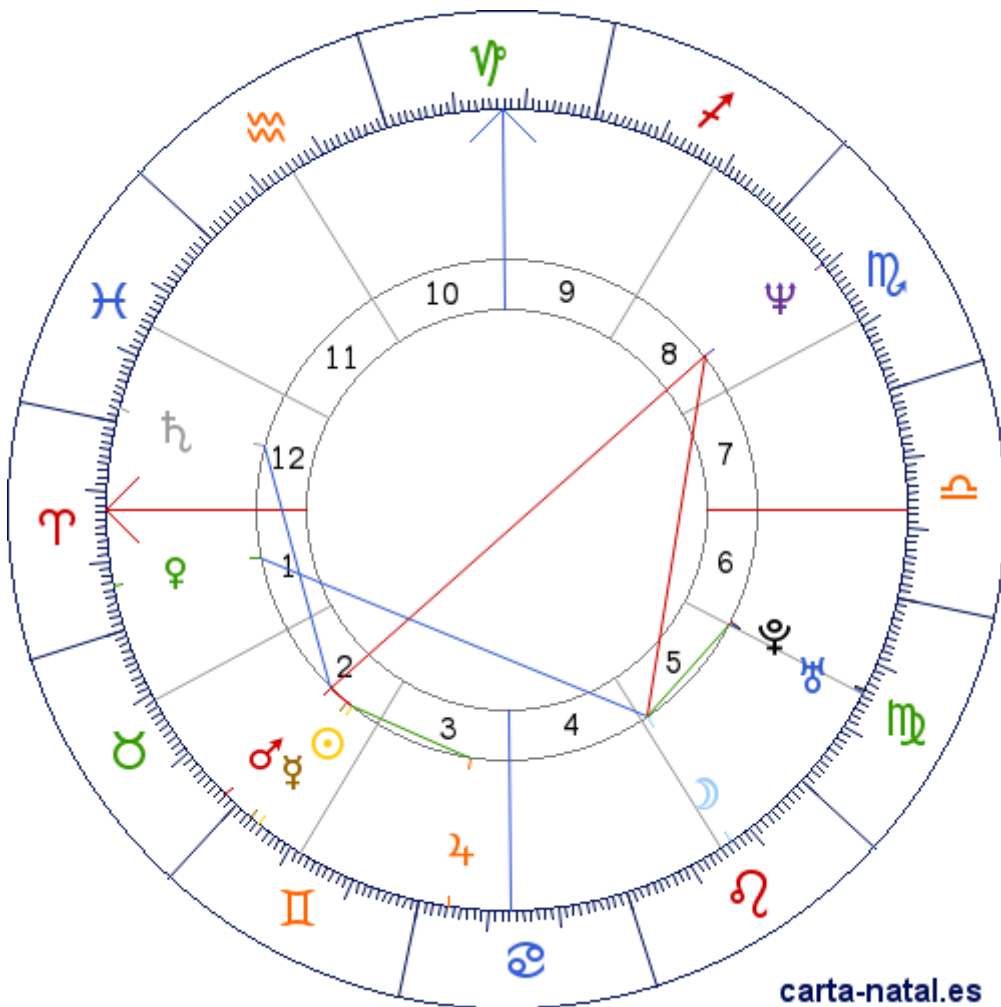

Carta natal

Zola Budd

26/05/1966 03:00:00 (SAST)
26/05/1966 01:00:00 UT

29:07:16S 26:12:50E

Tropical/geocéntrico
Carta eclíptica
Casas: Placidus

ARMC: 284°22'8.76684"

carta-natal.es

Generalidades

C 1 (AC) ♈ 12°35'54"

C 2 ♉ 11°01'06"

C 3 ♊ 11°31'49"

C 4 ♋ 13°13'35"

C 5 ♌ 15°02'06"

C 6 ♍ 15°21'30"

C 7 ♎ 12°35'54"

C 8 ♏ 11°01'06"