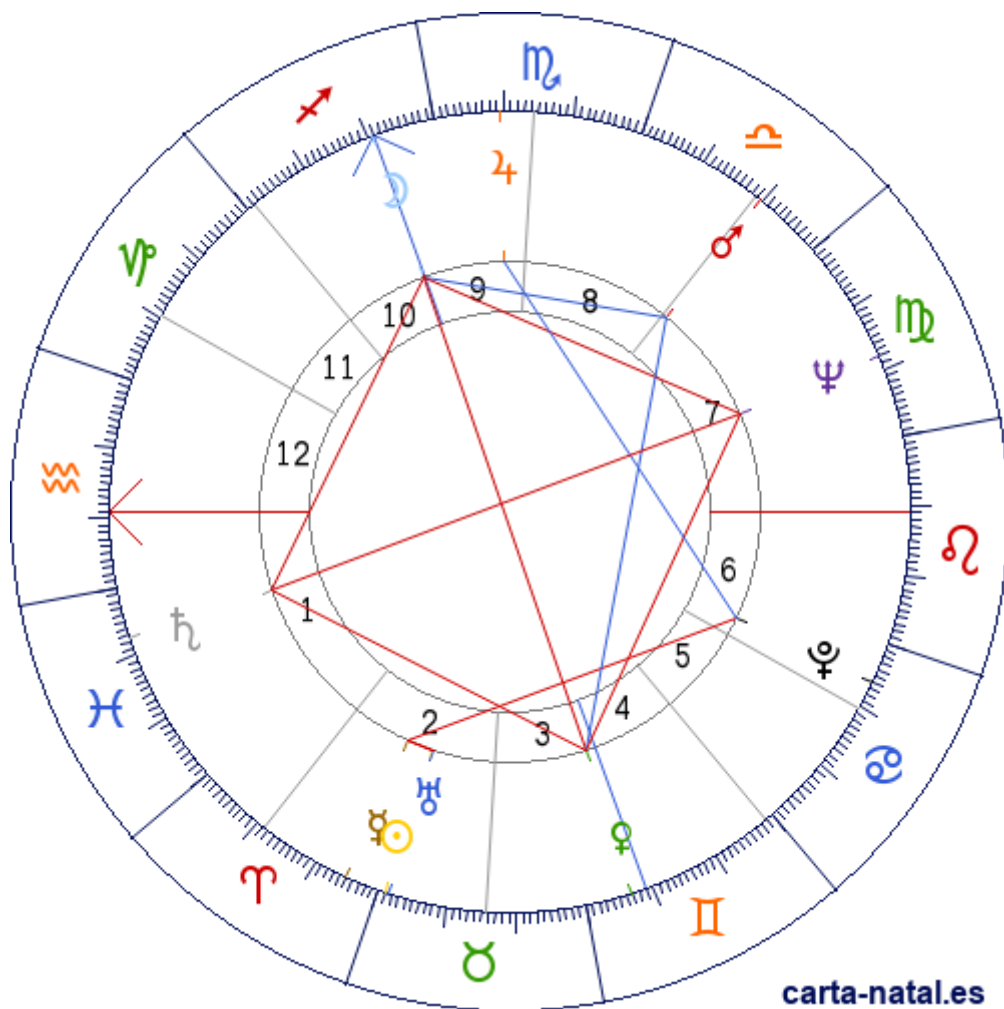

Carta natal

Fiorenza Cossotto

22/04/1935 03:00:00 (CET)
22/04/1935 02:00:00 UT

45:11:26N 08:06:00E

Tropical/geocéntrico
Carta eclíptica
Casas: Placidus

ARMC: 247°18'23.0094"

carta-natal.es

Generalidades

C 1 (AC) ♌ 19°07'37"

C 2 ♋ 11°11'31"

C 3 ♌ 15°33'34"

C 4 ♌ 09°00'40"

C 5 ♌ 28°47'16"

C 6 ♌ 19°41'04"

C 7 ♌ 19°07'37"

C 8 ♌ 11°11'31"