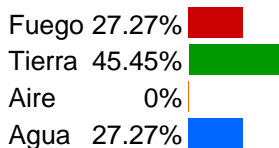

Carta natal

Eduardo II de Inglaterra

02/05/1284 08:21:00 (LMT)
02/05/1284 08:38:06 UT GREG

53:08:22N 04:16:37W

Tropical/geocéntrico
Carta eclíptica
Casas: Placidus

ARMC: 346°12'12.90888"

carta-natal.es

Generalidades

Casas (Placidus)

C 1 (AC)	♌	17°54'45"
C 2	♍	02°48'41"
C 3	♍	20°36'13"
C 4	♎	15°00'22"
C 5	♏	21°40'58"
C 6	♐	09°35'31"
C 7	♑	17°54'45"
C 8	♒	02°48'41"
C 9	♒	20°36'13"
C 10 (MC)	♓	15°00'22"
C 11	♈	21°40'58"
C 12	♈	09°35'31"