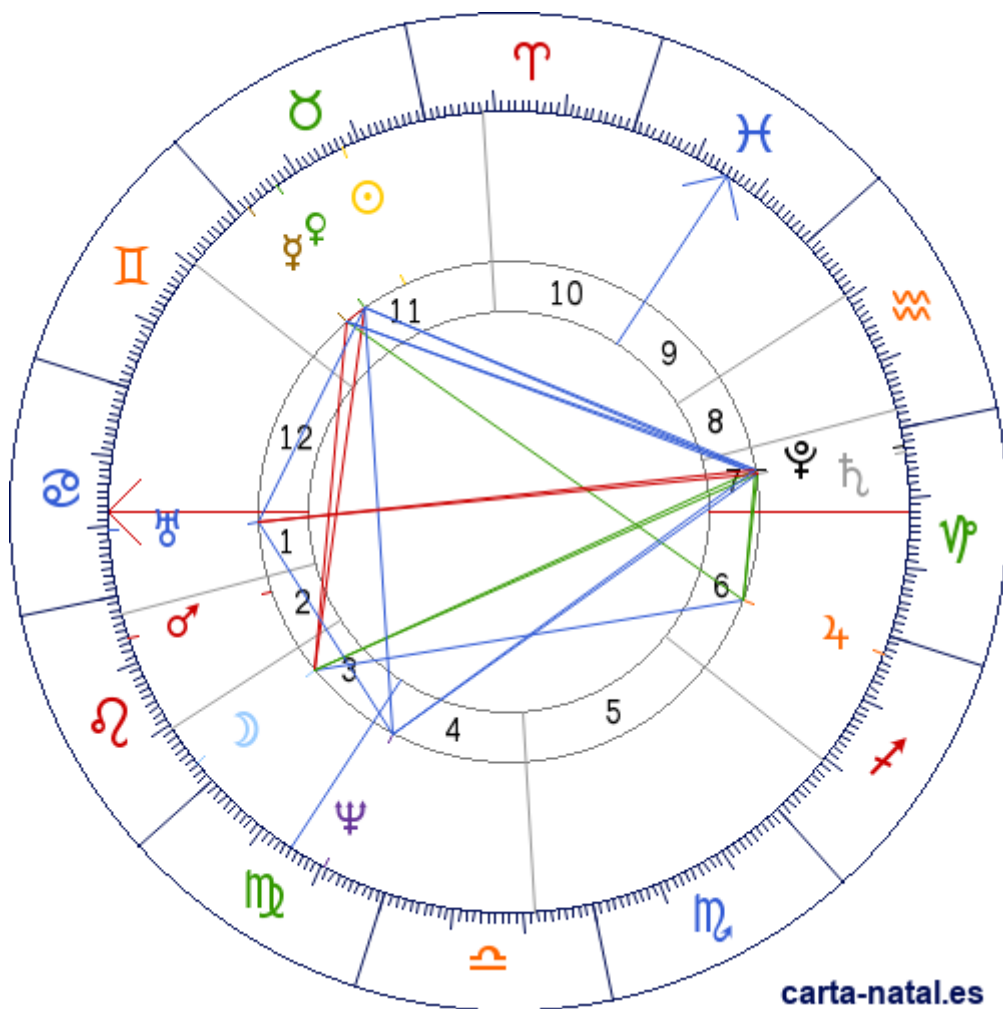

Carta natal

Eduardo II de Inglaterra

02/05/1284 08:21:00 (LMT)
02/05/1284 08:38:06 UT GREG

53:08:22N 04:16:37W

Tropical/geocéntrico
Carta eclíptica
Casas: Placidus

ARMC: 346°12'12.90888"

carta-natal.es

Generalidades

Casas (Placidus)

C 1 (AC)	♌	17°54'45"
C 2	♍	02°48'41"
C 3	♍	20°36'13"
C 4	♎	15°00'22"
C 5	♏	21°40'58"
C 6	♐	09°35'31"
C 7	♑	17°54'45"
C 8	♒	02°48'41"
C 9	♒	20°36'13"
C 10 (MC)	♓	15°00'22"
C 11	♈	21°40'58"
C 12	♈	09°35'31"

Planetas

☉	♌	12°27'58"	11
☾	♍	26°49'06"	3
♀	♌	28°34'19"	11
♀	♌	23°18'40"	11
♂	♍	06°23'32"	2
♃	♐	27°13'11" <u>R</u>	6
♅	♑	26°34'27" <u>E</u>	7
♁	♌	20°25'27"	1
♆	♎	20°27'03" <u>R</u>	4
♁	♑	27°22'54" <u>E</u>	7

Aspectos

☾	90°	♀	1.75° (A)
☾	90°	♀	3.51° (S)
☾	120°	♃	0.4° (A)
☾	150°	♅	0.24° (S)
☾	150°	♁	0.56° (A)
♀	0°	♀	5.26° (S)
♀	150°	♃	1.35° (S)
♀	120°	♅	2° (S)
♀	120°	♁	1.19° (S)
♀	120°	♅	3.26° (A)
♀	60°	♁	2.89° (S)
♀	120°	♆	2.86° (S)
♀	120°	♁	4.07° (A)
♃	30°	♅	0.65° (A)
♃	30°	♁	0.16° (S)