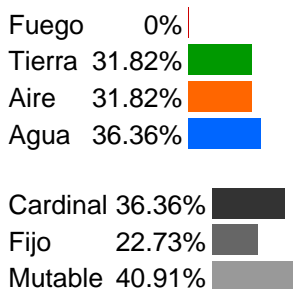

Carta natal

Donald Sutherland

17/07/1935 11:30:00 (ADT)
17/07/1935 14:30:00 UT

45:16:22N 66:04:04W

Tropical/geocéntrico
Carta eclíptica
Casas: Placidus

ARMC: 85°55'6.897"

carta-natal.es

Generalidades

Casas (Placidus)

C 1 (AC)	♈	26°54'22"
C 2	♉	21°47'13"
C 3	♊	21°51'43"
C 4	♋	26°15'17"
C 5	♌	00°52'29"
C 6	♍	01°25'11"
C 7	♎	26°54'22"
C 8	♏	21°47'13"
C 9	♐	21°51'43"
C 10 (MC)	♑	26°15'17"
C 11	♒	00°52'29"
C 12	♓	01°25'11"

Planetas

☉	♁	24°04'25"	10
☾	♄	13°18'15"	5
☿	♃	03°49'30"	10
♀	♌	08°12'46"	12
♂	♉	23°42'59"	2
♃	♊	13°28'32"	2
♄	♋	09°40'43" <u>R</u>	6
♅	♌	05°15'31"	8
♆	♍	12°33'54"	12
♇	♎	25°34'43"	10

Aspectos

☉	90°	♂	0.36° (S)
☉	0°	♀	1.51° (A)
☾	90°	♃	0.17° (A)
☾	150°	♄	0.74° (S)
♀	120°	♄	5.85° (A)
♀	60°	♅	1.43° (A)
♀	180°	♄	1.47° (A)
♀	120°	♅	2.95° (S)
♀	0°	♄	4.35° (A)
♂	90°	♀	1.86° (A)
♃	120°	♄	3.8° (S)
♃	60°	♄	0.91° (A)
♄	180°	♄	2.89° (S)
♀	30°	MC	0.68° (S)