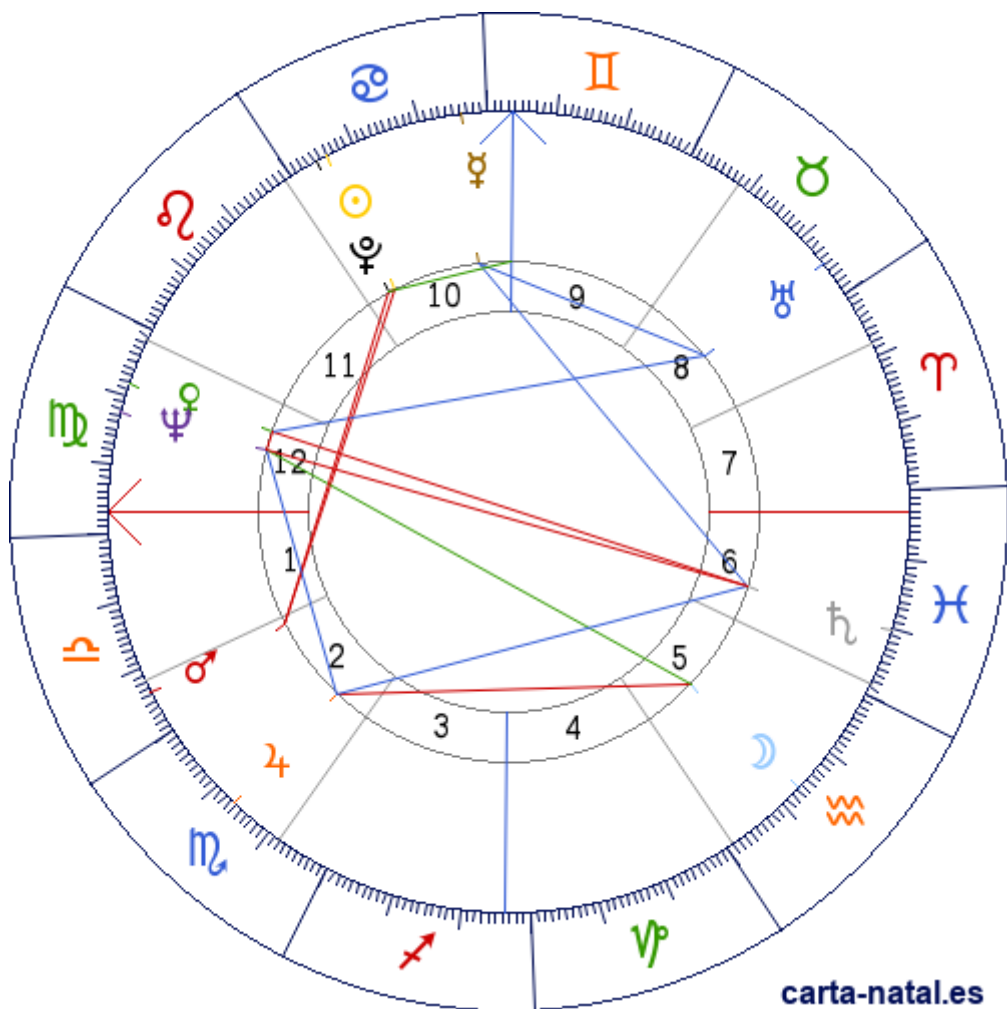

Carta natal

Donald Sutherland

17/07/1935 11:30:00 (ADT)
17/07/1935 14:30:00 UT

45:16:22N 66:04:04W

Tropical/geocéntrico
Carta eclíptica
Casas: Placidus

ARMC: 85°55'6.897"

carta-natal.es

Generalidades

Casas (Placidus)

C 1 (AC)	♈	26°54'22"
C 2	♉	21°47'13"
C 3	♊	21°51'43"
C 4	♋	26°15'17"
C 5	♌	00°52'29"
C 6	♍	01°25'11"
C 7	♎	26°54'22"
C 8	♏	21°47'13"
C 9	♐	21°51'43"
C 10 (MC)	♑	26°15'17"
C 11	♒	00°52'29"
C 12	♓	01°25'11"

Planetas

☉	♁	24°04'25"	10
☾	♄	13°18'15"	5
☿	♃	03°49'30"	10
♀	♌	08°12'46"	12
♂	♉	23°42'59"	2
♃	♊	13°28'32"	2
♄	♋	09°40'43" <u>R</u>	6
♅	♌	05°15'31"	8
♆	♍	12°33'54"	12
♇	♎	25°34'43"	10

Aspectos

☉	90°	♂	0.36° (S)
☉	0°	♀	1.51° (A)
☾	90°	♃	0.17° (A)
☾	150°	♄	0.74° (S)
♀	120°	♄	5.85° (A)
♀	60°	♅	1.43° (A)
♀	180°	♄	1.47° (A)
♀	120°	♅	2.95° (S)
♀	0°	♄	4.35° (A)
♂	90°	♀	1.86° (A)
♃	120°	♄	3.8° (S)
♃	60°	♄	0.91° (A)
♄	180°	♄	2.89° (S)
♀	30°	MC	0.68° (S)