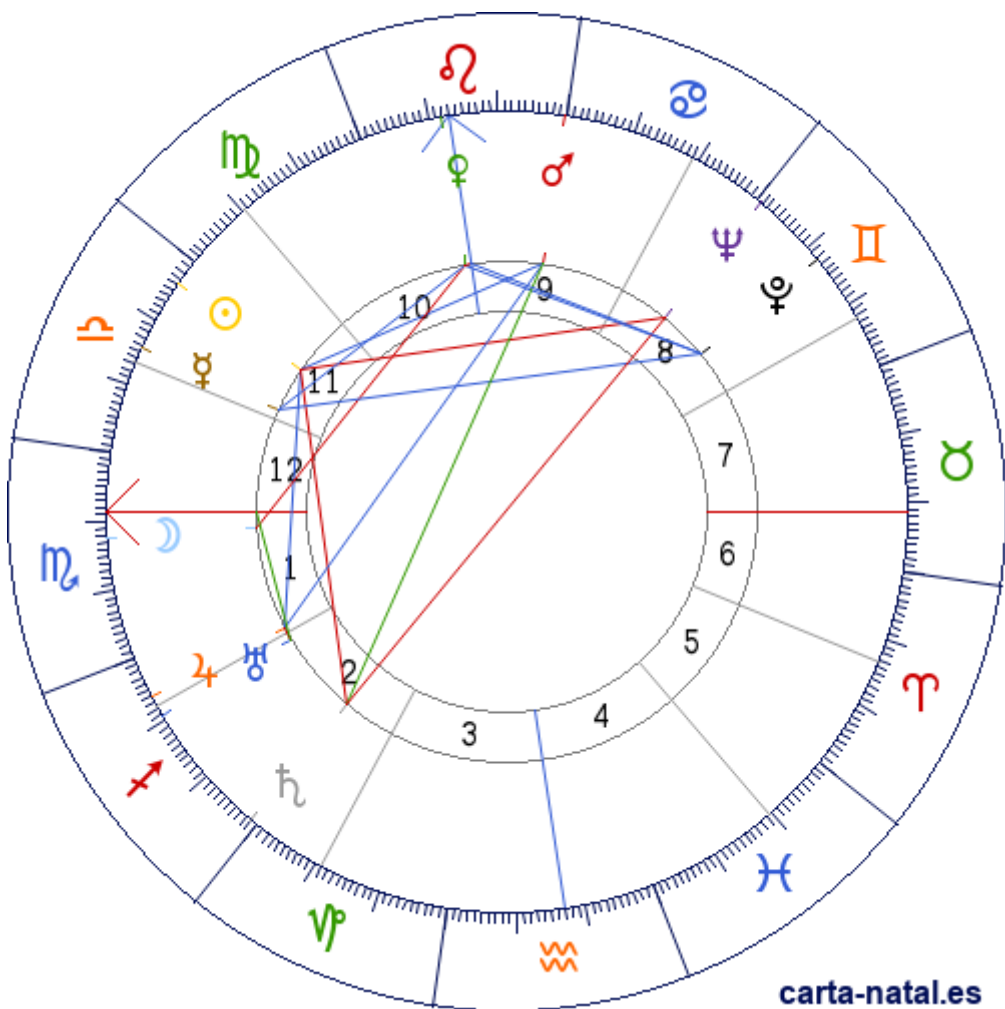

Carta natal

Adolfo Aznar

27/09/1900 09:00:00 (WET)

27/09/1900 09:00:00 UT

41:29:00N 01:22:00W

Tropical/geocéntrico

Carta eclíptica

Casas: Placidus

ARMC: 139°19'47.2836"

carta-natal.es

Generalidades

Fuego 40.91%

Tierra 0%

Aire 31.82%

Agua 27.27%

Cardinal 22.73%

Planetas

☉	♁	03°47'16"	11
☾	♈	12°20'59"	1
☿	♁	14°20'35"	11 » 12
♀	♏	18°03'19"	10
♂	♏	00°21'58"	9
♃	♉	06°05'04"	1 » 2
♄	♉	28°55'35"	2
♅	♉	09°08'55"	2
♆	♏	29°15'14"	8
♇	♏	17°40'54"R	8

Aspectos

☉	60°	♂	3.42° (S)
☉	60°	♃	2.3° (A)
☉	90°	♄	4.86° (S)
☉	90°	♅	4.53° (S)
☾	90°	♀	5.71° (A)
♀	60°	♀	3.71° (A)
♀	120°	☽	3.34° (A)
♀	60°	☽	0.37° (S)
♀	0°	MC	1.18° (A)
♂	120°	♃	5.72° (A)
♂	150°	♄	1.44° (S)
♃	0°	♅	3.06° (A)
♄	180°	♅	0.33° (A)
♅	30°	AC	0.54° (A)
☽	60°	MC	0.81° (A)