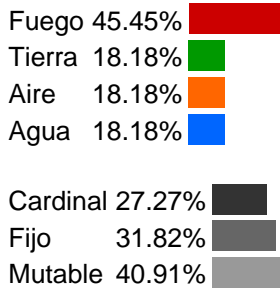

Carta natal

Sean Penn

17/08/1960 15:17:00 (PDT)
17/08/1960 22:17:00 UT

34:10:51N 118:18:32W

Tropical/geocéntrico
Carta eclíptica
Casas: Placidus

ARMC: 182°13'42.76056"

carta-natal.es

Generalidades

Casas (Placidus)

C 1 (AC)		16°47'37"
C 2		19°59'58"
C 3		27°08'34"
C 4		02°25'44"
C 5		01°36'44"
C 6		25°28'52"
C 7		16°47'37"
C 8		19°59'58"
C 9		27°08'34"
C 10 (MC)		02°25'44"
C 11		01°36'44"
C 12		25°28'52"