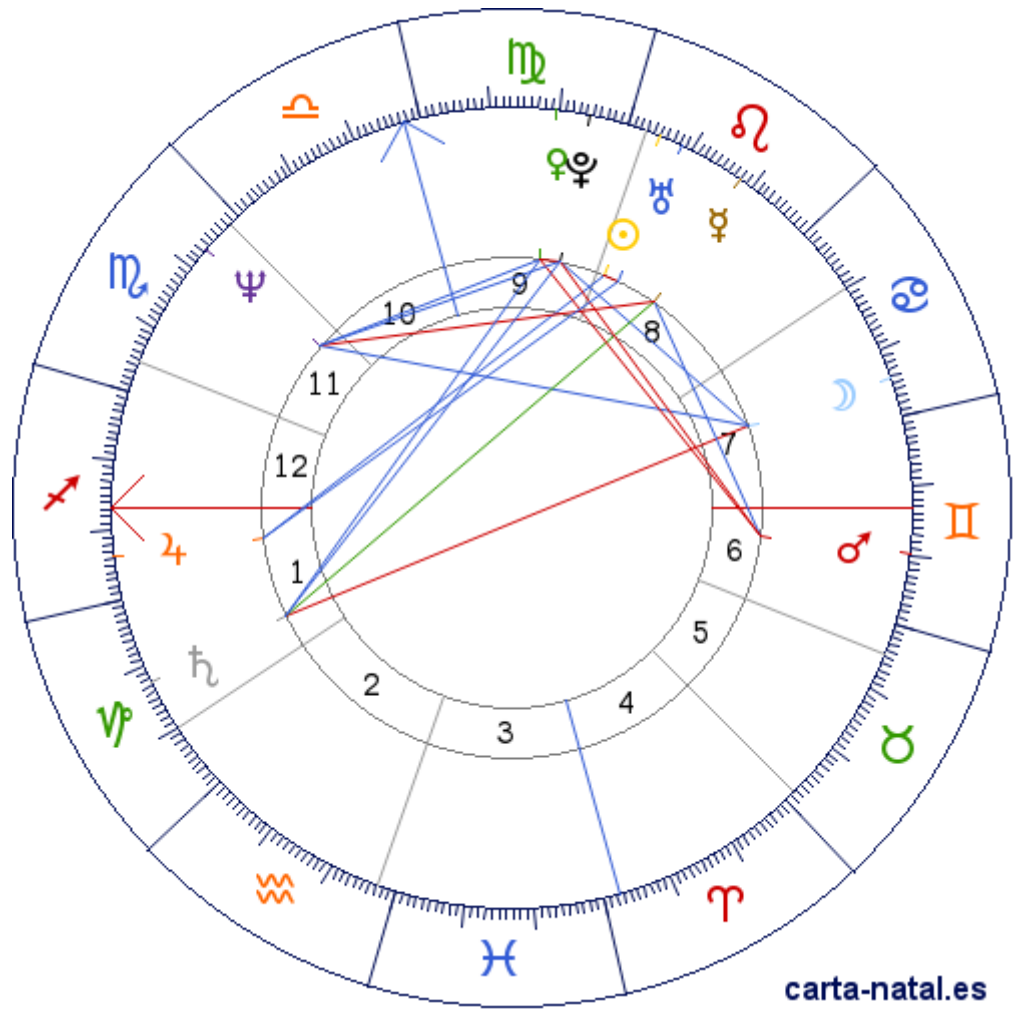

Carta natal

Sean Penn

17/08/1960 15:17:00 (PDT)
17/08/1960 22:17:00 UT

34:10:51N 118:18:32W

Tropical/geocéntrico
Carta eclíptica
Casas: Placidus

ARMC: 182°13'42.76056"

carta-natal.es

Generalidades

Casas (Placidus)

C 1 (AC)		16°47'37"
C 2		19°59'58"
C 3		27°08'34"
C 4		02°25'44"
C 5		01°36'44"
C 6		25°28'52"
C 7		16°47'37"
C 8		19°59'58"
C 9		27°08'34"
C 10 (MC)		02°25'44"
C 11		01°36'44"
C 12		25°28'52"

Planetas

		24°58'17"	8 » 9
		05°42'54"	7
		11°55'31"	8
		10°26'20"	9
		10°11'56"	6
		23°47'18"E	1
		12°28'56"R	1
		21°38'29"	8
		06°36'55"	11
		05°29'58"	9

Aspectos

	120°		1.18° (S)
	0°		3.33° (S)
	180°		6.77° (A)
	120°		0.9° (A)
	60°		0.22° (S)
	60°		1.73° (S)
	150°		0.56° (A)
	90°		5.31° (S)
	90°		0.24° (S)
	120°		2.04° (A)
	60°		3.82° (S)
	0°		4.94° (S)
	90°		4.7° (S)
	120°		2.15° (A)
	120°		6.98° (A)