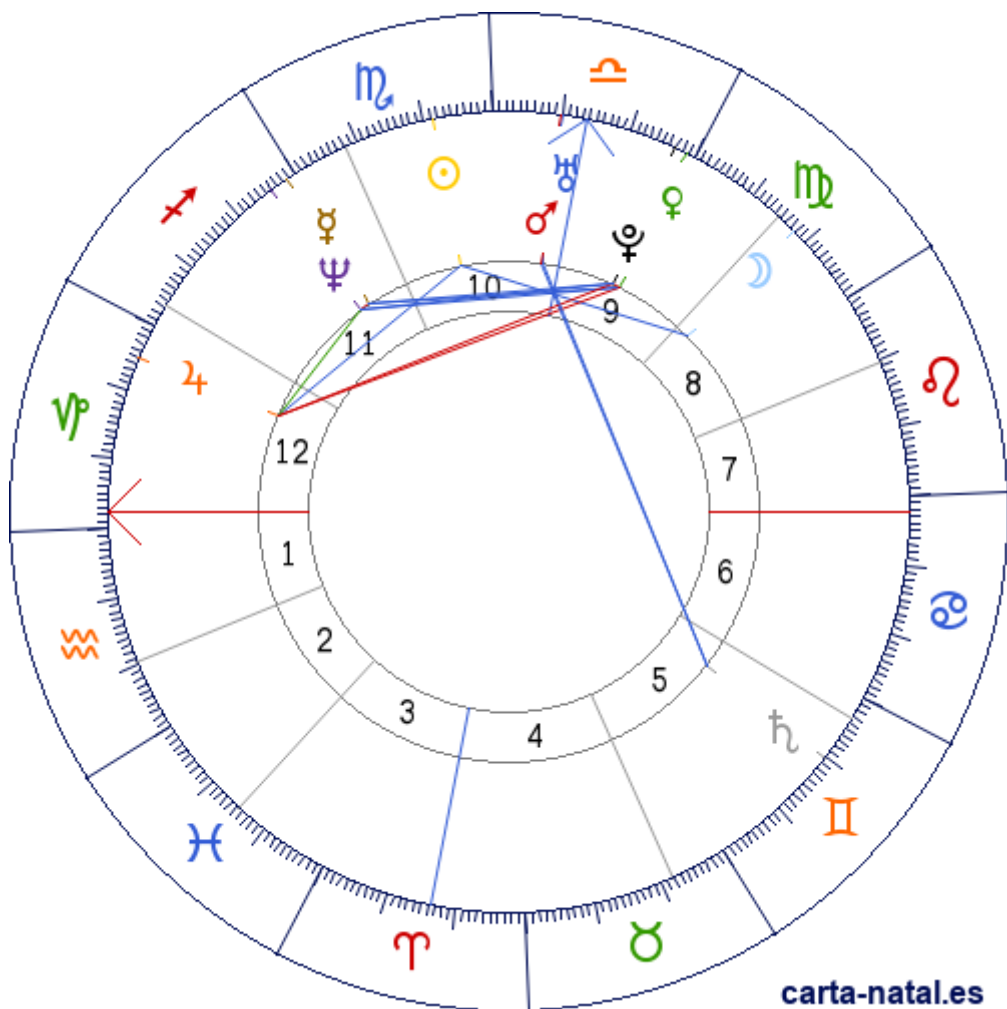

Carta natal

Toni Collette

01/11/1972 11:14:00 (AEDT)

01/11/1972 00:14:00 UT

33:52:04S 151:12:26E

Tropical/geocéntrico

Carta eclíptica

Casas: Placidus

ARMC: 195°05'43.22904"

carta-natal.es

Generalidades

Casas (Placidus)

C 1 (AC)	♍	27°39'21"
C 2	♎	19°33'45"
C 3	♏	15°13'52"
C 4	♐	16°23'01"
C 5	♑	21°46'07"
C 6	♒	26°39'09"
C 7	♓	27°39'21"
C 8	♈	19°33'45"
C 9	♉	15°13'52"
C 10 (MC)	♊	16°23'01"
C 11	♋	21°46'07"
C 12	♌	26°39'09"

Planetas

☉	♎	08°40'27"	10
☾	♏	12°16'58"	8 » 9
♀	♈	01°26'13"	11
♀	♊	01°19'47"	9
♂	♊	20°10'35"	10
♃	♍	04°57'27"	12
♅	♒	19°49'33" <u>R</u>	5
♁	♊	19°57'15"	10
♃	♈	04°01'26"	11
♁	♊	03°14'44"	9

Aspectos

☉	60°	☾	3.61° (S)
☉	60°	♃	3.72° (S)
♀	60°	♀	0.11° (A)
♀	0°	♃	2.59° (A)
♀	60°	♁	1.81° (A)
♀	90°	♃	3.63° (A)
♀	60°	♃	2.69° (A)
♀	0°	♁	1.92° (A)
♂	120°	♅	0.35° (S)
♂	0°	♁	0.22° (S)
♃	30°	♃	0.93° (S)
♃	90°	♁	1.71° (S)
♅	120°	♁	0.13° (S)
♃	60°	♁	0.78° (S)