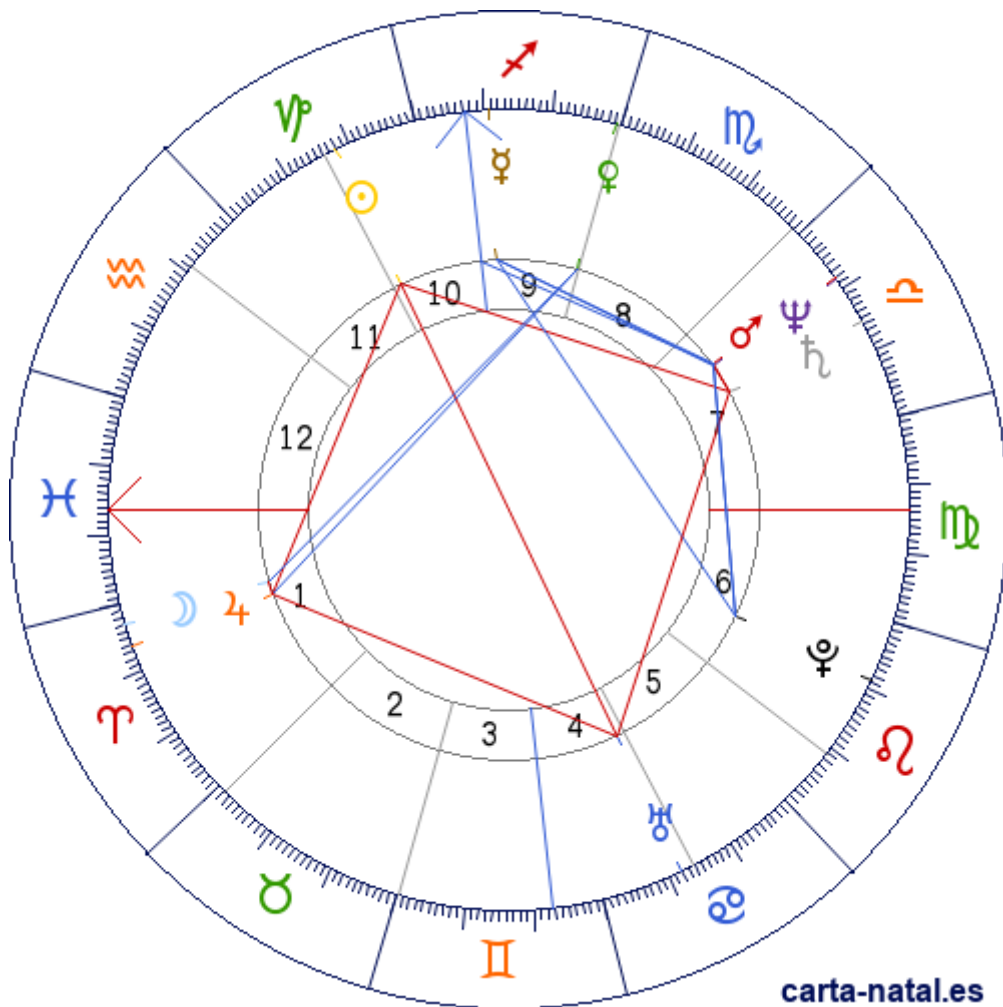

Carta natal

Esperanza Aguirre y Gil de Biedma

03/01/1952 11:55:00 (CET)

03/01/1952 10:55:00 UT

40:24:59N 03:42:09W

Tropical/geocéntrico

Carta eclíptica

Casas: Placidus

ARMC: 262°04'2.80704"

carta-natal.es

Generalidades

Fuego 50%

Tierra 13.64%

Aire 18.18%

Agua 18.18%

Cardinal 54.55%

Aspectos

☉	90°	♃	5.81° (S)
☉	90°	♄	2.56° (A)
☉	180°	♅	0.07° (S)
☾	120°	♀	2.13° (S)
☾	0°	♃	3.28° (A)
♀	60°	♂	2.58° (A)
♀	60°	♆	2.26° (A)
♀	120°	♁	1.84° (A)
♀	120°	♃	5.41° (A)
♂	0°	♄	7.34° (S)
♂	0°	♆	0.32° (S)
♂	60°	♁	0.74° (S)
♂	60°	MC	0.8° (S)
♃	90°	♅	5.74° (A)
♄	90°	♅	2.62° (S)