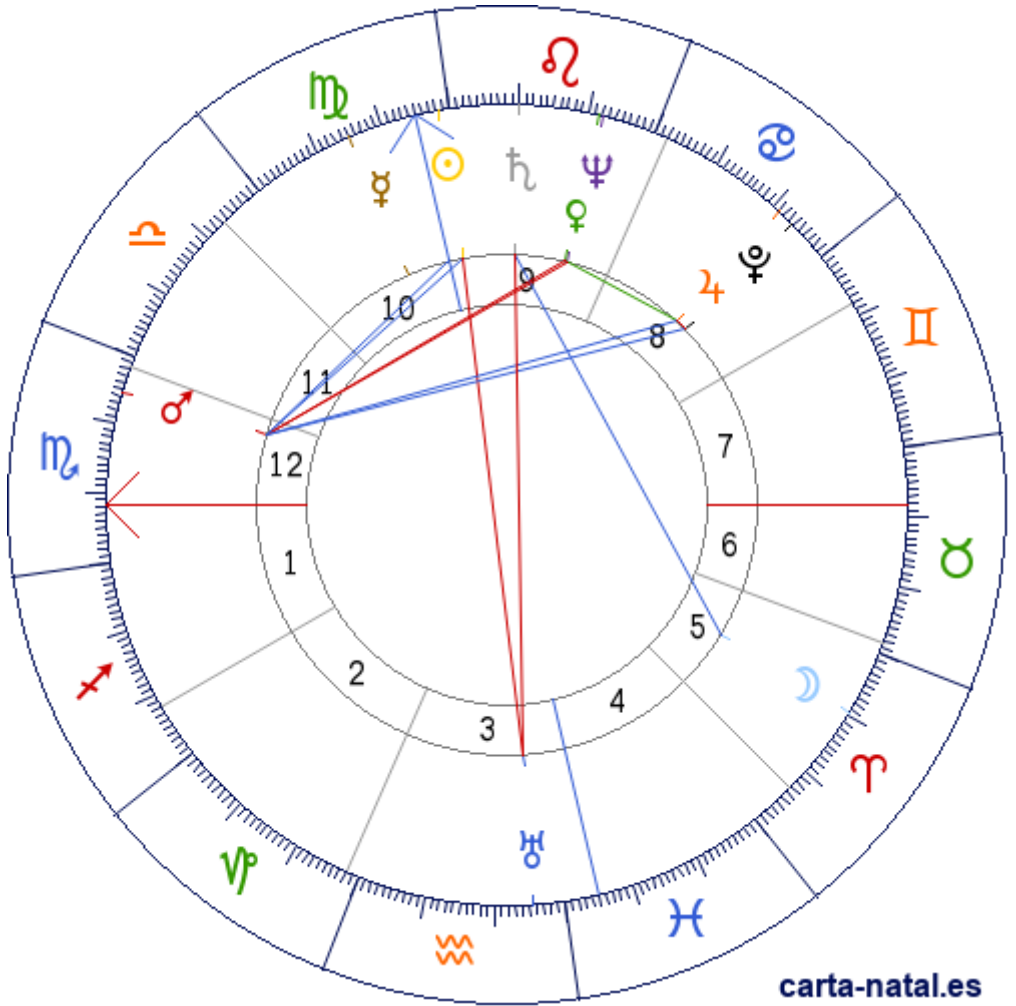

Carta natal

Leonard Bernstein

25/08/1918 13:00:00 (EDT)
25/08/1918 17:00:00 UT

42:42:25N 71:09:47W

Tropical/geocéntrico
Carta eclíptica
Casas: Placidus

ARMC: 156°58'54.66756"

Generalidades

Fuego 31.82%	
Tierra 31.82%	
Aire 4.55%	
Agua 31.82%	
Cardinal 22.73%	
Fijo 45.45%	
Mutable 31.82%	

carta-natal.es

Casas (Placidus)

C 1 (AC)	♏	21°43'57"
C 2	♏	22°07'55"
C 3	♏	28°08'04"
C 4	♏	05°09'05"
C 5	♏	06°42'39"
C 6	♏	01°34'46"
C 7	♏	21°43'57"
C 8	♏	22°07'55"
C 9	♏	28°08'04"
C 10 (MC)	♏	05°09'05"
C 11	♏	06°42'39"
C 12	♏	01°34'46"

Planetas

☉	♏	01°39'46"	9 » 10
☾	♏	20°29'38"	5
☿	♏	14°57'39"R	10
♀	♏	08°30'46"	9
♂	♏	05°22'59"	12
♃	♏	08°50'36"	8
♄	♏	19°52'35"	9
♅	♏	25°29'35"R	3
♆	♏	07°46'06"	9
♇	♏	06°18'19"	8

Aspectos

☉	60°	♂	3.72° (A)
☉	180°	♄	6.17° (S)
☾	120°	♄	0.62° (S)
♀	90°	♂	3.13° (S)
♀	30°	♃	0.33° (A)
♀	0°	♅	0.74° (S)
♂	120°	♃	3.46° (A)
♂	90°	♅	2.39° (A)
♂	120°	♀	0.92° (A)
♂	60°	MC	0.23° (A)
♃	0°	♀	2.54° (S)
♄	180°	♄	5.62° (A)