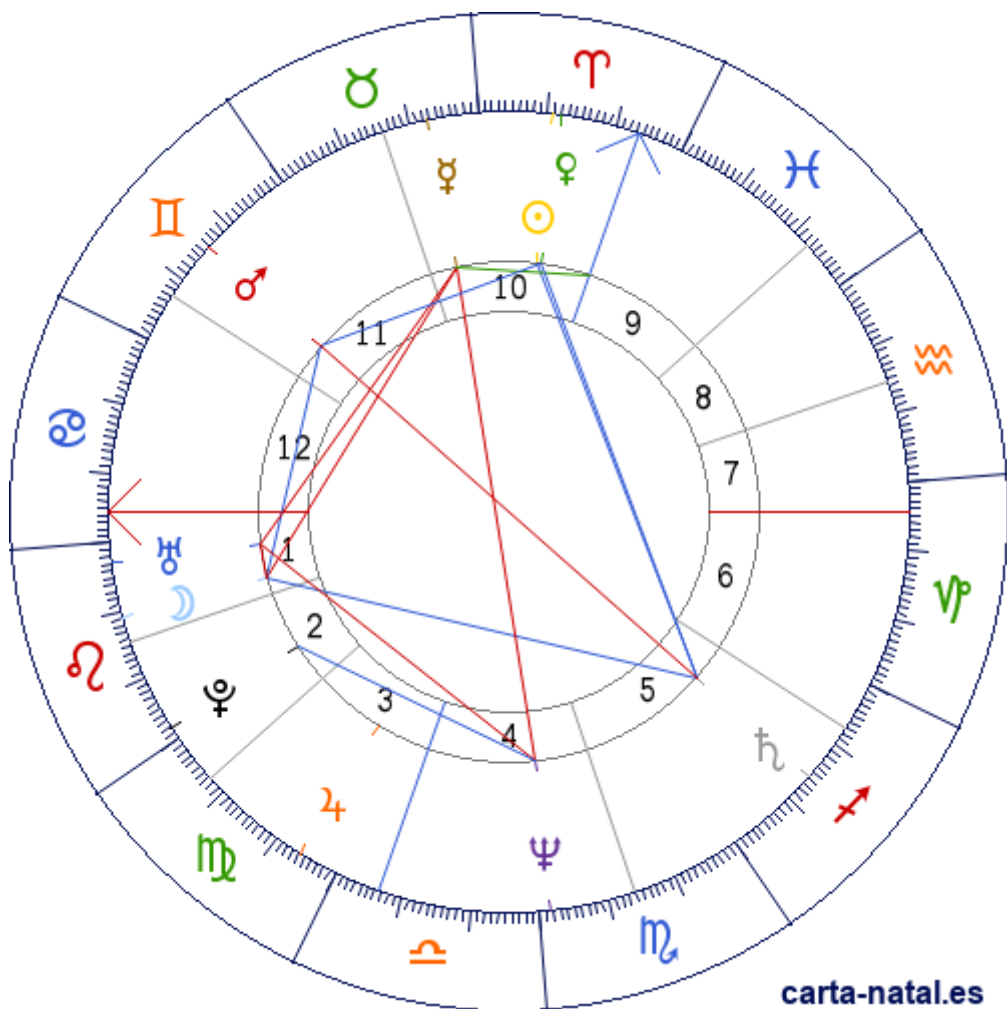

Carta natal

Severiano Ballesteros

09/04/1957 12:30:00 (CET)
09/04/1957 11:30:00 UT

43:26:23N 03:46:08W

Tropical/geocéntrico
Carta eclíptica
Casas: Placidus

ARMC: 06°10'34.38876"

carta-natal.es

Generalidades

Casas (Placidus)

C 1 (AC)	♋	25°33'30"
C 2	♎	14°32'56"
C 3	♊	07°17'34"
C 4	♋	06°43'37"
C 5	♎	13°53'28"
C 6	♈	22°49'06"
C 7	♊	25°33'30"
C 8	♎	14°32'56"
C 9	♈	07°17'34"
C 10 (MC)	♈	06°43'37"
C 11	♊	13°53'28"
C 12	♋	22°49'06"

Planetas

☉	♈	19°21'00"	10
☾	♎	10°47'18"	1 » 2
♀	♉	07°24'11"	10
♀	♈	18°02'09"	10
♂	♊	14°11'37"	11
♃	♊	24°06'24" <u>R</u>	3
♃	♈	14°05'05" <u>R</u>	5
♄	♎	02°51'50" <u>E</u>	1
♅	♎	01°33'54" <u>R</u>	4
♆	♎	28°08'31" <u>R</u>	2

Aspectos

☉	0°	♀	1.31° (A)
☉	120°	♃	5.27° (S)
☾	90°	♀	3.39° (S)
☾	60°	♂	3.41° (A)
☾	120°	♃	3.3° (A)
☾	0°	♄	7.92° (S)
♀	90°	♄	4.54° (S)
♀	180°	♅	5.84° (S)
♀	30°	MC	0.68° (A)
♀	60°	♂	3.84° (S)
♀	120°	♃	3.95° (S)
♂	180°	♃	0.11° (S)
♄	90°	♅	1.3° (S)
♅	60°	♆	3.42° (A)