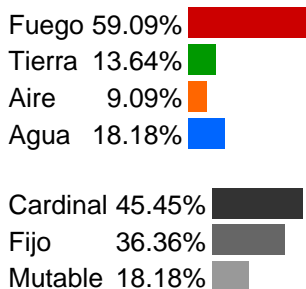

Carta natal

Severiano Ballesteros

09/04/1957 12:30:00 (CET)
09/04/1957 11:30:00 UT

43:26:23N 03:46:08W

Tropical/geocéntrico
Carta eclíptica
Casas: Placidus

ARMC: 06°10'34.38876"

carta-natal.es

Generalidades

Casas (Placidus)

C 1 (AC)	♋	25°33'30"
C 2	♎	14°32'56"
C 3	♊	07°17'34"
C 4	♋	06°43'37"
C 5	♎	13°53'28"
C 6	♈	22°49'06"
C 7	♊	25°33'30"
C 8	♎	14°32'56"
C 9	♈	07°17'34"
C 10 (MC)	♈	06°43'37"
C 11	♊	13°53'28"
C 12	♋	22°49'06"