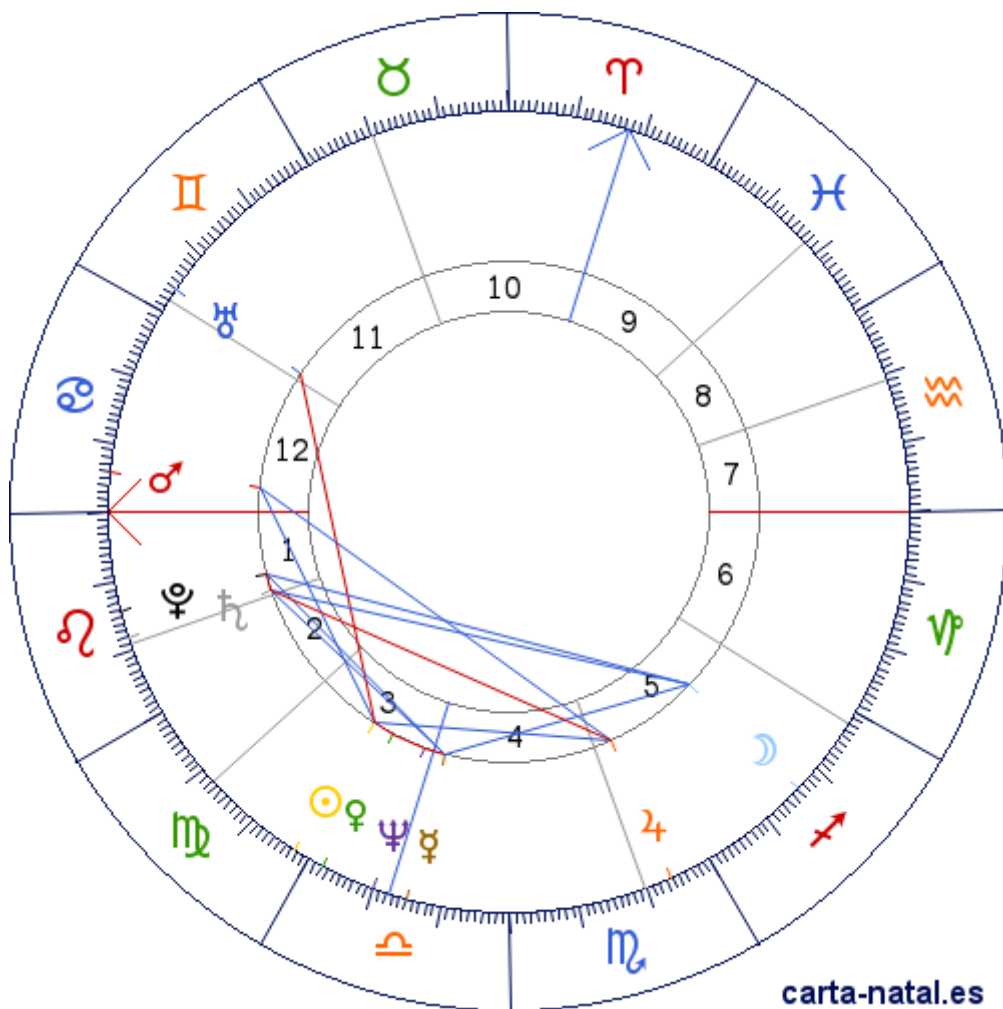

Carta natal

Stephen King

21/09/1947 01:30:00 (EDT)

21/09/1947 05:30:00 UT

43:39:41N 70:15:19W

Tropical/geocéntrico

Carta eclíptica

Casas: Placidus

ARMC: 11°29'54.2652"

carta-natal.es

Generalidades

Fuego 31.82%

Tierra 13.64%

Aire 27.27%

Agua 27.27%

Cardinal 54.55%

Planetas

♁	♏	27°23'30"	3
♁	♏	16°14'33"	5
♀	♏	15°02'11"	4
♀	♏	02°09'08"	3
♂	♏	24°10'38"	12
♃	♏	23°48'22"	5
♃	♏	18°06'51"	1 » 2
♃	♏	26°07'02"	11 » 12
♃	♏	10°03'06"	3 » 4
♃	♏	14°14'57"	1

Aspectos

♁	0°	♀	4.76° (S)
♁	60°	♂	3.21° (S)
♁	60°	♃	3.59° (S)
♁	90°	♃	1.27° (S)
♁	60°	♀	1.21° (S)
♁	120°	♃	1.87° (A)
♁	120°	♀	1.99° (S)
♀	60°	♃	3.08° (A)
♀	0°	♃	4.98° (S)
♀	60°	♀	0.79° (S)
♀	0°	♃	7.9° (A)
♂	120°	♃	0.37° (S)
♃	90°	♃	5.69° (S)
♃	0°	♀	3.86° (S)