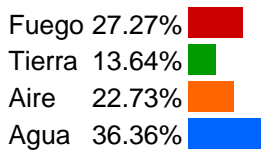

Carta natal

Aretha Franklin

25/03/1942 22:30:00 (CWT)  
26/03/1942 03:30:00 UT

35:08:58N 90:02:56W

Tropical/geocéntrico  
Carta eclíptica  
Casas: Placidus

ARMC: 145°24'6.99048"

carta-natal.es

Generalidades

Casas (Placidus)

C 1 (AC)	♈	15°46'44"
C 2	♉	15°16'52"
C 3	♊	18°18'50"
C 4	♋	23°03'41"
C 5	♌	25°27'08"
C 6	♍	22°53'45"
C 7	♎	15°46'44"
C 8	♏	15°16'52"
C 9	♐	18°18'50"
C 10 (MC)	♑	23°03'41"
C 11	♒	25°27'08"
C 12	♓	22°53'45"