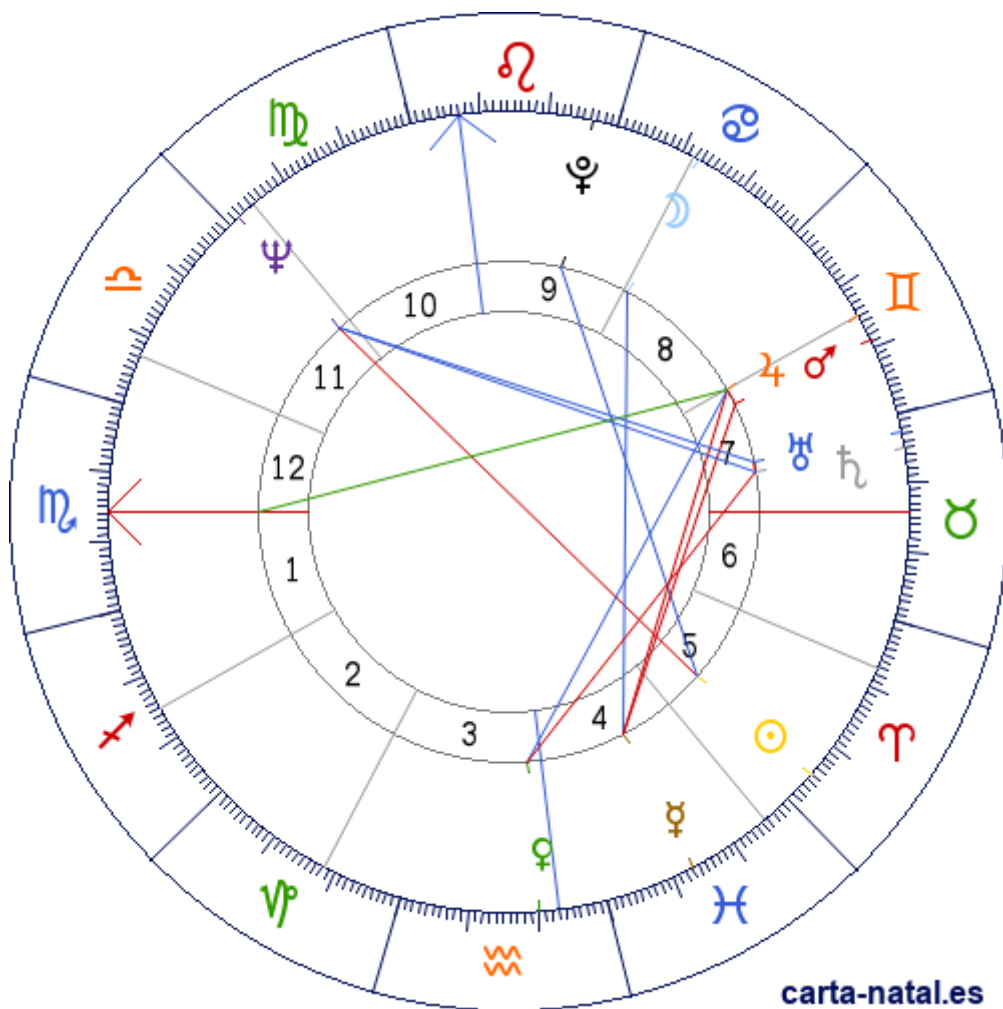

Carta natal

Aretha Franklin

25/03/1942 22:30:00 (CWT)  
26/03/1942 03:30:00 UT

35:08:58N 90:02:56W

Tropical/geocéntrico  
Carta eclíptica  
Casas: Placidus

ARMC: 145°24'6.99048"

carta-natal.es

Generalidades

Casas (Placidus)

C 1 (AC)	♈	15°46'44"
C 2	♉	15°16'52"
C 3	♊	18°18'50"
C 4	♋	23°03'41"
C 5	♌	25°27'08"
C 6	♍	22°53'45"
C 7	♎	15°46'44"
C 8	♏	15°16'52"
C 9	♐	18°18'50"
C 10 (MC)	♑	23°03'41"
C 11	♒	25°27'08"
C 12	♓	22°53'45"

Planetas

☉	♌	04°50'51"	5
☾	♏	17°28'42"	8 » 9
☿	♎	13°06'47"	4
♀	♍	20°07'48"	3 » 4
♂	♉	11°10'35"	7
♃	♉	15°04'19"	7 » 8
♄	♎	24°56'27"	7
♅	♎	27°25'31"	7
♆	♎	28°20'02"R	11
♇	♑	03°33'44"R	9

Aspectos

☉	180°	♎	6.51° (S)
☉	120°	♏	1.29° (S)
☾	120°	♎	4.37° (S)
♀	90°	♈	1.94° (S)
♀	90°	♉	1.96° (A)
♀	120°	♉	5.06° (S)
♀	90°	♊	4.81° (A)
♂	0°	♉	3.9° (A)
♃	150°	AC	0.71° (S)
♄	0°	♎	2.48° (A)
♄	120°	♎	3.39° (A)
♅	120°	♎	0.91° (A)