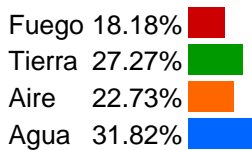

Generalidades

Casas (Placidus)

C 1 (AC)	♊	29°28'18"
C 2	♈	00°45'06"
C 3	♉	29°50'15"
C 4	♊	18°44'54"
C 5	♋	05°24'23"
C 6	♌	24°48'46"
C 7	♍	29°28'18"
C 8	♎	00°45'06"
C 9	♏	29°50'15"
C 10 (MC)	♐	18°44'54"
C 11	♑	05°24'23"
C 12	♒	24°48'46"

Planetas

♁	♈	14°11'00"	1
♁	♋	07°05'52"	7
♀	♈	15°28'22"	1
♀	♊	04°42'32"	12
♂	♑	21°13'55"	11 » 12
♃	♐	01°10'36"<u>R</u>	8
♄	♐	24°56'36"	10
♅	♏	08°14'53"<u>R</u>	6
♆	♏	04°33'49"<u>R</u>	8
♇	♋	00°45'06"<u>R</u>	7

Aspectos

♁	180°	♁	7.09° (A)
♁	0°	♀	1.29° (S)
♁	60°	♃	2.53° (S)
♁	0°	♅	6.35° (S)
♀	90°	♃	3.53° (S)
♀	180°	♅	3.54° (A)
♀	90°	♃	0.15° (S)
♃	0°	♃	3.39° (S)
♃	60°	♅	0.42° (A)
♄	120°	♅	5.81° (A)
♅	90°	♃	3.68° (A)
♃	60°	♅	3.81° (S)
♅	180°	AC	1.28° (A)