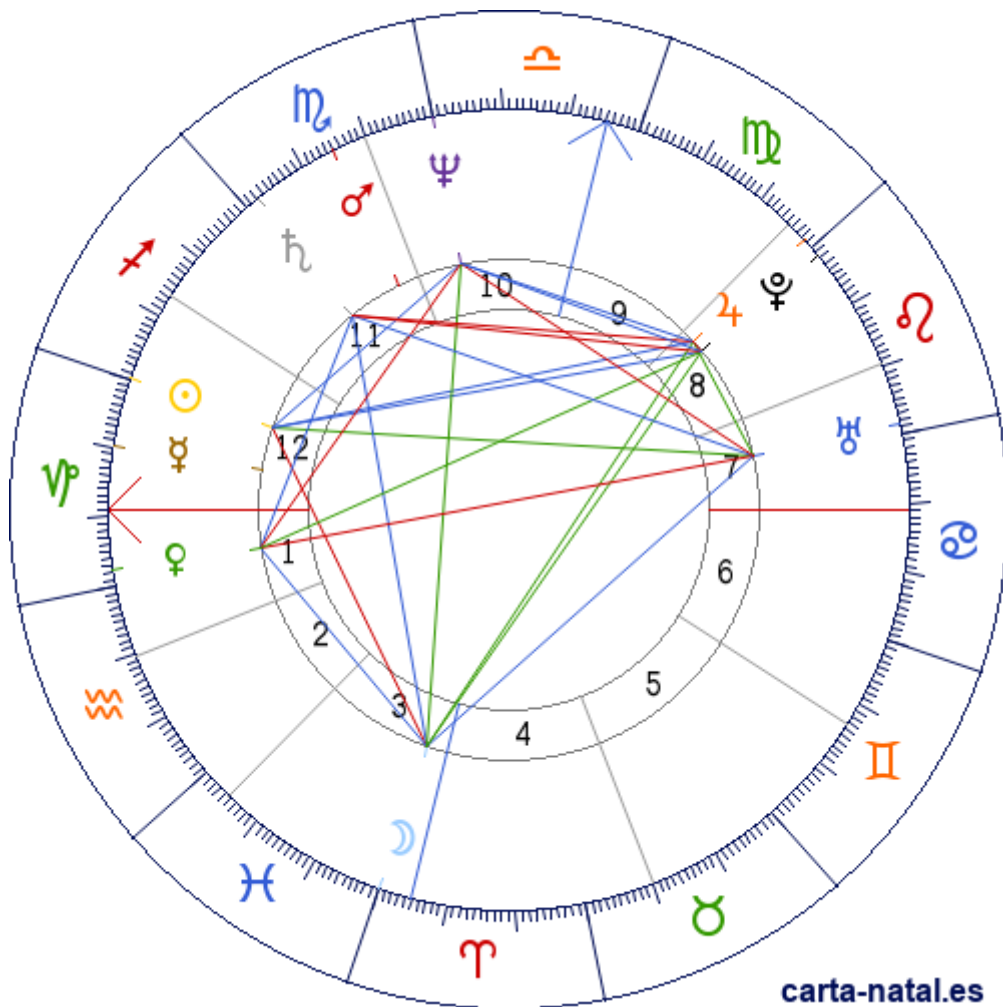

Carta natal

Adriana Brodsky

22/12/1955 07:10:00 (/03)
22/12/1955 10:10:00 UT

34:36:47S 58:22:38W

Tropical/geocéntrico
Carta eclíptica
Casas: Placidus

ARMC: 184°19'1.7454"

carta-natal.es

Generalidades

Casas (Placidus)

C 1 (AC)	♍	19°00'57"
C 2	♌	10°19'41"
C 3	♋	04°44'27"
C 4	♊	04°42'14"
C 5	♉	10°15'31"
C 6	♈	16°41'53"
C 7	♇	19°00'57"
C 8	♆	10°19'41"
C 9	♅	04°44'27"
C 10 (MC)	♄	04°42'14"
C 11	♃	10°15'31"
C 12	♂	16°41'53"

Planetas

☉	♈	29°47'14"	12
☾	♈	00°02'31"	3
♀	♍	09°46'49"	12
♀	♍	27°41'23"	1
♂	♐	15°10'55"	11
♃	♐	01°28'38"E	8 » 9
♄	♐	27°53'40"	11
♅	♐	01°30'34"R	7
♆	♐	29°57'08"	10
♇	♐	28°30'01"R	8

Aspectos

☉	90°	☾	0.25° (S)
☉	120°	♃	1.69° (A)
☉	150°	♅	1.72° (A)
☉	60°	♆	0.16° (A)
☉	120°	♇	1.29° (S)
☾	60°	♀	2.35° (S)
☾	150°	♃	1.44° (A)
☾	120°	♄	2.15° (S)
☾	120°	♅	1.47° (A)
☾	150°	♆	0.09° (S)
☾	150°	♇	1.54° (S)
♀	60°	♄	0.2° (A)
♀	180°	♅	3.82° (A)
♀	90°	♆	2.26° (A)
♀	150°	♇	0.81° (A)

♄	90°	♏	3.58° (A)
♄	30°	♏	0.03° (A)
♄	60°	♏	1.53° (A)
♄	0°	♏	2.98° (A)
♏	120°	♏	3.61° (A)
♏	90°	♏	0.61° (A)
♏	90°	♏	1.56° (A)
♏	60°	♏	1.45° (S)