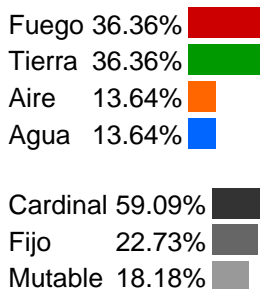

Carta natal

Adriana Brodsky

22/12/1955 07:10:00 (/03)
22/12/1955 10:10:00 UT

34:36:47S 58:22:38W

Tropical/geocéntrico
Carta eclíptica
Casas: Placidus

ARMC: 184°19'1.7454"

carta-natal.es

Generalidades

Casas (Placidus)

C 1 (AC)	♍	19°00'57"
C 2	♌	10°19'41"
C 3	♋	04°44'27"
C 4	♊	04°42'14"
C 5	♉	10°15'31"
C 6	♈	16°41'53"
C 7	♇	19°00'57"
C 8	♆	10°19'41"
C 9	♅	04°44'27"
C 10 (MC)	♄	04°42'14"
C 11	♃	10°15'31"
C 12	♂	16°41'53"