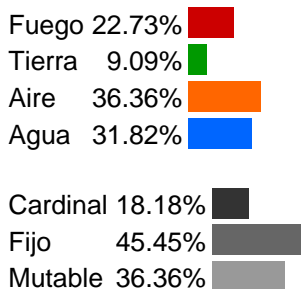

Carta natal

Robert Baden-Powell

22/02/1857 06:20:00 (GMT)
22/02/1857 06:20:00 UT

51:45:08N 01:15:21W

Tropical/geocéntrico
Carta eclíptica
Casas: Placidus

ARMC: 245°50'59.84592"

carta-natal.es

Generalidades

Casas (Placidus)

| | | |
|-----------|---|-----------|
| C 1 (AC) | ♋ | 09°03'31" |
| C 2 | ♌ | 10°02'28" |
| C 3 | ♍ | 15°42'21" |
| C 4 | ♎ | 07°38'32" |
| C 5 | ♏ | 25°11'52" |
| C 6 | ♐ | 13°13'05" |
| C 7 | ♑ | 09°03'31" |
| C 8 | ♒ | 10°02'28" |
| C 9 | ♓ | 15°42'21" |
| C 10 (MC) | ♈ | 07°38'32" |
| C 11 | ♉ | 25°11'52" |
| C 12 | ♊ | 13°13'05" |

Planetas

| | | | |
|---|---|--------------------|--------|
| ☉ | ♋ | 03°37'40" | 1 |
| ☾ | ♋ | 04°19'36" | 12 |
| ☿ | ♋ | 06°57'48" | 12 » 1 |
| ♀ | ♋ | 19°56'29" | 2 |
| ♂ | ♋ | 29°56'50" | 1 |
| ♃ | ♋ | 10°47'34" | 2 |
| ♄ | ♋ | 07°28'46" <u>R</u> | 5 |
| ♅ | ♋ | 21°16'45" | 3 |
| ♆ | ♋ | 19°29'51" | 1 |
| ♇ | ♋ | 03°55'04" | 2 |