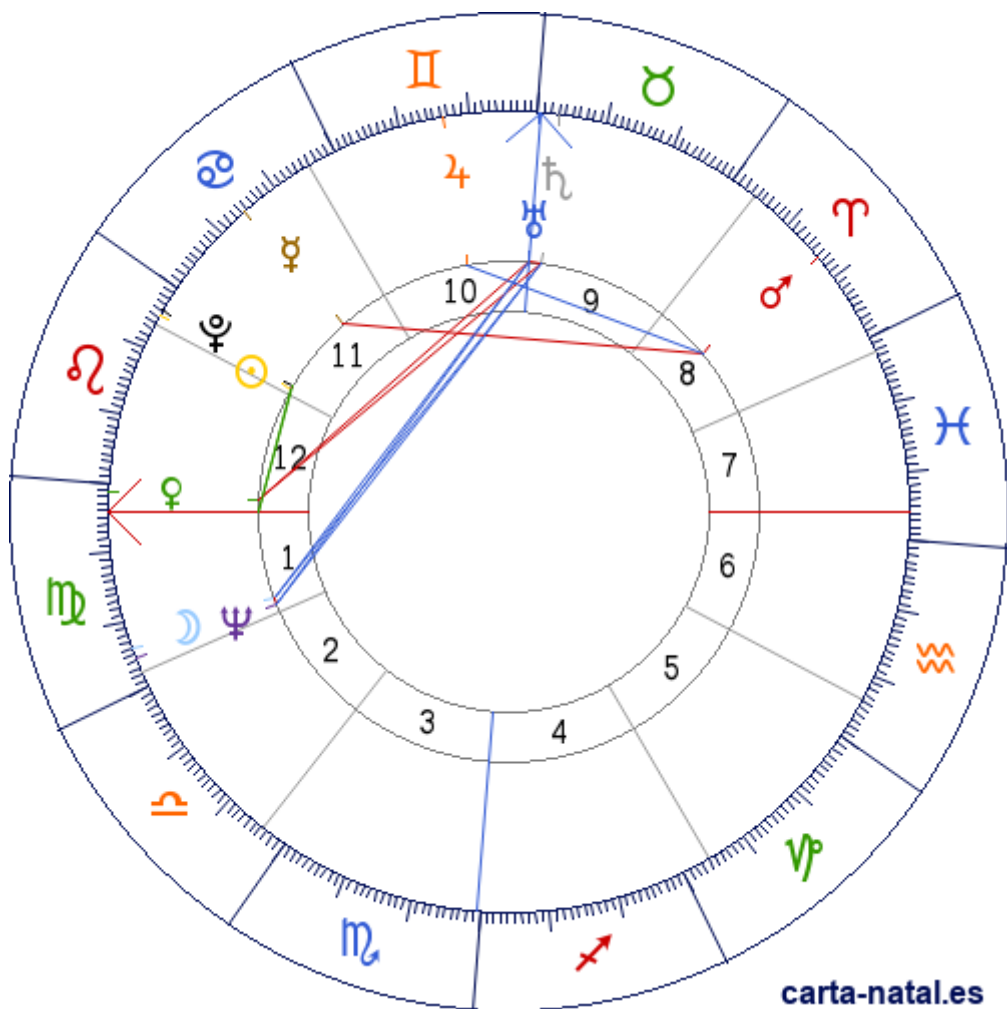

Carta natal

Riccardo Muti

28/07/1941 08:30:00 (CEST)
28/07/1941 06:30:00 UT

40:50:00N 14:15:00E

Tropical/geocéntrico
Carta eclíptica
Casas: Placidus

ARMC: 57°17'3.822"

carta-natal.es

Generalidades

Casas (Placidus)

C 1 (AC)	♌	04°09'15"
C 2	♌	27°37'55"
C 3	♋	26°13'47"
C 4	♌	29°29'14"
C 5	♍	04°13'05"
C 6	♎	06°15'03"
C 7	♋	04°09'15"
C 8	♋	27°37'55"
C 9	♌	26°13'47"
C 10 (MC)	♌	29°29'14"
C 11	♌	04°13'05"
C 12	♌	06°15'03"

Planetas

☉	♈	04°46'52"	11 » 12
☾	♎	24°08'25"	1 » 2
☿	♌	15°31'58"	11
♀	♌	01°19'45"	12 » 1
♂	♈	13°34'34"	8
♃	♈	13°38'36"	10
♅	♌	26°51'09"	9 » 10
♁	♌	29°42'44"	10
♆	♌	25°37'00"	1 » 2
♇	♌	03°56'12"	11 » 12

Aspectos

☉	0°	♀	0.84° (S)
☉	30°	AC	0.63° (A)
☾	120°	♅	2.71° (A)
☾	120°	♁	5.57° (A)
☾	0°	♆	1.48° (A)
♀	90°	♂	1.96° (S)
♀	90°	♅	4.48° (S)
♀	90°	♁	1.62° (S)
♂	60°	♃	0.07° (A)
♅	0°	♁	2.86° (A)
♅	120°	♆	1.24° (S)
♁	120°	♆	4.1° (S)
♁	0°	MC	0.22° (A)
♇	30°	AC	0.22° (S)