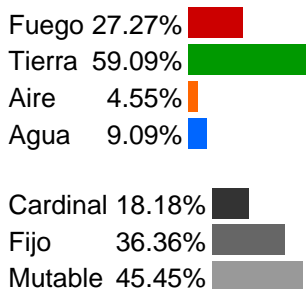

Carta natal

Riccardo Muti

28/07/1941 08:30:00 (CEST)
28/07/1941 06:30:00 UT

40:50:00N 14:15:00E

Tropical/geocéntrico
Carta eclíptica
Casas: Placidus

ARMC: 57°17'3.822"

carta-natal.es

Generalidades

Casas (Placidus)

C 1 (AC)	♌	04°09'15"
C 2	♌	27°37'55"
C 3	♋	26°13'47"
C 4	♌	29°29'14"
C 5	♍	04°13'05"
C 6	♎	06°15'03"
C 7	♋	04°09'15"
C 8	♋	27°37'55"
C 9	♌	26°13'47"
C 10 (MC)	♌	29°29'14"
C 11	♌	04°13'05"
C 12	♌	06°15'03"