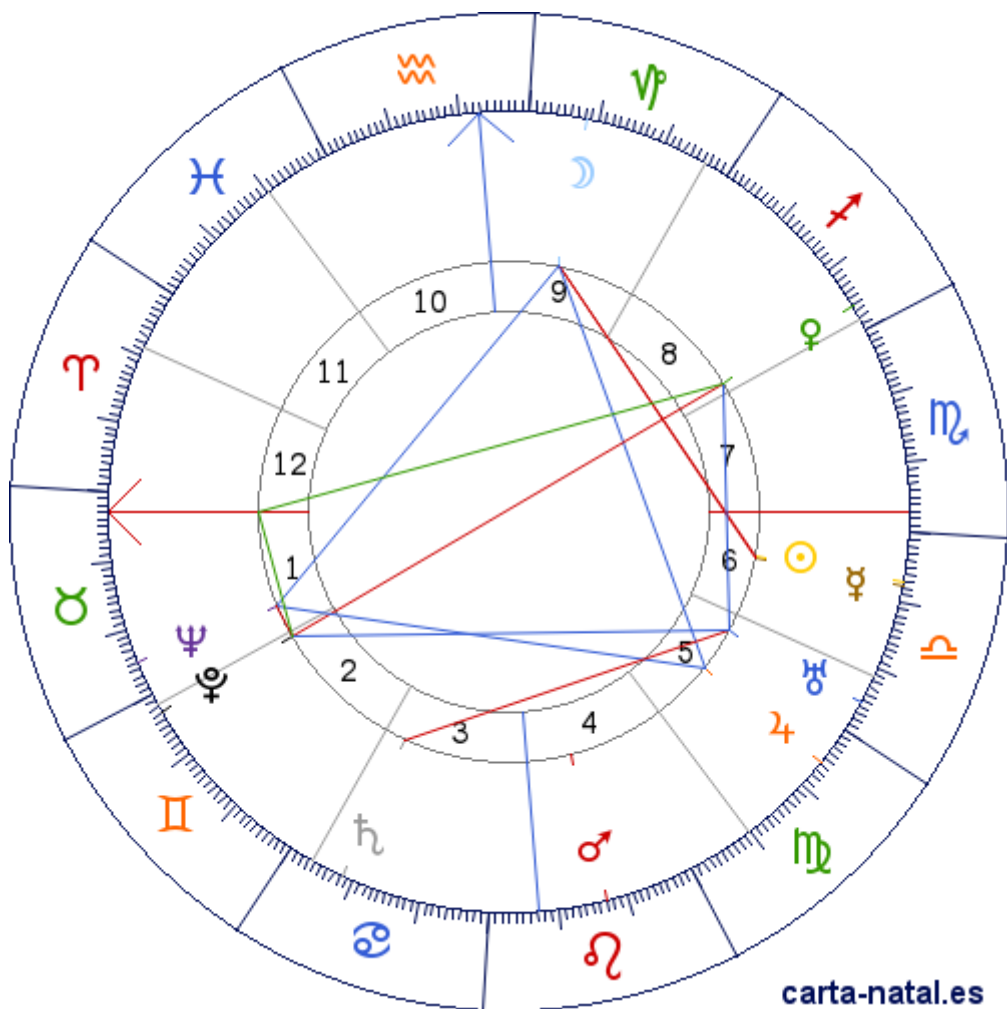

**Carta natal**

**Alberto Lagos**

15/10/1885 19:00:00 (LMT)

15/10/1885 22:51:48 UT

34:55:53S 57:56:56W

Tropical/geocéntrico

Carta eclíptica

Casas: Placidus

ARMC: 309°37'40.29528"

carta-natal.es

Generalidades

**Casas (Placidus)**

C 1 (AC)	♈	02°56'09"
C 2	♉	01°38'52"
C 3	♊	03°27'07"
C 4	♋	07°13'25"
C 5	♌	09°55'46"
C 6	♍	08°43'29"
C 7	♎	02°56'09"
C 8	♏	01°38'52"
C 9	♐	03°27'07"
C 10 (MC)	♑	07°13'25"
C 11	♒	09°55'46"
C 12	♓	08°43'29"

**Planetas**

☉	♍	22°45'09"	6
☾	♐	21°37'42"	9
☿	♓	22°24'49"	6
♀	♏	03°53'51"	8
♂	♌	17°11'21"	4
♃	♍	24°12'51"	5
♄	♊	08°22'45" <u>E</u>	3
♅	♍	04°33'36"	5
♆	♈	25°00'18" <u>R</u>	1
♇	♉	02°47'53" <u>R</u>	2

**Aspectos**

☉	90°	☾	1.12° (A)
☉	0°	♀	0.34° (A)
☾	90°	♀	0.79° (A)
☾	120°	♃	2.59° (A)
☾	120°	♄	3.38° (A)
♀	60°	♅	0.66° (A)
♀	180°	☿	1.1° (S)
♀	150°	AC	0.96° (A)
♃	120°	♄	0.79° (A)
♄	90°	♅	3.82° (A)
♅	120°	☿	1.76° (S)
♄	0°	☿	7.79° (S)
☿	30°	AC	0.14° (S)