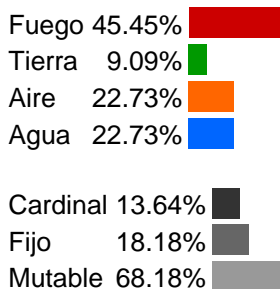

Carta natal

Jennifer O'Neill

20/02/1948 01:00:00 (/03)
20/02/1948 04:00:00 UT

22:54:10S 43:12:27W

Tropical/geocéntrico
Carta eclíptica
Casas: Placidus

ARMC: 165°48'13.43772"

carta-natal.es

Generalidades

Casas (Placidus)

C 1 (AC)	♈	26°38'31"
C 2	♍	20°37'45"
C 3	♎	15°40'55"
C 4	♏	14°35'04"
C 5	♐	18°14'02"
C 6	♑	23°40'06"
C 7	♒	26°38'31"
C 8	♓	20°37'45"
C 9	♈	15°40'55"
C 10 (MC)	♎	14°35'04"
C 11	♏	18°14'02"
C 12	♐	23°40'06"