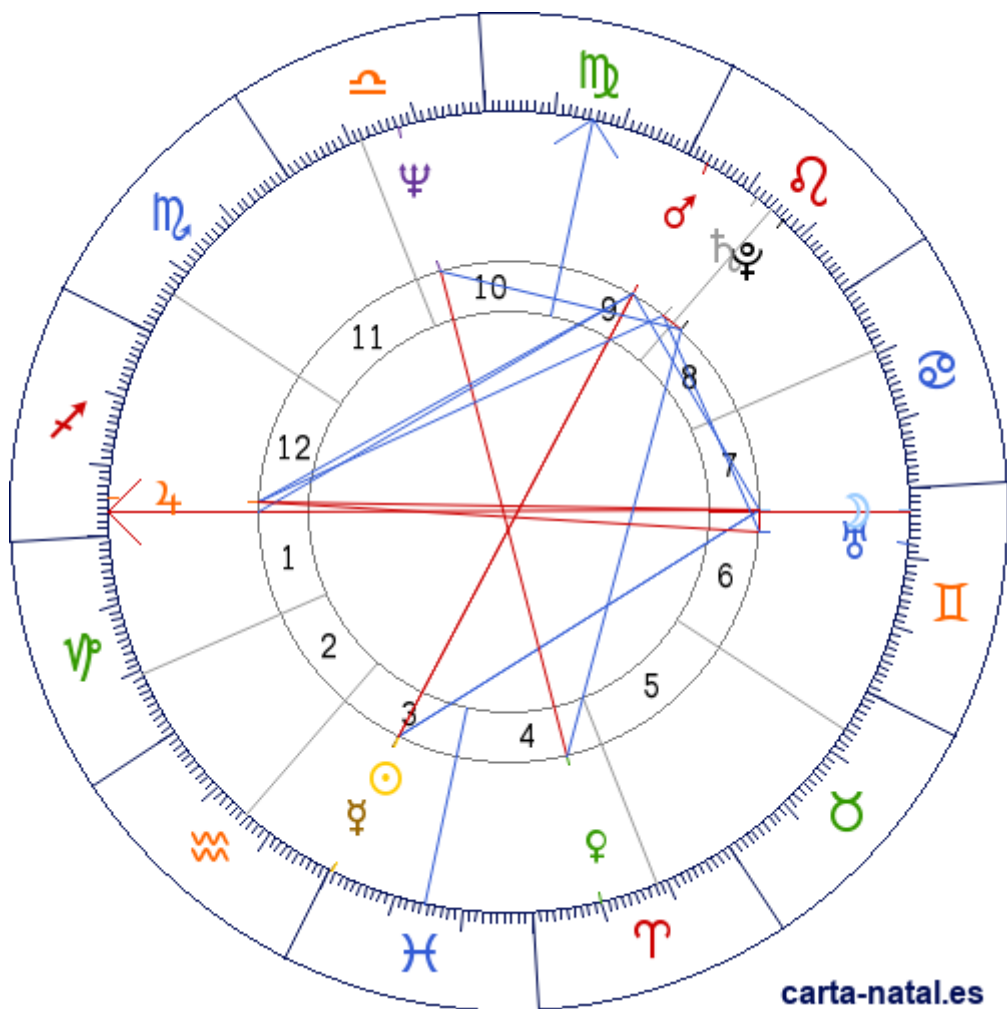

Carta natal

Jennifer O'Neill

20/02/1948 01:00:00 (/03)
20/02/1948 04:00:00 UT

22:54:10S 43:12:27W

Tropical/geocéntrico
Carta eclíptica
Casas: Placidus

ARMC: 165°48'13.43772"

carta-natal.es

Generalidades

Casas (Placidus)

C 1 (AC)	♈	26°38'31"
C 2	♍	20°37'45"
C 3	♎	15°40'55"
C 4	♏	14°35'04"
C 5	♐	18°14'02"
C 6	♑	23°40'06"
C 7	♒	26°38'31"
C 8	♓	20°37'45"
C 9	♈	15°40'55"
C 10 (MC)	♎	14°35'04"
C 11	♏	18°14'02"
C 12	♐	23°40'06"

Planetas

☉	♏	00°26'11"	3
☾	♊	26°56'56"	7
♀	♏	00°19'57" <u>R</u>	3
♀	♏	10°00'04"	4
♂	♏	26°56'06" <u>R</u>	9
♃	♈	24°32'05"	12 » 1
♁	♏	18°21'08" <u>R</u>	9
♁	♊	22°08'59" <u>R</u>	6
♄	♏	12°38'18" <u>R</u>	10
♅	♏	13°23'16" <u>R</u>	8 » 9

Aspectos

☉	120°	☾	3.49° (A)
☉	0°	♀	0.1° (S)
☉	180°	♂	3.5° (S)
☾	120°	♀	3.38° (A)
☾	60°	♂	0.01° (S)
☾	180°	♃	2.41° (S)
☾	0°	♁	4.8° (S)
☾	180°	AC	0.31° (A)
♀	180°	♂	3.4° (A)
♀	180°	♄	2.64° (A)
♀	120°	♅	3.39° (A)
♂	120°	♃	2.4° (A)
♂	120°	AC	0.29° (A)
♃	120°	♁	6.18° (S)
♃	180°	♁	2.39° (S)