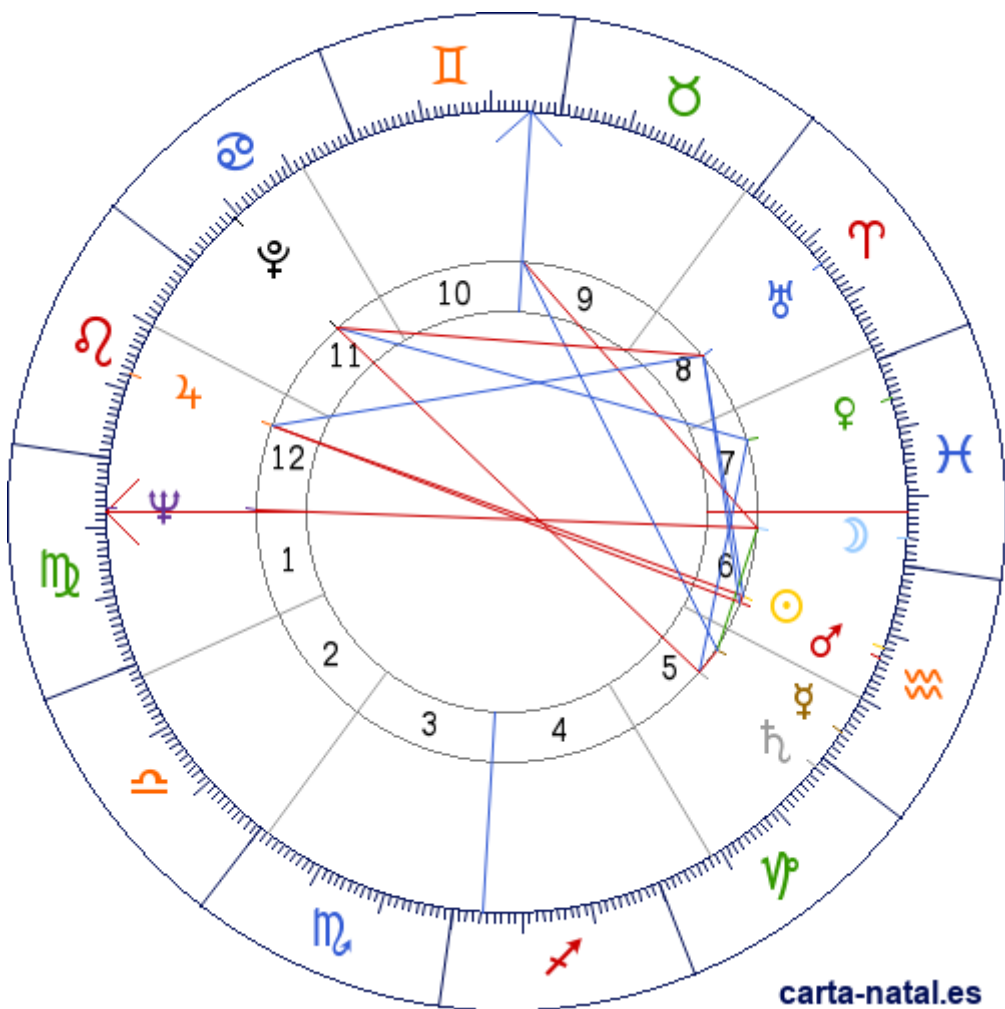

Carta natal

Gay Talese

07/02/1932 19:00:00 (EST)

08/02/1932 00:00:00 UT

39:16:39N 74:34:29W

Tropical/geocéntrico

Carta eclíptica

Casas: Placidus

ARMC: 62°19'29.80308"

carta-natal.es

Generalidades

Casas (Placidus)

C 1 (AC)	♌	07°47'47"
C 2	♍	02°02'58"
C 3	♎	01°09'48"
C 4	♏	04°18'22"
C 5	♐	08°24'50"
C 6	♑	09°59'44"
C 7	♒	07°47'47"
C 8	♓	02°02'58"
C 9	♈	01°09'48"
C 10 (MC)	♉	04°18'22"
C 11	♊	08°24'50"
C 12	♋	09°59'44"

Planetas

☉	♈	18°01'14"	6
☾	♋	04°00'46"	6 » 7
♀	♋	04°32'23"	5
♀	♋	24°19'04"	7
♂	♋	16°29'27"	6
♃	♏	17°35'50"R	12
♅	♐	28°13'35"	5
♁	♓	16°15'49"	8
♄	♌	07°07'01"R	12 » 1
♁	♊	20°31'23"R	11

Aspectos

☉	0°	♂	1.53° (S)
☉	180°	♃	0.42° (S)
☉	60°	♁	1.76° (S)
☾	30°	♀	0.53° (A)
☾	180°	♄	3.1° (A)
☾	90°	MC	0.29° (S)
♀	0°	♅	6.31° (S)
♀	120°	MC	0.23° (A)
♀	60°	♅	3.91° (A)
♀	120°	♁	3.79° (S)
♂	180°	♃	1.11° (A)
♂	60°	♁	0.23° (S)
♃	120°	♁	1.33° (A)
♅	180°	♁	7.7° (S)
♁	90°	♁	4.26° (A)