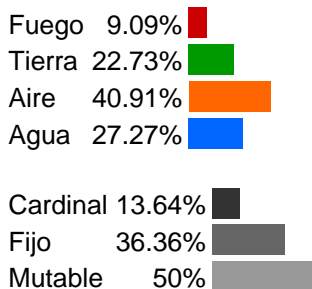

Carta natal

Gay Talese

07/02/1932 19:00:00 (EST)

08/02/1932 00:00:00 UT

39:16:39N 74:34:29W

Tropical/geocéntrico

Carta eclíptica

Casas: Placidus

ARMC: 62°19'29.80308"

carta-natal.es

Generalidades

Casas (Placidus)

C 1 (AC)	♌	07°47'47"
C 2	♍	02°02'58"
C 3	♎	01°09'48"
C 4	♏	04°18'22"
C 5	♐	08°24'50"
C 6	♑	09°59'44"
C 7	♒	07°47'47"
C 8	♓	02°02'58"
C 9	♈	01°09'48"
C 10 (MC)	♉	04°18'22"
C 11	♊	08°24'50"
C 12	♋	09°59'44"

Planetas

☉	♈	18°01'14"	6
☾	♋	04°00'46"	6 » 7
♀	♋	04°32'23"	5
♀	♋	24°19'04"	7
♂	♋	16°29'27"	6
♃	♏	17°35'50"R	12
♅	♐	28°13'35"	5
♁	♓	16°15'49"	8
♄	♌	07°07'01"R	12 » 1
♁	♊	20°31'23"R	11

Aspectos

☉	0°	♂	1.53° (S)
☉	180°	♃	0.42° (S)
☉	60°	♁	1.76° (S)
☾	30°	♀	0.53° (A)
☾	180°	♄	3.1° (A)
☾	90°	MC	0.29° (S)
♀	0°	♅	6.31° (S)
♀	120°	MC	0.23° (A)
♀	60°	♅	3.91° (A)
♀	120°	♁	3.79° (S)
♂	180°	♃	1.11° (A)
♂	60°	♁	0.23° (S)
♃	120°	♁	1.33° (A)
♅	180°	♁	7.7° (S)
♁	90°	♁	4.26° (A)