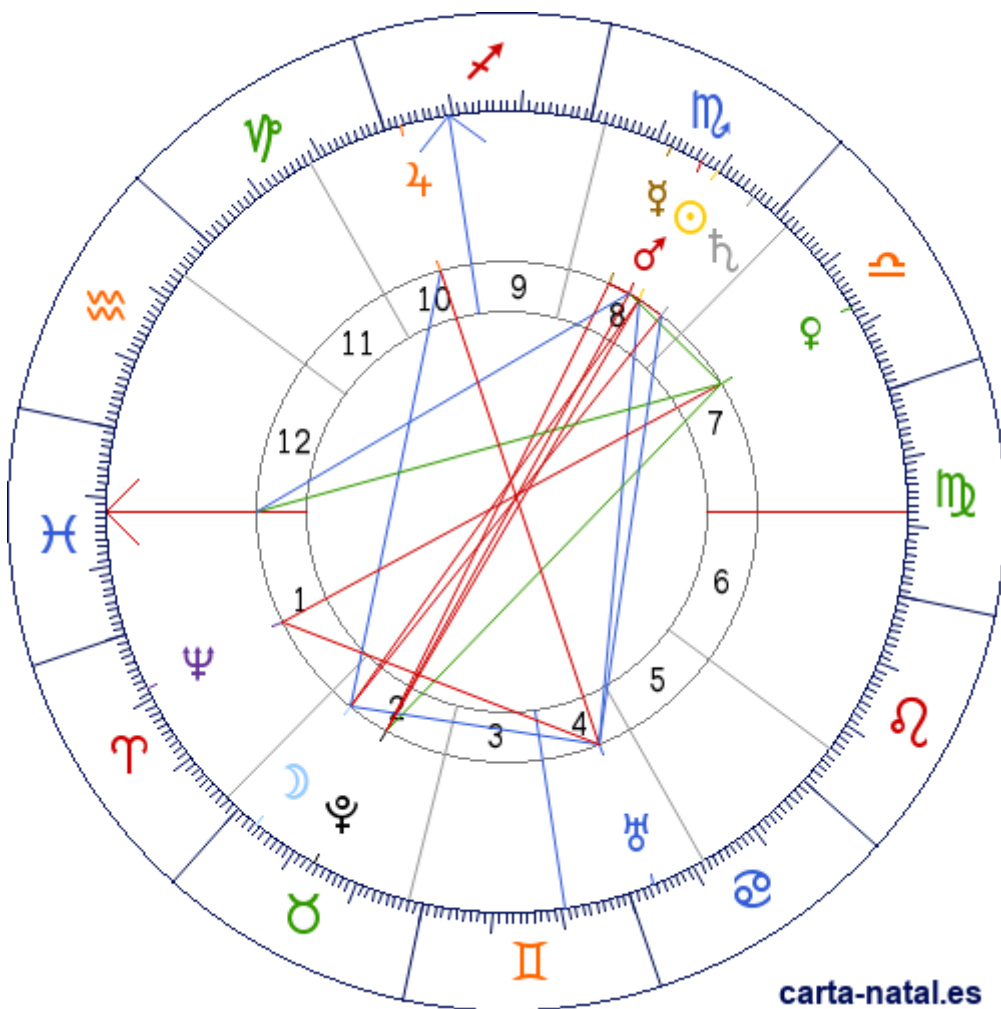

Carta natal

Warren G. Harding

02/11/1865 14:30:00 (LMT)

02/11/1865 20:00:52 UT

40:42:28N 82:43:00W

Tropical/geocéntrico

Carta eclíptica

Casas: Placidus

ARMC: 259°35'58.25832"

carta-natal.es

Generalidades

Casas (Placidus)

C 1 (AC)	♈	12°07'41"
C 2	♉	27°49'56"
C 3	♊	27°50'37"
C 4	♋	20°26'32"
C 5	♌	11°28'20"
C 6	♍	05°51'26"
C 7	♎	12°07'41"
C 8	♏	27°49'56"
C 9	♐	27°50'37"
C 10 (MC)	♑	20°26'32"
C 11	♒	11°28'20"
C 12	♓	05°51'26"

Planetas

♁	♎	10°26'34"	8
♁	♏	03°19'29"	2
☿	♏	17°56'35"	8
♀	♏	12°57'0"	7
♂	♏	13°04'17"	8
♃	♏	27°35'15"	10
♄	♏	04°02'03"	8
♅	♏	03°40'05"R	4
♆	♏	08°20'56"R	1
♇	♏	13°16'52"R	2

Aspectos

♁	180°	♁	7.12° (A)
♁	0°	♀	7.5° (S)
♁	0°	♂	2.63° (A)
♁	0°	♃	6.41° (S)
♁	120°	♄	6.77° (S)
♁	180°	♅	2.84° (A)
♁	120°	♆	5.74° (S)
♁	180°	♇	0.71° (A)
♁	60°	♈	0.34° (A)
♀	0°	♂	4.87° (S)
♀	180°	♅	4.66° (S)
♀	30°	♂	0.12° (A)
♀	180°	♄	4.6° (S)
♀	150°	♅	0.33° (A)
♀	150°	AC	0.82° (A)

♂	180°	♀	0.21° (A)
♂	120°	AC	0.94° (A)
♄	180°	♁	6.08° (A)
♃	120°	♁	0.37° (S)
♁	90°	♄	4.68° (A)