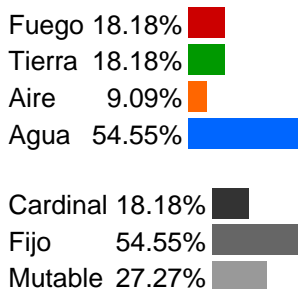

Carta natal

Warren G. Harding

02/11/1865 14:30:00 (LMT)

02/11/1865 20:00:52 UT

40:42:28N 82:43:00W

Tropical/geocéntrico

Carta eclíptica

Casas: Placidus

ARMC: 259°35'58.25832"

carta-natal.es

Generalidades

Casas (Placidus)

C 1 (AC)	♈	12°07'41"
C 2	♉	27°49'56"
C 3	♊	27°50'37"
C 4	♋	20°26'32"
C 5	♌	11°28'20"
C 6	♍	05°51'26"
C 7	♎	12°07'41"
C 8	♏	27°49'56"
C 9	♐	27°50'37"
C 10 (MC)	♑	20°26'32"
C 11	♒	11°28'20"
C 12	♓	05°51'26"

Planetas

♁	♎	10°26'34"	8
♁	♏	03°19'29"	2
☿	♏	17°56'35"	8
♀	♏	12°57'0"	7
♂	♏	13°04'17"	8
♃	♏	27°35'15"	10
♄	♏	04°02'03"	8
♅	♏	03°40'05"R	4
♆	♏	08°20'56"R	1
♇	♏	13°16'52"R	2

Aspectos

♁	180°	♁	7.12° (A)
♁	0°	♀	7.5° (S)
♁	0°	♂	2.63° (A)
♁	0°	♃	6.41° (S)
♁	120°	♄	6.77° (S)
♁	180°	♅	2.84° (A)
♁	120°	♆	5.74° (S)
♁	180°	♇	0.71° (A)
♁	60°	♈	0.34° (A)
♀	0°	♂	4.87° (S)
♀	180°	♅	4.66° (S)
♀	30°	♂	0.12° (A)
♀	180°	♄	4.6° (S)
♀	150°	♅	0.33° (A)
♀	150°	AC	0.82° (A)