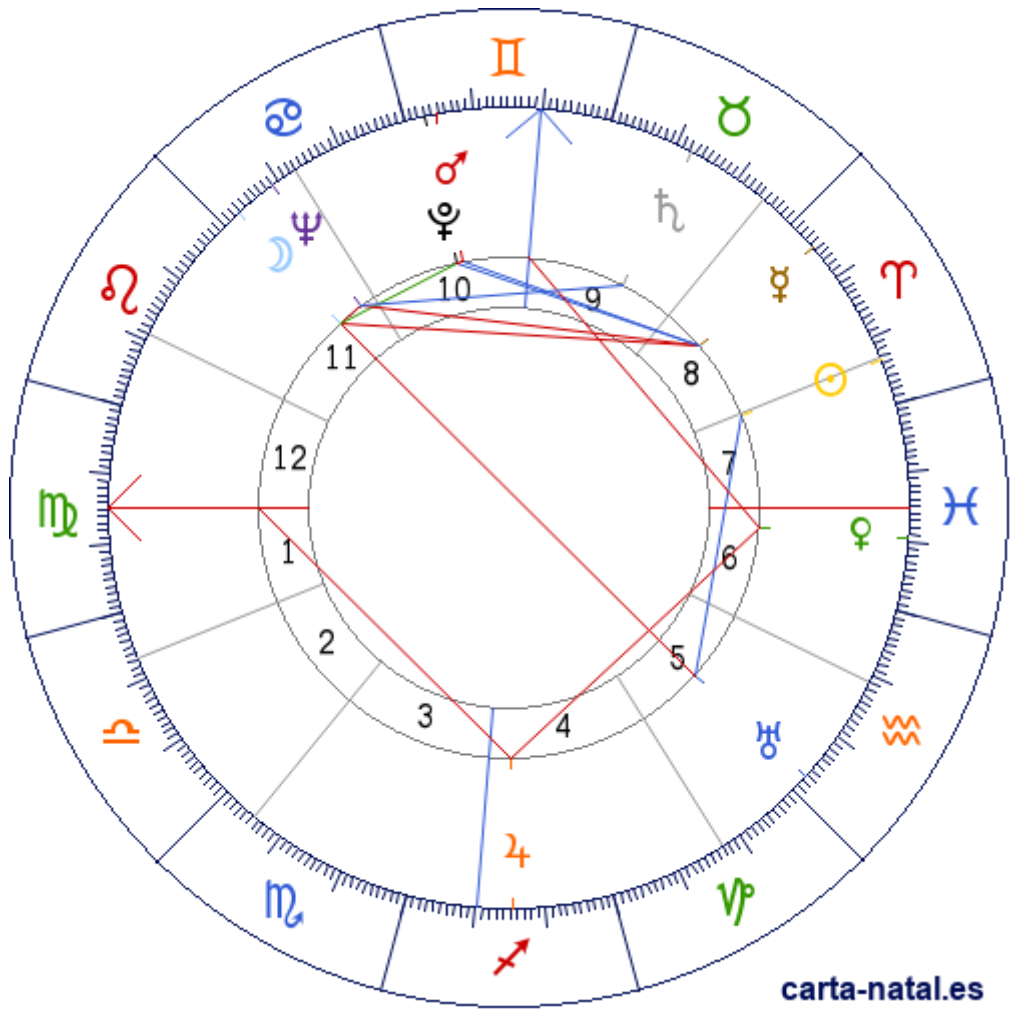

Carta natal

James Callaghan

27/03/1912 16:20:00 (GMT)
27/03/1912 16:20:00 UT

50:47:56N 01:05:29W

Tropical/geocéntrico
Carta eclíptica
Casas: Placidus

ARMC: 68°38'2.78232"

carta-natal.es

Generalidades

Fuego	27.27%	
Tierra	18.18%	
Aire	27.27%	
Agua	27.27%	
Cardinal	40.91%	
Fijo	9.09%	
Mutable	50%	

Casas (Placidus)

C 1 (AC)	♈	14°48'54"
C 2	♉	06°56'43"
C 3	♊	05°18'46"
C 4	♈	10°15'27"
C 5	♐	17°16'02"
C 6	♎	19°05'33"
C 7	♎	14°48'54"
C 8	♉	06°56'43"
C 9	♋	05°18'46"
C 10 (MC)	♈	10°15'27"
C 11	♊	17°16'02"
C 12	♏	19°05'33"

Planetas

☉	♉	06°38'26"	7 » 8
☾	♊	27°16'04"	11
☿	♊	25°20'04"	8
♀	♎	10°27'02"	6
♂	♈	25°18'38"	10
♃	♐	15°21'38"E	4
♄	♏	17°38'50"	9
♅	♑	02°45'07"	5
♆	♊	20°59'44"E	11
♇	♈	26°59'42"	10

Aspectos

☉	60°	♎	3.89° (S)
☾	90°	♀	1.93° (S)
☾	180°	♎	5.48° (A)
☾	0°	♊	6.27° (S)
☾	30°	☿	0.27° (S)
♀	60°	♂	0.02° (S)
♀	90°	♊	4.34° (S)
♀	60°	☿	1.66° (A)
♀	90°	♃	4.91° (A)
♀	90°	MC	0.19° (A)
♂	0°	☿	1.68° (A)
♃	90°	AC	0.55° (A)
♄	60°	♊	3.35° (A)