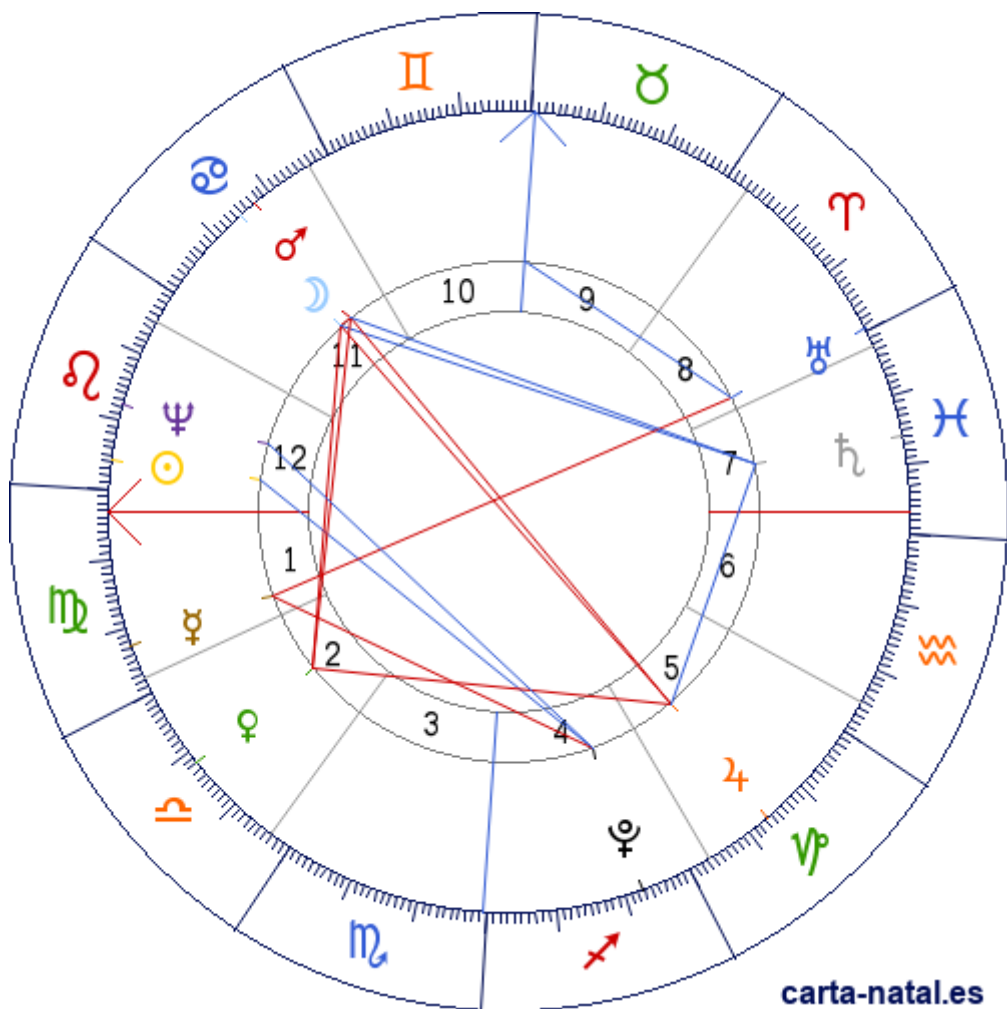

Carta natal

Joaquín Blake y Joyes

19/08/1759 06:00:00 (LMT)

19/08/1759 06:16:24 UT

36:47:00N 04:06:00W

Tropical/geocéntrico

Carta eclíptica

Casas: Placidus

ARMC: 57°16'45.65748"

carta-natal.es

Generalidades

Casas (Placidus)

C 1 (AC)	♍	03°11'12"
C 2	♍	27°33'42"
C 3	♋	26°36'44"
C 4	♌	29°29'15"
C 5	♍	03°17'07"
C 6	♎	04°54'25"
C 7	♏	03°11'12"
C 8	♏	27°33'42"
C 9	♐	26°36'44"
C 10 (MC)	♑	29°29'15"
C 11	♒	03°17'07"
C 12	♓	04°54'25"

Planetas

☉	♏	25°51'40"	12
☾	♍	15°20'09"	11
☿	♍	22°37'47"	1
♀	♋	11°51'46"	2
♂	♍	12°38'06"	11
♃	♍	13°20'17" <u>R</u>	5
♄	♏	14°09'03" <u>R</u>	7
♅	♐	00°25'59" <u>R</u>	8
♆	♏	17°38'01"	12
♇	♏	22°39'16" <u>R</u>	4

Aspectos

☉	120°	♀	3.21° (S)
☾	90°	♀	3.47° (S)
☾	0°	♂	2.7° (S)
☾	180°	♃	2° (S)
☾	120°	♄	1.19° (S)
♀	180°	♅	7.8° (A)
♀	90°	♀	0.02° (A)
♀	90°	♂	0.77° (A)
♀	90°	♃	1.48° (A)
♂	180°	♃	0.7° (A)
♂	120°	♄	1.52° (A)
♃	60°	♄	0.81° (A)
♅	60°	MC	0.95° (A)
♆	120°	♀	5.02° (A)