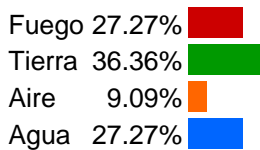

Generalidades

Casas (Placidus)

C 1 (AC)	♍	03°11'12"
C 2	♍	27°33'42"
C 3	♋	26°36'44"
C 4	♌	29°29'15"
C 5	♍	03°17'07"
C 6	♎	04°54'25"
C 7	♏	03°11'12"
C 8	♏	27°33'42"
C 9	♐	26°36'44"
C 10 (MC)	♑	29°29'15"
C 11	♒	03°17'07"
C 12	♓	04°54'25"

Planetas

☉	♏	25°51'40"	12
☾	♍	15°20'09"	11
☿	♍	22°37'47"	1
♀	♋	11°51'46"	2
♂	♍	12°38'06"	11
♃	♍	13°20'17"<u>R</u>	5
♄	♏	14°09'03"<u>R</u>	7
♅	♐	00°25'59"<u>R</u>	8
♆	♏	17°38'01"	12
♇	♏	22°39'16"<u>R</u>	4

Aspectos

☉	120°	♀	3.21° (S)
☾	90°	♀	3.47° (S)
☾	0°	♂	2.7° (S)
☾	180°	♃	2° (S)
☾	120°	♄	1.19° (S)
♀	180°	♅	7.8° (A)
♀	90°	♀	0.02° (A)
♀	90°	♂	0.77° (A)
♀	90°	♃	1.48° (A)
♂	180°	♃	0.7° (A)
♂	120°	♄	1.52° (A)
♃	60°	♄	0.81° (A)
♅	60°	MC	0.95° (A)
♆	120°	♀	5.02° (A)