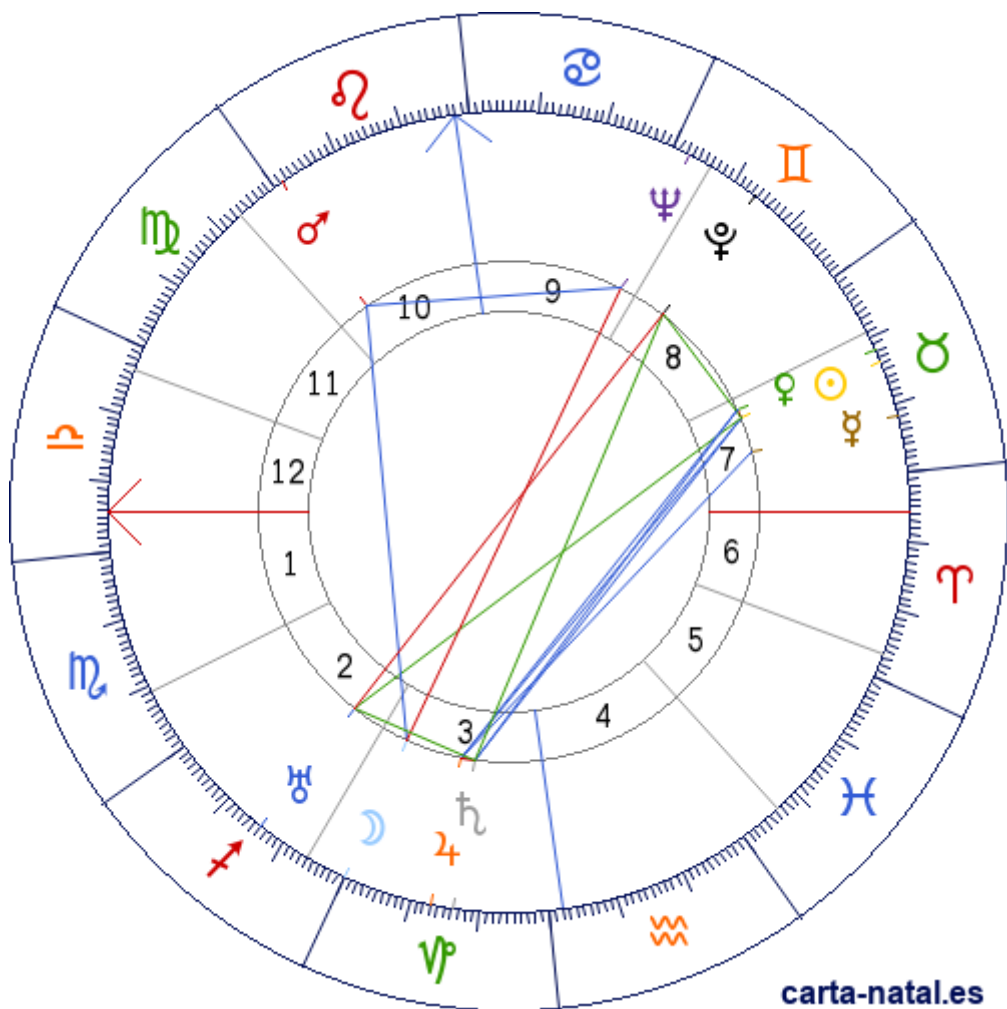

Carta natal

Marcel Poot

07/05/1901 17:00:00 (WET)
07/05/1901 17:00:00 UT

50:55:41N 04:25:46E

Tropical/geocéntrico
Carta eclíptica
Casas: Placidus

ARMC: 124°16'2.98236"

carta-natal.es

Generalidades

Casas (Placidus)

C 1 (AC)	♈	24°16'39"
C 2	♉	20°58'05"
C 3	♊	24°06'14"
C 4	♋	02°00'27"
C 5	♌	06°20'13"
C 6	♍	03°25'47"
C 7	♍	24°16'39"
C 8	♎	20°58'05"
C 9	♏	24°06'14"
C 10 (MC)	♐	02°00'27"
C 11	♑	06°20'13"
C 12	♈	03°25'47"

Planetas

☉	♏	16°25'01"	7
☾	♍	00°03'17"	3
♀	♏	08°14'50"	7
♀	♏	18°10'10"	7 » 8
♂	♐	28°50'52"	10
♃	♍	12°59'07" <u>R</u>	3
♄	♍	16°17'08" <u>R</u>	3
♅	♊	16°03'01" <u>R</u>	2
♆	♏	27°24'48"	9
♇	♏	16°27'28"	8

Aspectos

☉	0°	♀	1.75° (S)
☉	120°	♃	3.43° (S)
☉	120°	♄	0.13° (S)
☉	150°	♅	0.37° (S)
☉	30°	♀	0.04° (A)
☾	120°	♂	1.21° (S)
☾	180°	♆	2.64° (S)
♀	120°	♃	4.74° (A)
♀	120°	♃	5.18° (S)
♀	120°	♄	1.88° (S)
♂	60°	♆	1.43° (S)
♃	0°	♄	3.3° (S)
♄	30°	♅	0.24° (S)
♄	150°	♀	0.17° (S)
♅	180°	♀	0.41° (S)