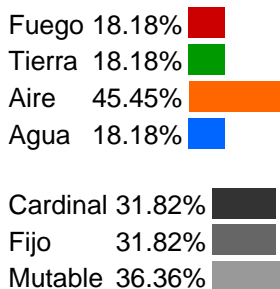

**Carta natal**

**Eva Cassidy**

02/02/1963 22:00:00 (EST)

03/02/1963 03:00:00 UT

38:53:42N 77:02:11W

Tropical/geocéntrico

Carta eclíptica

Casas: Placidus

ARMC: 100°32'20.44536"

carta-natal.es

Generalidades

**Casas (Placidus)**

C 1 (AC)	♈	08°30'22"
C 2	♉	05°28'43"
C 3	♊	06°16'45"
C 4	♋	09°41'11"
C 5	♌	12°49'21"
C 6	♍	12°50'37"
C 7	♎	08°30'22"
C 8	♏	05°28'43"
C 9	♐	06°16'45"
C 10 (MC)	♑	09°41'11"
C 11	♒	12°49'21"
C 12	♓	12°50'37"