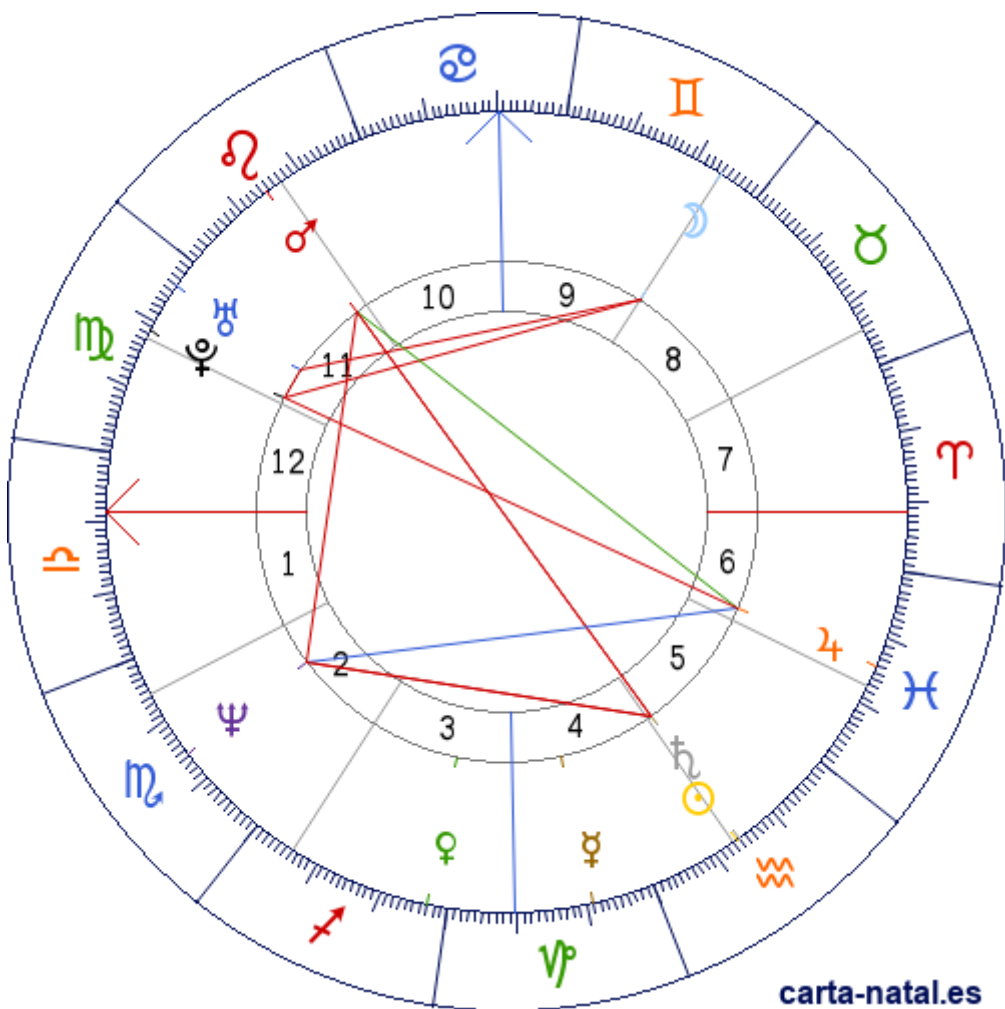

**Carta natal**

**Eva Cassidy**

02/02/1963 22:00:00 (EST)

03/02/1963 03:00:00 UT

38:53:42N 77:02:11W

Tropical/geocéntrico

Carta eclíptica

Casas: Placidus

ARMC: 100°32'20.44536"

carta-natal.es

Generalidades

**Casas (Placidus)**

C 1 (AC)	♈	08°30'22"
C 2	♉	05°28'43"
C 3	♊	06°16'45"
C 4	♋	09°41'11"
C 5	♌	12°49'21"
C 6	♍	12°50'37"
C 7	♎	08°30'22"
C 8	♏	05°28'43"
C 9	♐	06°16'45"
C 10 (MC)	♑	09°41'11"
C 11	♒	12°49'21"
C 12	♓	12°50'37"

**Planetas**

☉	♌	13°33'28"	5
☾	♏	06°19'16"	9
☿	♋	20°56'26"	4
♀	♊	27°02'57"	3
♂	♏	15°30'00" <u>R</u>	11
♃	♌	15°43'56"	6
♄	♏	13°46'59"	5
♅	♉	04°05'07" <u>R</u>	11
♆	♉	15°36'58"	2
♇	♉	11°32'48" <u>R</u>	11 » 12

**Aspectos**

☉	180°	♂	1.94° (A)
☉	0°	♄	0.23° (A)
☉	90°	♅	2.06° (A)
☾	90°	♆	2.24° (S)
☾	90°	♇	5.23° (A)
♂	150°	♃	0.23° (S)
♂	180°	♄	1.72° (A)
♂	90°	♅	0.12° (S)
♃	120°	♅	0.12° (S)
♃	180°	♇	4.19° (S)
♄	90°	♅	1.83° (A)
♆	0°	♇	7.46° (S)