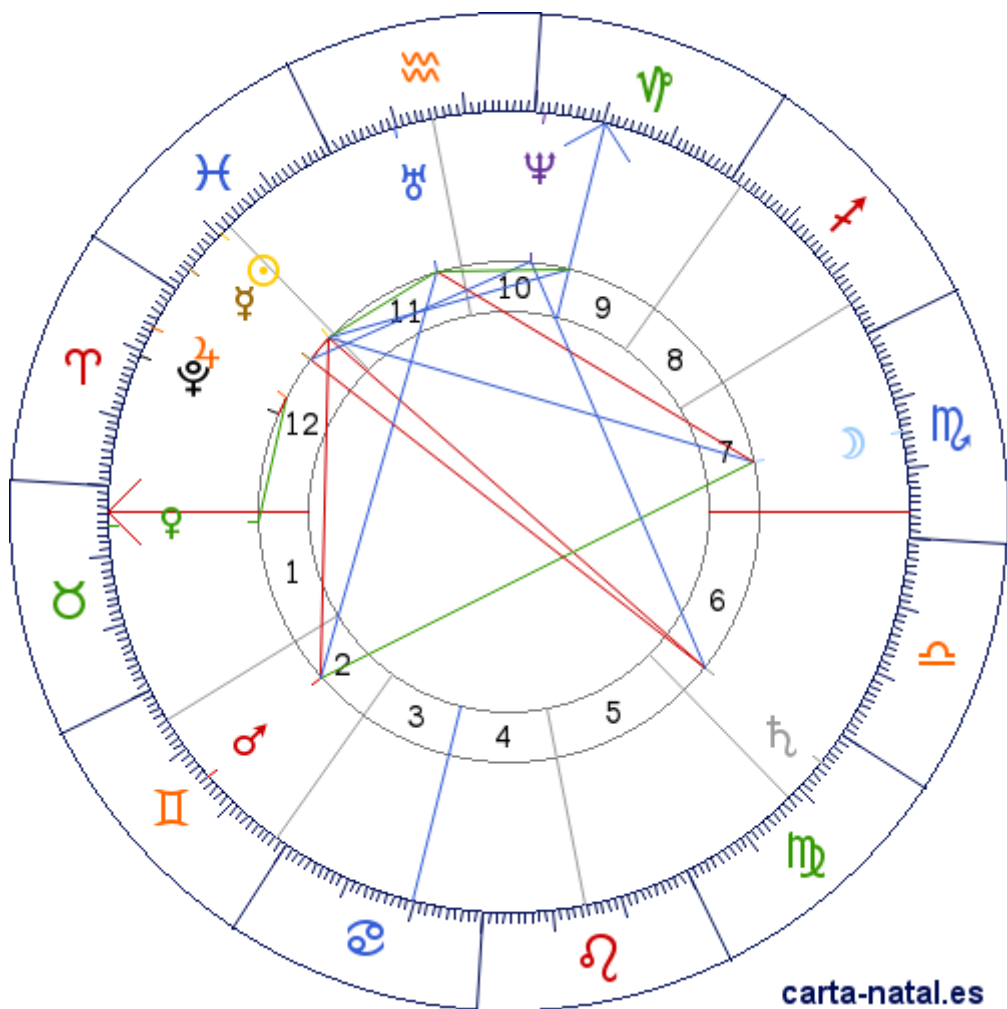

Carta natal

Pedro Antonio de Alarcón

10/03/1833 08:15:00 (LMT)
10/03/1833 08:27:32 UT

37:18:00N 03:08:00W

Tropical/geocéntrico
Carta eclíptica
Casas: Placidus

ARMC: 291°31'19.79292"

carta-natal.es

Generalidades

Casas (Placidus)

C 1 (AC)	♈	03°41'58"
C 2	♌	04°53'19"
C 3	♌	28°07'20"
C 4	♍	19°53'17"
C 5	♎	14°43'30"
C 6	♏	18°11'23"
C 7	♏	03°41'58"
C 8	♐	04°53'19"
C 9	♐	28°07'20"
C 10 (MC)	♑	19°53'17"
C 11	♒	14°43'30"
C 12	♒	18°11'23"

Planetas

☉	♈	19°33'50"	12
☾	♏	15°12'27"	7
☿	♈	26°24'35"	12
♀	♈	05°47'22"	1
♂	♌	15°00'40"	2
♃	♈	06°20'08"	12
♄	♏	25°06'54" R	6
♅	♈	20°16'08"	11
♆	♑	28°40'00"	10
♇	♈	10°40'57"	12

Aspectos

☉	120°	☾	4.36° (A)
☉	0°	♀	6.85° (S)
☉	90°	♂	4.55° (S)
☉	180°	♄	5.55° (A)
☉	30°	♅	0.7° (A)
☉	60°	MC	0.32° (S)
☾	150°	♂	0.2° (S)
☾	90°	♅	5.06° (A)
♀	180°	♄	1.29° (S)
♀	60°	♆	2.26° (A)
♀	30°	♃	0.55° (A)
♂	120°	♅	5.26° (A)
♃	0°	♀	4.35° (A)
♄	120°	♆	3.55° (S)
♅	30°	MC	0.38° (A)