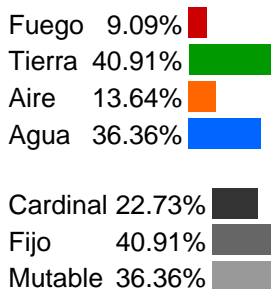

Carta natal

Pedro Antonio de Alarcón

10/03/1833 08:15:00 (LMT)
10/03/1833 08:27:32 UT

37:18:00N 03:08:00W

Tropical/geocéntrico
Carta eclíptica
Casas: Placidus

ARMC: 291°31'19.79292"

carta-natal.es

Generalidades

Casas (Placidus)

C 1 (AC)	♈	03°41'58"
C 2	♌	04°53'19"
C 3	♌	28°07'20"
C 4	♍	19°53'17"
C 5	♎	14°43'30"
C 6	♏	18°11'23"
C 7	♏	03°41'58"
C 8	♐	04°53'19"
C 9	♐	28°07'20"
C 10 (MC)	♑	19°53'17"
C 11	♒	14°43'30"
C 12	♒	18°11'23"

Planetas

☉	♈	19°33'50"	12
☾	♏	15°12'27"	7
☿	♈	26°24'35"	12
♀	♈	05°47'22"	1
♂	♌	15°00'40"	2
♃	♈	06°20'08"	12
♄	♏	25°06'54" R	6
♅	♈	20°16'08"	11
♆	♑	28°40'00"	10
♇	♈	10°40'57"	12

Aspectos

☉	120°	☾	4.36° (A)
☉	0°	♀	6.85° (S)
☉	90°	♂	4.55° (S)
☉	180°	♄	5.55° (A)
☉	30°	♅	0.7° (A)
☉	60°	MC	0.32° (S)
☾	150°	♂	0.2° (S)
☾	90°	♅	5.06° (A)
♀	180°	♄	1.29° (S)
♀	60°	♆	2.26° (A)
♀	30°	♃	0.55° (A)
♂	120°	♅	5.26° (A)
♃	0°	♀	4.35° (A)
♄	120°	♆	3.55° (S)
♅	30°	MC	0.38° (A)