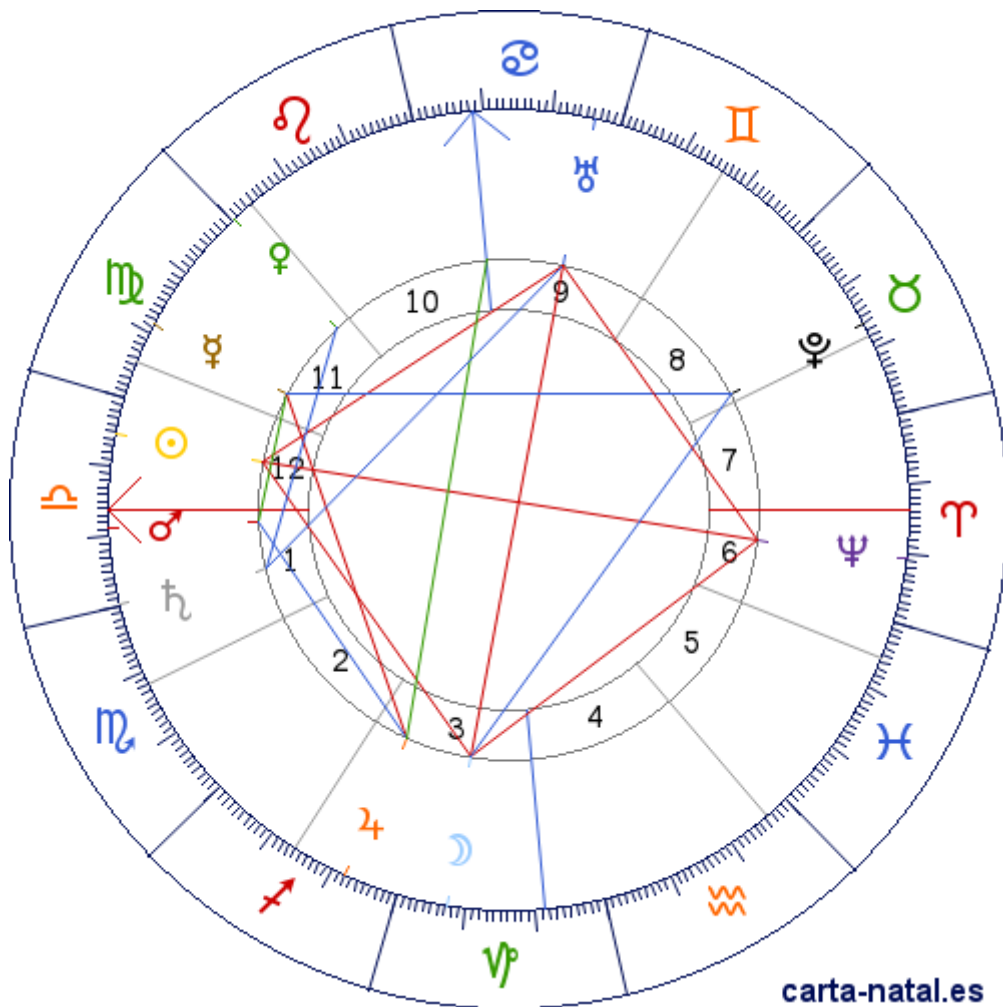

Carta natal

Amelia de Orleáns

28/09/1865 07:05:00 (GMT)
28/09/1865 07:05:00 UT

51:26:43N 00:19:47W

Tropical/geocéntrico
Carta eclíptica
Casas: Placidus

ARMC: 112°59'29.31612"

carta-natal.es

Generalidades

Casas (Placidus)

C 1 (AC)	♈	16°12'22"
C 2	♉	11°55'51"
C 3	♊	13°55'30"
C 4	♋	21°16'05"
C 5	♌	26°15'26"
C 6	♍	24°23'46"
C 7	♎	16°12'22"
C 8	♏	11°55'51"
C 9	♐	13°55'30"
C 10 (MC)	♑	21°16'05"
C 11	♒	26°15'26"
C 12	♓	24°23'46"

Planetas

☉	♈	05°09'26"	12
☾	♊	07°16'31"	3
☿	♏	18°39'03"	11
♀	♏	29°37'57"	11
♂	♈	18°54'23"	1
♃	♊	21°56'34"	3
♄	♈	29°48'30"	1
♅	♒	03°51'49"	9
♆	♒	09°16'58" <u>R</u>	6
♇	♏	13°53'09" <u>R</u>	8

Aspectos

☉	90°	☾	2.12° (S)
☉	90°	♅	1.29° (S)
☉	180°	♁	4.13° (A)
☾	180°	♅	3.41° (S)
☾	90°	♁	2.01° (A)
☾	120°	♁	6.61° (A)
♀	30°	♂	0.26° (A)
♀	90°	♃	3.29° (A)
♀	120°	♁	4.77° (S)
♀	60°	♄	0.18° (A)
♂	60°	♃	3.04° (A)
♃	150°	MC	0.67° (A)
♄	120°	♅	4.06° (A)
♅	90°	♁	5.42° (A)