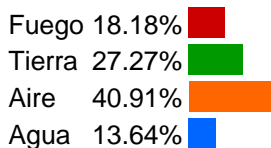

Carta natal

Amelia de Orleáns

28/09/1865 07:05:00 (GMT)
28/09/1865 07:05:00 UT

51:26:43N 00:19:47W

Tropical/geocéntrico
Carta eclíptica
Casas: Placidus

ARMC: 112°59'29.31612"

carta-natal.es

Generalidades

Casas (Placidus)

C 1 (AC)	♈	16°12'22"
C 2	♉	11°55'51"
C 3	♊	13°55'30"
C 4	♋	21°16'05"
C 5	♌	26°15'26"
C 6	♍	24°23'46"
C 7	♎	16°12'22"
C 8	♏	11°55'51"
C 9	♐	13°55'30"
C 10 (MC)	♑	21°16'05"
C 11	♒	26°15'26"
C 12	♓	24°23'46"