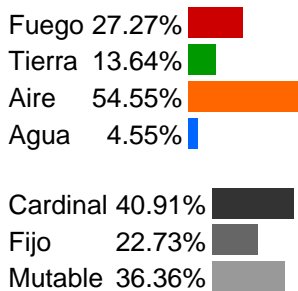

Carta natal

Ignacio Tabuyo

17/10/1863 14:45:00 (LMT)

17/10/1863 14:52:37 UT

43:18:43N 01:54:08W

Tropical/geocéntrico

Carta eclíptica

Casas: Placidus

ARMC: 246°51'50.8302"

Generalidades

Casas (Placidus)

C 1 (AC)	♊	20°00'18"
C 2	♈	10°15'22"
C 3	♉	14°38'39"
C 4	♊	08°35'47"
C 5	♈	28°54'55"
C 6	♎	20°20'32"
C 7	♏	20°00'18"
C 8	♐	10°15'22"
C 9	♑	14°38'39"
C 10 (MC)	♈	08°35'47"
C 11	♉	28°54'55"
C 12	♊	20°20'32"

Planetas

☉	♐	23°44'56"	8
☾	♈	24°43'54"	10
☿	♐	11°46'58"R	8
♀	♑	27°17'24"R	7
♂	♐	18°53'39"	8
♃	♑	04°43'05"	8
♄	♐	10°29'27"	8
♅	♈	24°57'36"R	4 » 5
♆	♈	04°10'04"R	1
♇	♉	11°40'07"R	2 » 3

Aspectos

☉	60°	☾	0.98° (S)
☉	0°	♂	4.85° (S)
☉	120°	♄	1.21° (A)
☾	90°	♀	2.56° (A)
☾	180°	♄	0.23° (A)
♀	0°	♂	7.11° (S)
♀	0°	♃	1.29° (A)
♀	180°	♃	7.61° (A)
♀	150°	☽	0.11° (A)
♀	90°	♄	2.33° (A)
♀	180°	♃	6.88° (S)
♂	120°	♄	6.07° (A)
♃	150°	♃	0.55° (S)
♃	180°	☽	6.95° (A)
♃	180°	♃	6.32° (S)