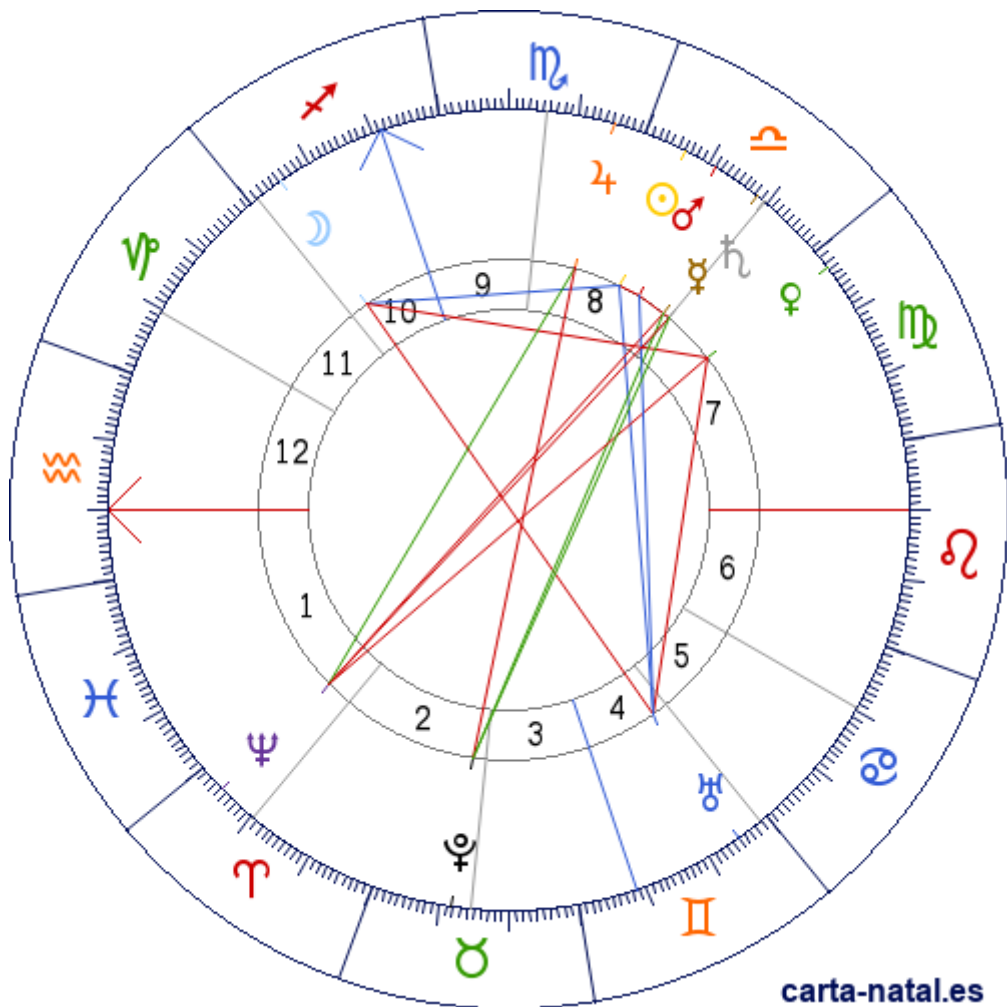

Carta natal

Ignacio Tabuyo

17/10/1863 14:45:00 (LMT)

17/10/1863 14:52:37 UT

43:18:43N 01:54:08W

Tropical/geocéntrico

Carta eclíptica

Casas: Placidus

ARMC: 246°51'50.8302"

Generalidades

Casas (Placidus)

C 1 (AC)	♊	20°00'18"
C 2	♈	10°15'22"
C 3	♉	14°38'39"
C 4	♊	08°35'47"
C 5	♈	28°54'55"
C 6	♎	20°20'32"
C 7	♏	20°00'18"
C 8	♐	10°15'22"
C 9	♑	14°38'39"
C 10 (MC)	♈	08°35'47"
C 11	♉	28°54'55"
C 12	♊	20°20'32"

Planetas

☉	♐	23°44'56"	8
☾	♈	24°43'54"	10
☿	♐	11°46'58"R	8
♀	♑	27°17'24"R	7
♂	♐	18°53'39"	8
♃	♑	04°43'05"	8
♄	♐	10°29'27"	8
♅	♈	24°57'36"R	4 » 5
♆	♈	04°10'04"R	1
♇	♉	11°40'07"R	2 » 3

Aspectos

☉	60°	☾	0.98° (S)
☉	0°	♂	4.85° (S)
☉	120°	♄	1.21° (A)
☾	90°	♀	2.56° (A)
☾	180°	♄	0.23° (A)
♀	0°	♂	7.11° (S)
♀	0°	♃	1.29° (A)
♀	180°	♃	7.61° (A)
♀	150°	☽	0.11° (A)
♀	90°	♄	2.33° (A)
♀	180°	♃	6.88° (S)
♂	120°	♄	6.07° (A)
♃	150°	♃	0.55° (S)
♃	180°	☽	6.95° (A)
♃	180°	♃	6.32° (S)