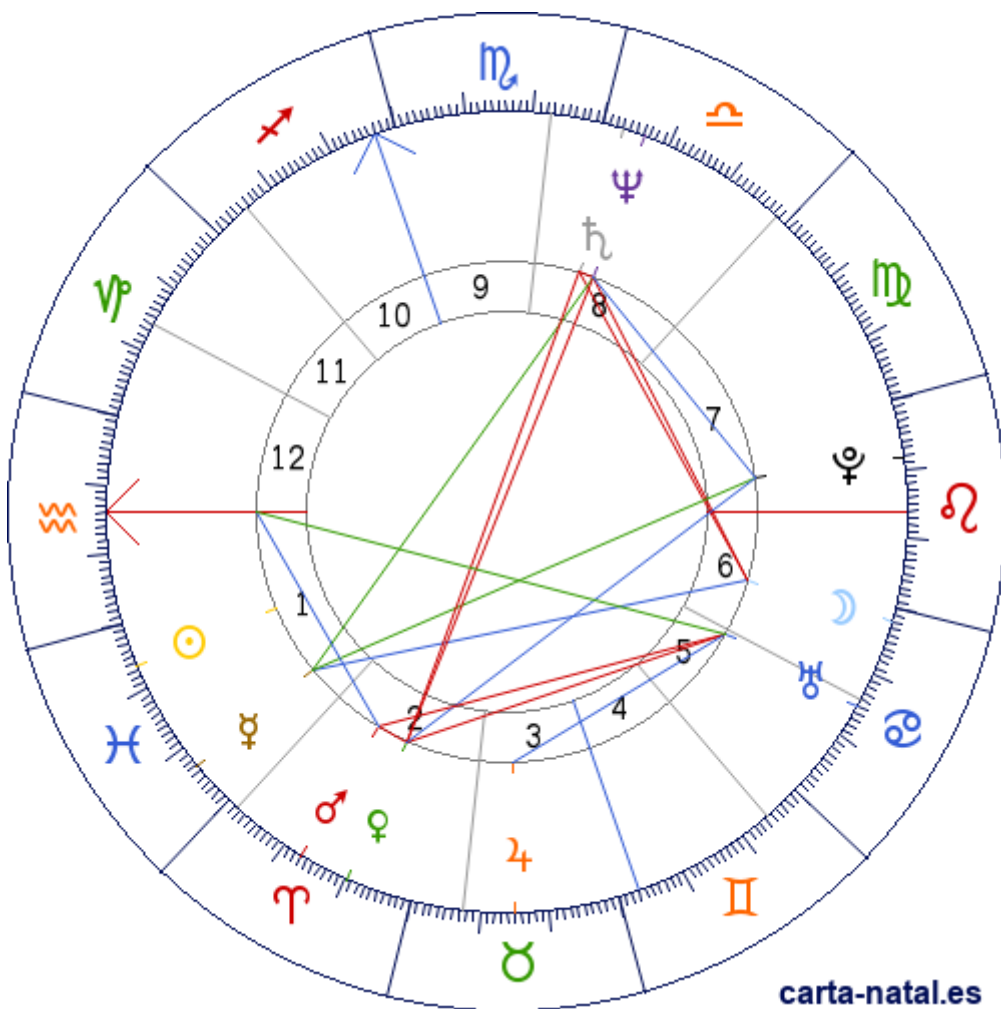

**Carta natal**

**José María Aznar**

25/02/1953 07:00:00 (CET)

25/02/1953 06:00:00 UT

40:24:59N 03:42:09W

Tropical/geocéntrico

Carta eclíptica

Casas: Placidus

ARMC: 241°06'11.83032"

carta-natal.es

Generalidades

Fuego 31.82%

Tierra 4.55%

Aire 22.73%

Agua 40.91%

Cardinal 45.45%

Fijo 22.73%

Mutable 31.82%

**Casas (Placidus)**

C 1 (AC) ♋ 13°51'33"

C 2 ♌ 01°35'43"

C 3 ♍ 07°33'29"

C 4 ♎ 03°08'36"

C 5 ♏ 24°25'11"

♆ ♏ 23°37'19"R 8

♇ ♏ 21°42'40"R 7

**Aspectos**

☾ 120° ♀ 4.81° (S)

☾ 90° ♄ 1.02° (S)

☾ 90° ♀ 4.34° (S)

♀ 150° ♀ 0.46° (A)

♀ 150° ♀ 1.45° (S)