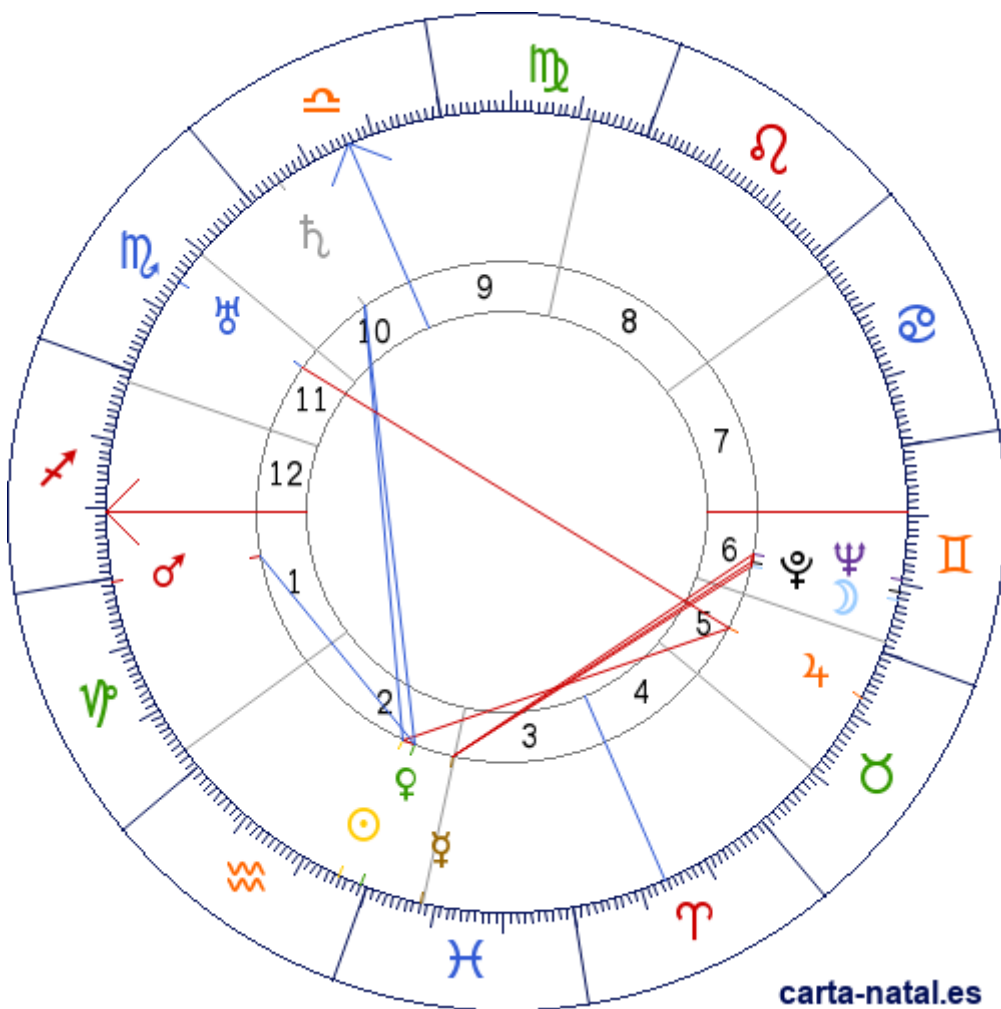

**Carta natal**

**Jack Benny**

14/02/1894 04:04:00 (CDT)

14/02/1894 09:04:00 UT

42:21:49N 87:50:41W

Tropical/geocéntrico

Carta eclíptica

Casas: Placidus

ARMC: 192°31'33.27024"

carta-natal.es

Generalidades

**Casas (Placidus)**

C 1 (AC)	♈	20°27'41"
C 2	♉	26°59'02"
C 3	♊	08°16'40"
C 4	♋	13°36'50"
C 5	♌	10°15'35"
C 6	♍	01°23'38"
C 7	♎	20°27'41"
C 8	♏	26°59'02"
C 9	♐	08°16'40"
C 10 (MC)	♑	13°36'50"
C 11	♒	10°15'35"
C 12	♓	01°23'38"

**Planetas**

☉	♉	25°42'14"	2
☾	♍	07°49'07"	6
☿	♒	08°00'18"	2 » 3
♀	♓	28°58'38" <u>R</u>	2
♂	♈	00°28'37"	1
♃	♌	22°53'51"	5
♄	♑	25°02'35" <u>R</u>	10
♅	♒	15°20'22" <u>E</u>	11
♆	♎	10°45'31" <u>R</u>	6
♇	♎	08°49'17" <u>E</u>	6

**Aspectos**

☉	0°	♀	3.27° (A)
☉	90°	♃	2.81° (S)
☉	120°	♄	0.66° (S)
☾	90°	♀	0.19° (A)
☾	0°	♅	2.94° (A)
☾	0°	♆	1° (A)
♀	90°	♅	2.75° (A)
♀	90°	♆	0.82° (A)
♀	60°	♂	1.5° (S)
♀	120°	♄	3.93° (A)
♃	180°	♅	7.56° (S)
♅	0°	♆	1.94° (A)