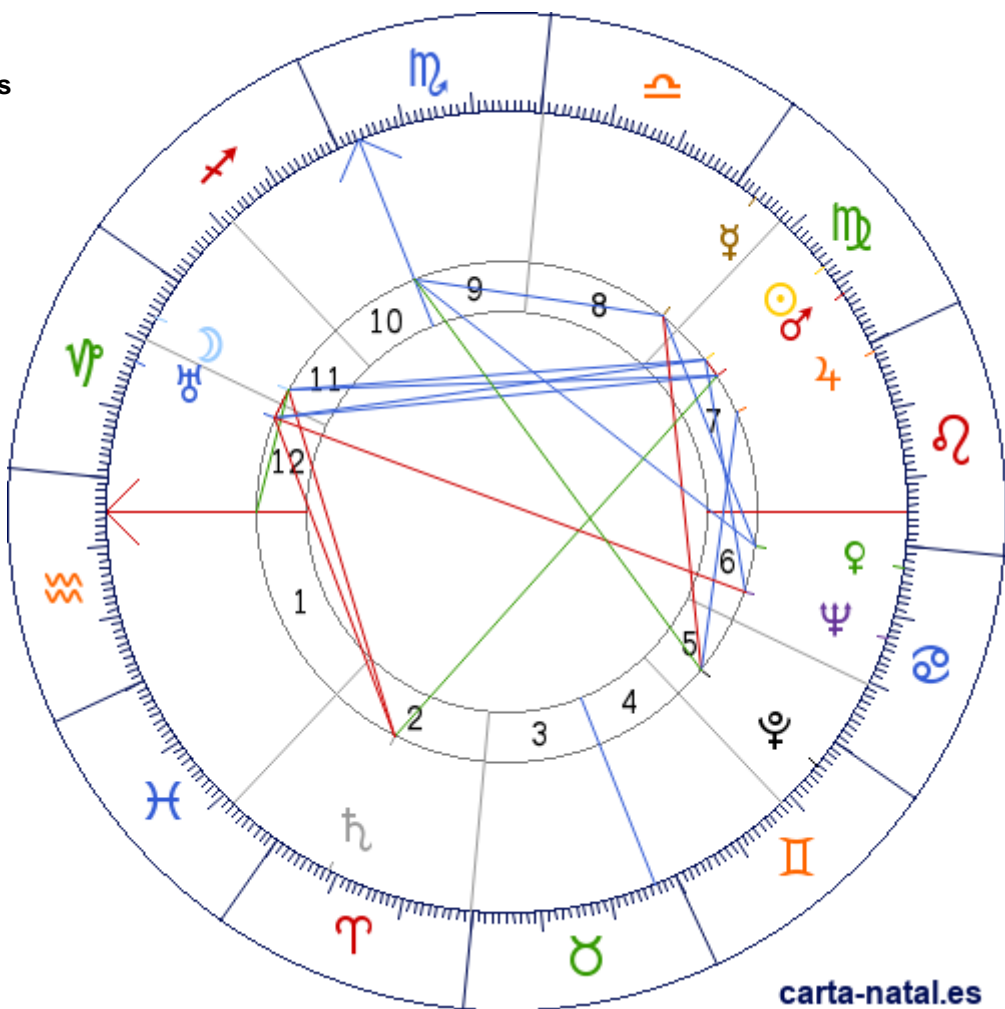

Carta natal

Carlos de Borbón-Dos Sicilias y Orleans

05/09/1908 16:55:00 (WET)

05/09/1908 16:55:00 UT

40:24:59N 03:42:09W

Tropical/geocéntrico

Carta eclíptica

Casas: Placidus

ARMC: 234°26'17.61828"

carta-natal.es

Generalidades

Casas (Placidus)

C 1 (AC)		05°00'41"
C 2		21°58'16"
C 3		29°49'19"
C 4		26°44'25"
C 5		18°24'23"
C 6		09°23'51"
C 7		05°00'41"
C 8		21°58'16"
C 9		29°49'19"
C 10 (MC)		26°44'25"
C 11		18°24'23"
C 12		09°23'51"

Planetas

		12°41'48"	7
		05°56'28"	11 » 12
		26°36'57"	8
		27°04'21"	6
		07°54'39"	7
		28°34'02"	7
		08°33'53" <u>R</u>	2
		13°03'08" <u>R</u>	12
		16°33'51"	6
		25°46'15"	5

Aspectos

	120°		6.76° (A)
	0°		4.79° (S)
	120°		0.36° (A)
	60°		3.87° (A)
	120°		1.97° (A)
	90°		2.62° (A)
	0°		7.11° (A)
	30°	AC	0.93° (A)
	60°		0.46° (A)
	90°		0.84° (S)
	60°	MC	0.12° (S)
	120°	MC	0.33° (A)
	150°		0.65° (A)
	120°		5.14° (A)
	60°		2.8° (S)

♏	90°	♁	4.49° (S)
♁	180°	♃	3.51° (S)
♃	150°	MC	0.97° (S)