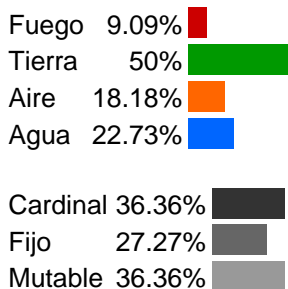

Carta natal

Carlos de Borbón-Dos Sicilias y Orleans

05/09/1908 16:55:00 (WET)

05/09/1908 16:55:00 UT

40:24:59N 03:42:09W

Tropical/geocéntrico

Carta eclíptica

Casas: Placidus

ARMC: 234°26'17.61828"

carta-natal.es

Generalidades

Casas (Placidus)

C 1 (AC)		05°00'41"
C 2		21°58'16"
C 3		29°49'19"
C 4		26°44'25"
C 5		18°24'23"
C 6		09°23'51"
C 7		05°00'41"
C 8		21°58'16"
C 9		29°49'19"
C 10 (MC)		26°44'25"
C 11		18°24'23"
C 12		09°23'51"