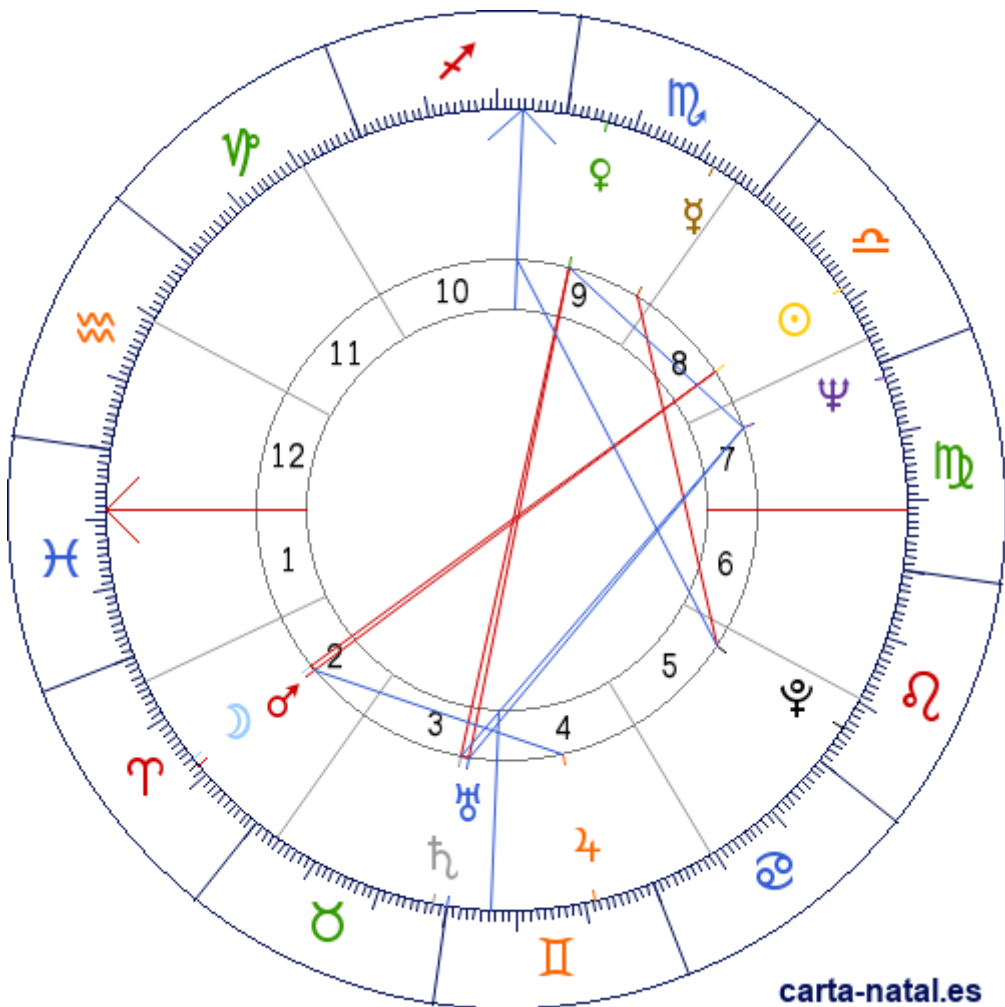

Carta natal

Eduardo Duhalde

05/10/1941 15:15:00 (/04)

05/10/1941 19:15:00 UT

34:46:00S 58:24:00W

Tropical/geocéntrico

Carta eclíptica

Casas: Placidus

ARMC: 244°25'0.8472"

carta-natal.es

Generalidades

Fuego 36.36%

Tierra 13.64%

Aire 18.18%

Agua 31.82%

Cardinal 36.36%

Planetas

☉	♏	12°08'51"	8
☾	♉	17°08'02"	2
☿	♐	07°31'00"	9
♀	♐	24°12'32"	9
♂	♉	18°18'08" <u>R</u>	2
♃	♋	21°24'43" <u>E</u>	4
♄	♊	27°59'36" <u>R</u>	3
♅	♊	29°58'59" <u>R</u>	3
♆	♎	27°58'58"	7
♇	♌	05°33'45"	5

Aspectos

☉	180°	☾	4.99° (S)
☉	180°	♂	6.15° (A)
☾	0°	♂	1.17° (A)
♀	90°	♀	1.95° (S)
♀	180°	♃	3.78° (A)
♀	180°	♄	5.77° (A)
♀	60°	♅	3.77° (A)
♂	60°	♃	3.11° (S)
♃	0°	♄	1.99° (S)
♃	120°	♅	0.01° (A)
♄	120°	♅	2° (A)
♀	120°	MC	0.72° (S)