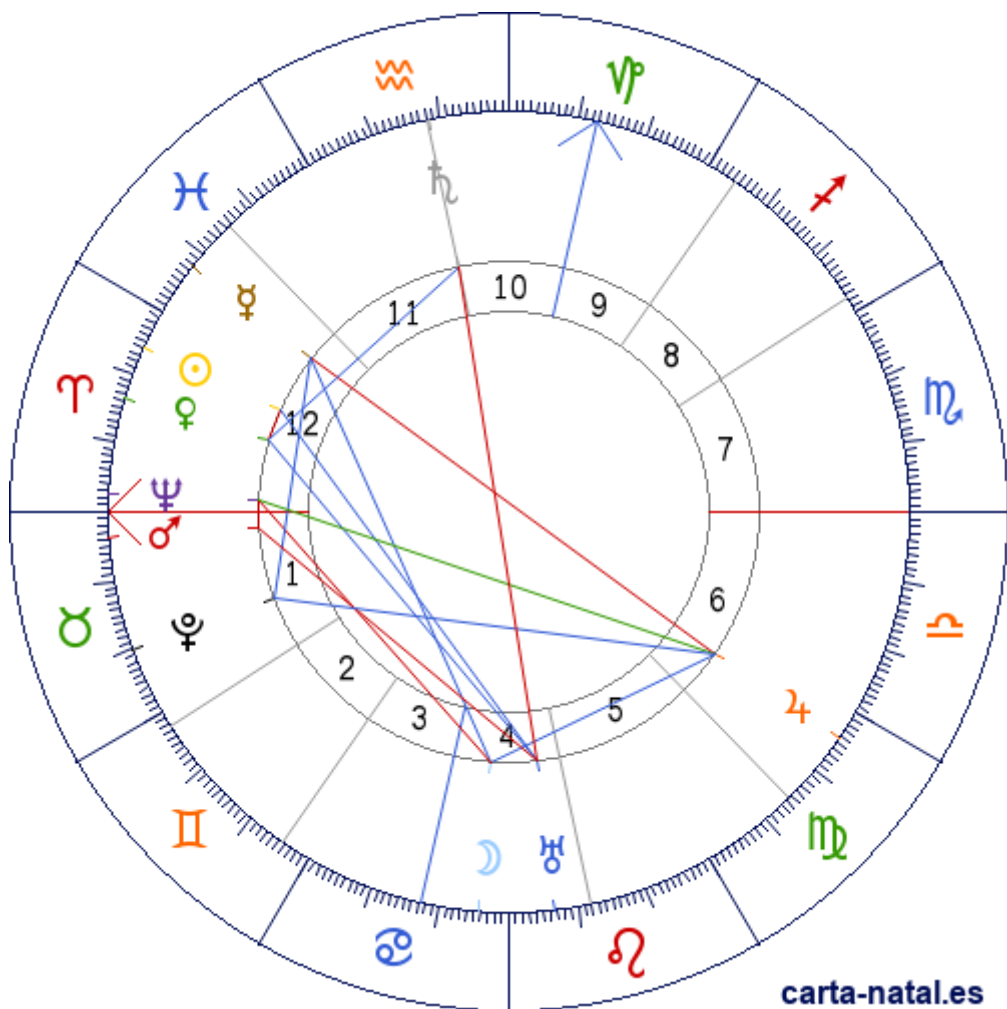

Carta natal

Robert Frost

26/03/1874 07:00:00 (LMT)

26/03/1874 15:09:41 UT

37:46:30N 122:25:10W

Tropical/geocéntrico

Carta eclíptica

Casas: Placidus

ARMC: 288°53'33.306"

carta-natal.es

Generalidades

Casas (Placidus)

C 1 (AC)	♈	00°03'43"
C 2	♉	02°17'17"
C 3	♊	25°47'54"
C 4	♋	17°25'46"
C 5	♌	11°46'53"
C 6	♍	14°29'37"
C 7	♎	00°03'43"
C 8	♏	02°17'17"
C 9	♐	25°47'54"
C 10 (MC)	♑	17°25'46"
C 11	♒	11°46'53"
C 12	♓	14°29'37"

Planetas

☉	♁	05°48'03"	12
☾	♊	25°46'29"	4
☿	♈	22°16'56" <u>R</u>	12
♀	♁	13°32'13"	12
♂	♈	03°42'49"	1
♃	♊	25°43'07" <u>R</u>	6
♄	♊	11°37'45"	10 » 11
♅	♏	06°34'46" <u>R</u>	4
♆	♁	27°23'56"	12 » 1
♇	♈	20°16'02"	1

Aspectos

☉	0°	♀	7.74° (S)
☉	120°	♄	0.78° (A)
☾	120°	♀	3.49° (S)
☾	60°	♃	0.06° (S)
☾	90°	♅	1.62° (A)
♀	180°	♃	3.44° (S)
♀	60°	☿	2.01° (A)
♀	60°	♄	1.91° (S)
♀	120°	♄	6.96° (S)
♂	90°	♄	2.87° (A)
♂	0°	♅	6.31° (S)
♃	150°	♅	1.68° (S)
♃	120°	☿	5.45° (A)
♄	180°	♄	5.05° (S)