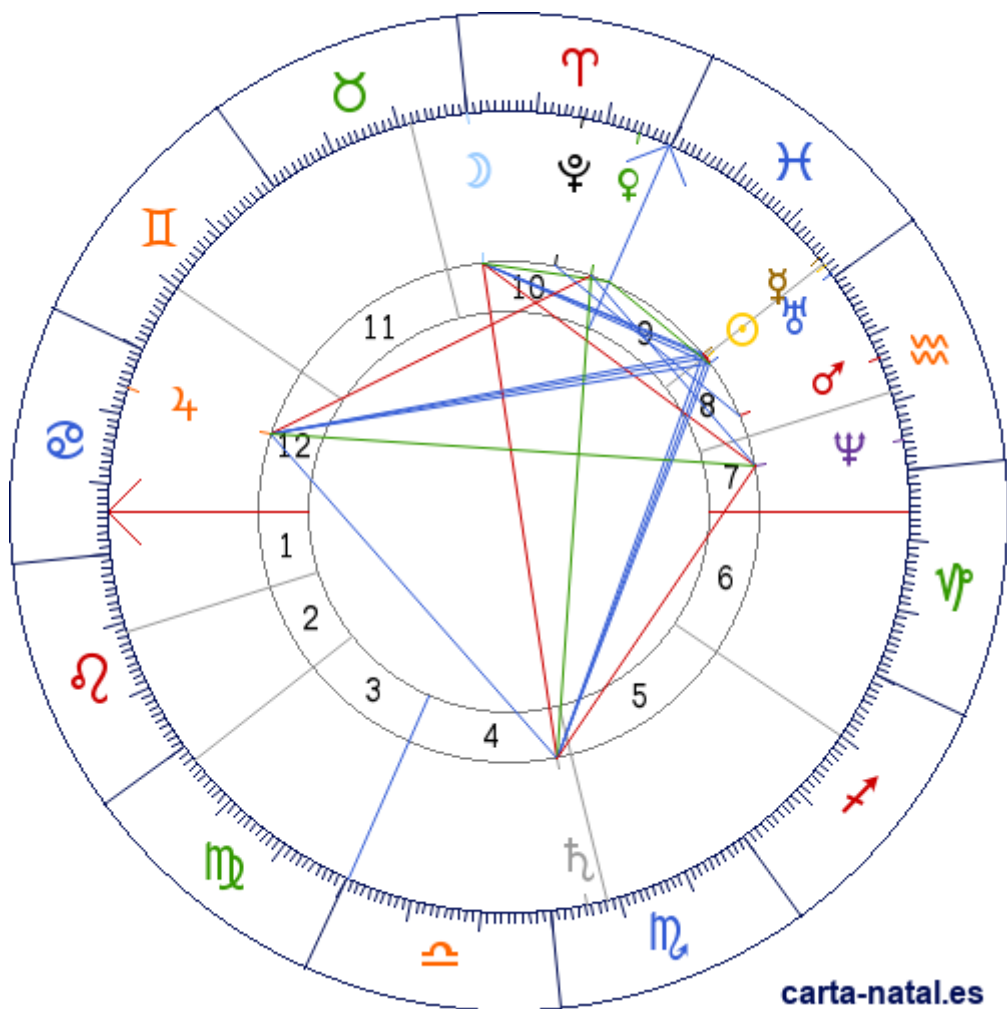

**Carta natal**

**Léo Delibes**

21/02/1836 14:00:00 (LMT)

21/02/1836 14:00:15 UT

47:42:58N 00:03:39W

Tropical/geocéntrico

Carta eclíptica

Casas: Placidus

ARMC: 00°31'26.61816"

carta-natal.es

Generalidades

**Casas (Placidus)**

C 1 (AC)	♌	24°02'49"
C 2	♍	11°27'49"
C 3	♎	02°30'20"
C 4	♏	00°34'17"
C 5	♐	08°19'35"
C 6	♑	20°02'13"
C 7	♒	24°02'49"
C 8	♓	11°27'49"
C 9	♈	02°30'20"
C 10 (MC)	♉	00°34'17"
C 11	♊	08°19'35"
C 12	♋	20°02'13"

**Planetas**

♁	♈	02°01'49"	8 » 9
☾	♈	29°58'48"	10
☿	♈	03°18'41" <u>R</u>	9
♀	♈	04°58'38"	10
♂	♏	16°36'43"	8
♃	♌	05°59'27" <u>R</u>	12
♄	♎	05°13'06" <u>E</u>	4 » 5
♅	♈	00°36'0"	8 » 9
♆	♏	04°31'35"	7
♇	♈	13°22'46"	10

**Aspectos**

♁	60°	☾	2.05° (A)
♁	0°	♀	1.28° (A)
♁	120°	♃	3.96° (A)
♁	120°	♄	3.19° (A)
♁	0°	♅	1.43° (S)
☾	60°	♀	3.33° (A)
☾	180°	♄	5.24° (A)
☾	60°	♅	0.62° (A)
☾	90°	♆	4.55° (A)
☾	30°	MC	0.59° (S)
♀	120°	♃	2.68° (S)
♀	120°	♄	1.91° (S)
♀	0°	♅	2.71° (A)
♀	90°	♃	1.01° (A)
♀	150°	♄	0.24° (A)