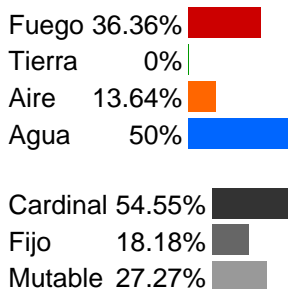

**Carta natal**

**Léo Delibes**

21/02/1836 14:00:00 (LMT)

21/02/1836 14:00:15 UT

47:42:58N 00:03:39W

Tropical/geocéntrico

Carta eclíptica

Casas: Placidus

ARMC: 00°31'26.61816"

carta-natal.es

Generalidades

**Casas (Placidus)**

C 1 (AC)	♌	24°02'49"
C 2	♍	11°27'49"
C 3	♎	02°30'20"
C 4	♏	00°34'17"
C 5	♐	08°19'35"
C 6	♑	20°02'13"
C 7	♒	24°02'49"
C 8	♓	11°27'49"
C 9	♈	02°30'20"
C 10 (MC)	♉	00°34'17"
C 11	♊	08°19'35"
C 12	♋	20°02'13"