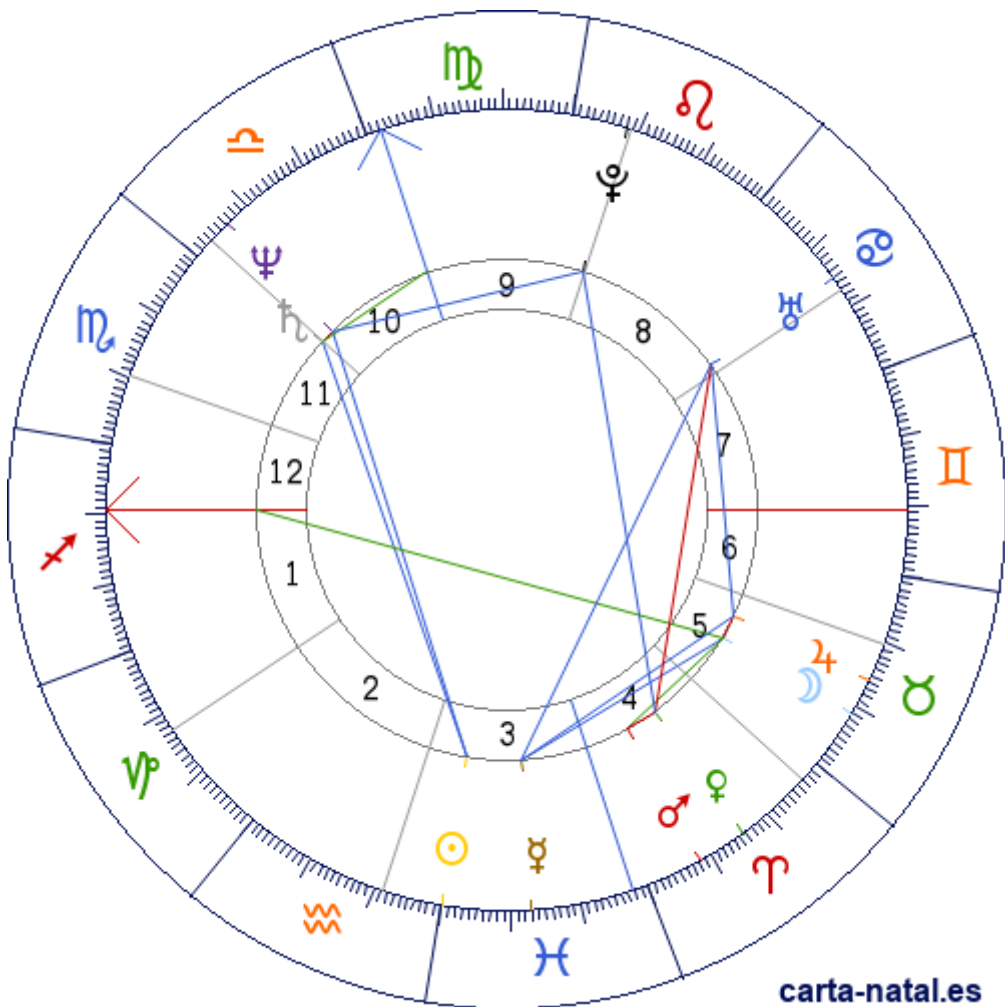

**Carta natal**

**Massimo Troisi**

19/02/1953 02:00:00 (CET)

19/02/1953 01:00:00 UT

40:49:51N 14:20:15E

Tropical/geocéntrico

Carta eclíptica

Casas: Placidus

ARMC: 178°01'26.97492"

Generalidades

Fuego 36.36%

Tierra 27.27%

Aire 9.09%

Agua 27.27%

Cardinal 31.82%

Fijo 22.73%

♁ ♏ 21°51'34"R 9

**Aspectos**

☉ 120° ♅ 2.97° (S)

☉ 120° ♁ 6.38° (S)

☾ 60° ♁ 3.96° (A)

☾ 30° ♂ 0.56° (S)

☾ 0° ♃ 5.34° (A)

☾ 150° AC 0.55° (S)