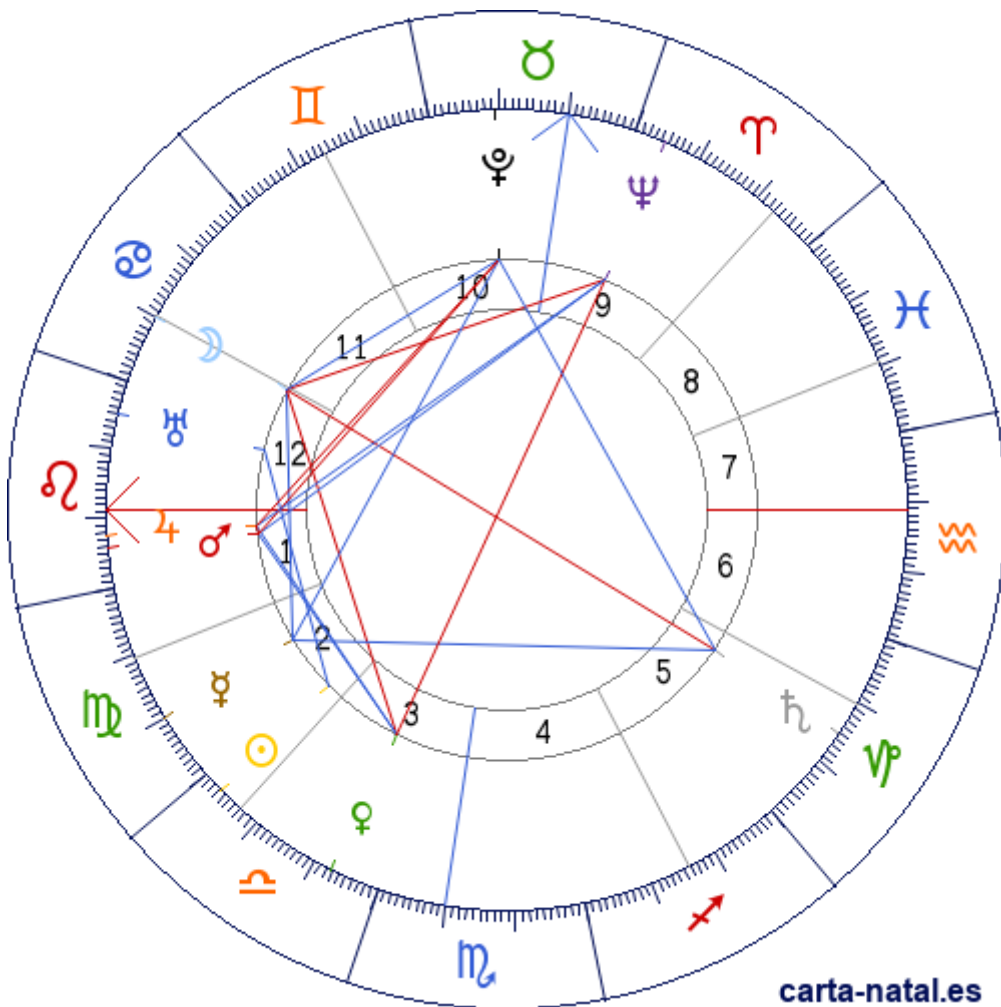

Carta natal

Émile Henry

26/09/1872 02:00:00 (WET)

26/09/1872 02:00:00 UT

41:23:20N 02:09:32E

Tropical/geocéntrico

Carta eclíptica

Casas: Placidus

ARMC: 37°20'41.10648"

carta-natal.es

Generalidades

Fuego 36.36%

Tierra 27.27%

Aire 22.73%

Agua 13.64%

Cardinal 45.45%

Planetas

☉	♏	03°16'26"	2 » 3
☽	♏	19°56'34"	12
♀	♏	19°58'07"	2
♀	♏	22°41'32"	3
♂	♏	24°06'25"	1
♃	♏	22°24'54"	1
♄	♏	14°41'23"E	5
♅	♏	04°57'15"	12
♆	♏	25°30'03"R	9
♁	♏	20°35'56"R	10

Aspectos

☉	60°	♏	1.68° (A)
☽	60°	♀	0.03° (A)
☽	90°	♀	2.75° (A)
☽	180°	♄	5.25° (S)
☽	90°	♆	5.56° (A)
☽	60°	♁	0.66° (A)
♀	120°	♄	5.28° (S)
♀	120°	♁	0.63° (A)
♀	60°	♂	1.41° (A)
♀	60°	♃	0.28° (S)
♀	180°	♆	2.81° (A)
♂	0°	♃	1.69° (S)
♂	120°	♆	1.39° (A)
♂	90°	♁	3.51° (S)
♃	120°	♆	3.09° (A)

♄	90°	♍	1.82° (S)
♃	120°	♍	5.91° (A)