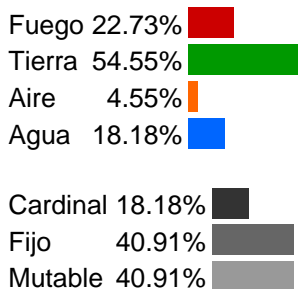

Carta natal

Carol Burnett

26/04/1933 04:00:00 (CST)
26/04/1933 10:00:00 UT

29:25:27N 98:29:37W

Tropical/geocéntrico
Carta eclíptica
Casas: Placidus

ARMC: 265°27'33.54192"

carta-natal.es

Generalidades

Casas (Placidus)

C 1 (AC)	♈	23°27'20"
C 2	♉	02°21'28"
C 3	♊	01°37'46"
C 4	♋	25°49'59"
C 5	♌	19°27'23"
C 6	♍	16°53'25"
C 7	♎	23°27'20"
C 8	♏	02°21'28"
C 9	♐	01°37'46"
C 10 (MC)	♐	25°49'59"
C 11	♑	19°27'23"
C 12	♒	16°53'25"

Planetas

☉	♁	05°42'46"	2
☾	♁	23°52'42"	2
☿	♈	09°17'12"	1
♀	♁	06°57'03"	2
♂	♎	02°02'28"	6
♃	♎	13°35'24" <u>R</u>	6
♄	♏	15°37'09"	11 » 12
♅	♈	24°04'19"	1
♆	♎	07°32'00" <u>R</u>	6
♇	♌	21°20'05"	5

Aspectos

☉	0°	♀	1.24° (S)
☉	120°	♂	3.67° (S)
☉	120°	♊	1.82° (A)
☾	30°	♄	0.19° (A)
☾	60°	♀	2.54° (S)
☾	60°	AC	0.42° (A)
♀	150°	♊	1.75° (S)
♀	120°	♂	4.91° (S)
♀	120°	♃	6.64° (A)
♀	120°	♊	0.58° (A)
♂	0°	♊	5.49° (A)
♃	0°	♊	6.06° (A)
♄	90°	♀	2.74° (S)
♄	30°	AC	0.62° (A)