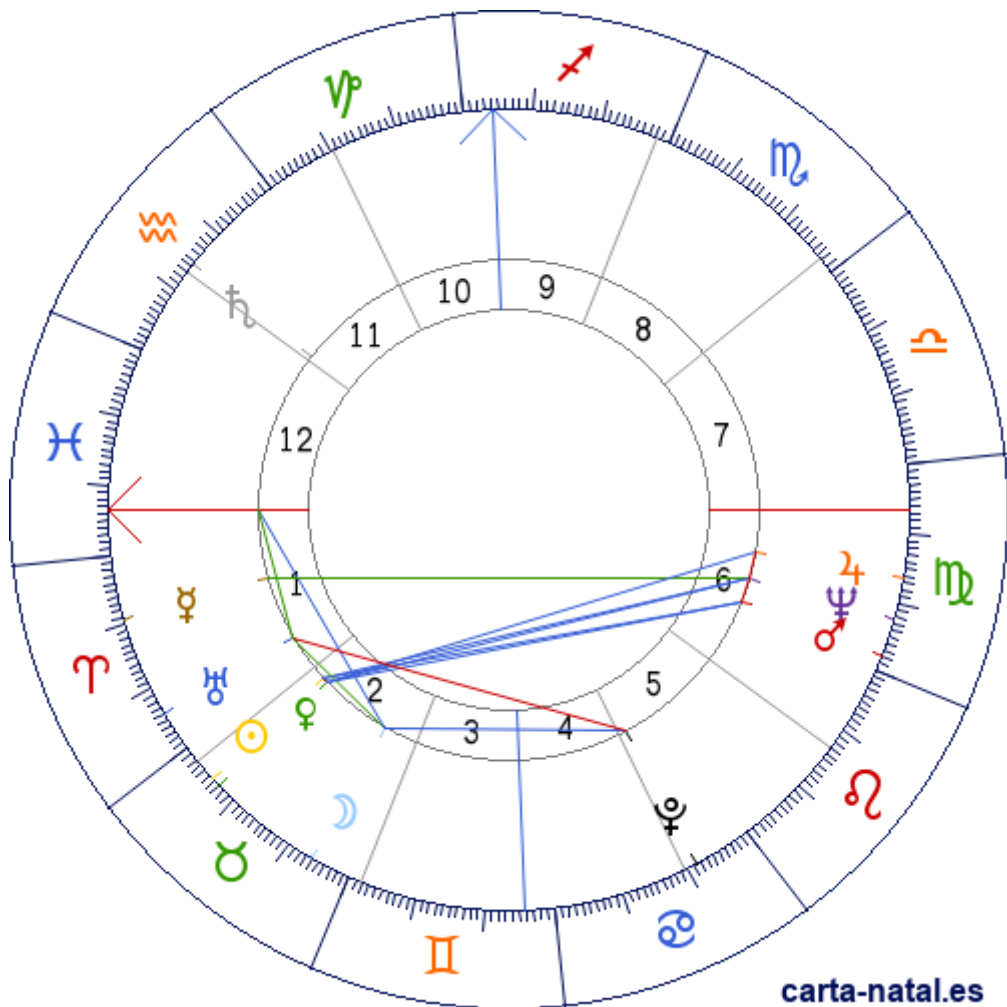

Carta natal

Carol Burnett

26/04/1933 04:00:00 (CST)
26/04/1933 10:00:00 UT

29:25:27N 98:29:37W

Tropical/geocéntrico
Carta eclíptica
Casas: Placidus

ARMC: 265°27'33.54192"

carta-natal.es

Generalidades

Casas (Placidus)

C 1 (AC)	♈	23°27'20"
C 2	♉	02°21'28"
C 3	♊	01°37'46"
C 4	♋	25°49'59"
C 5	♌	19°27'23"
C 6	♍	16°53'25"
C 7	♎	23°27'20"
C 8	♏	02°21'28"
C 9	♐	01°37'46"
C 10 (MC)	♐	25°49'59"
C 11	♑	19°27'23"
C 12	♒	16°53'25"

Planetas

☉	♁	05°42'46"	2
☾	♁	23°52'42"	2
☿	♈	09°17'12"	1
♀	♁	06°57'03"	2
♂	♎	02°02'28"	6
♃	♎	13°35'24" <u>R</u>	6
♄	♏	15°37'09"	11 » 12
♅	♈	24°04'19"	1
♆	♎	07°32'00" <u>R</u>	6
♇	♌	21°20'05"	5

Aspectos

☉	0°	♀	1.24° (S)
☉	120°	♂	3.67° (S)
☉	120°	♊	1.82° (A)
☾	30°	♄	0.19° (A)
☾	60°	♀	2.54° (S)
☾	60°	AC	0.42° (A)
♀	150°	♊	1.75° (S)
♀	120°	♂	4.91° (S)
♀	120°	♃	6.64° (A)
♀	120°	♊	0.58° (A)
♂	0°	♊	5.49° (A)
♃	0°	♊	6.06° (A)
♄	90°	♀	2.74° (S)
♄	30°	AC	0.62° (A)