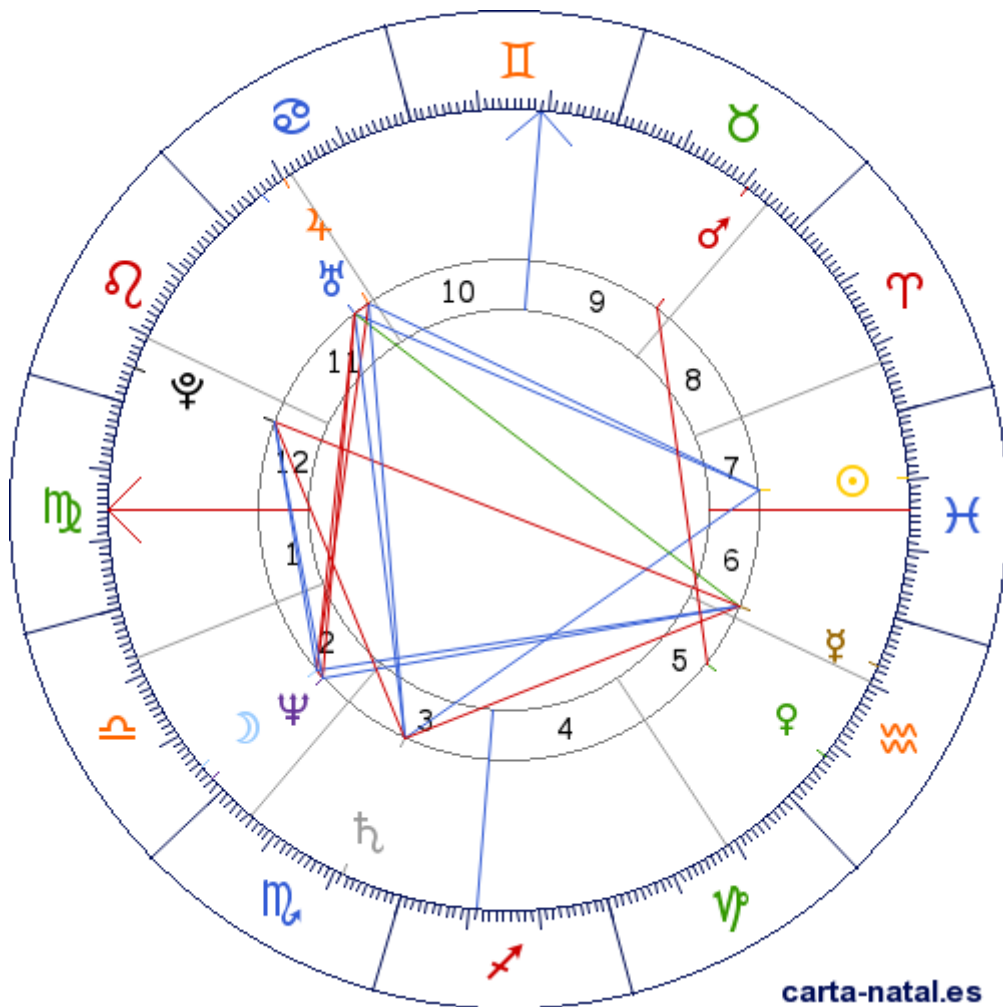

Carta natal

Nina Hagen

11/03/1955 17:30:00 (CET)
11/03/1955 16:30:00 UT

52:31:28N 13:24:38E

Tropical/geocéntrico
Carta eclíptica
Casas: Placidus

ARMC: 69°28'12.4266"

carta-natal.es

Generalidades

Casas (Placidus)

C 1 (AC)	♍	15°43'23"
C 2	♌	07°29'32"
C 3	♍	05°43'31"
C 4	♈	11°02'21"
C 5	♍	18°36'58"
C 6	♌	20°23'59"
C 7	♈	15°43'23"
C 8	♌	07°29'32"
C 9	♍	05°43'31"
C 10 (MC)	♌	11°02'21"
C 11	♍	18°36'58"
C 12	♌	20°23'59"

Planetas

☉	♈	20°19'46"	7
☽	♌	25°38'10"	2
♀	♌	22°53'57"	6
♀	♌	07°55'07"	5
♂	♌	09°14'44"	9
♃	♌	19°55'26" <u>R</u>	11
♄	♍	21°05'05" <u>R</u>	3
♁	♌	23°47'15" <u>R</u>	11
♃	♌	27°48'00" <u>R</u>	2
♁	♌	24°59'02" <u>R</u>	12

Aspectos

☉	120°	♃	0.41° (S)
☉	120°	♄	0.76° (A)
☉	120°	♁	3.46° (A)
☽	120°	♀	2.74° (S)
☽	90°	♃	5.71° (S)
☽	90°	♁	1.85° (S)
☽	0°	♃	2.16° (A)
☽	60°	♁	0.65° (S)
♀	90°	♄	1.81° (S)
♀	150°	♁	0.89° (A)
♀	120°	♃	4.9° (A)
♀	180°	♁	2.08° (A)
♀	90°	♂	1.33° (A)
♃	120°	♄	1.16° (A)
♃	0°	♁	3.86° (A)