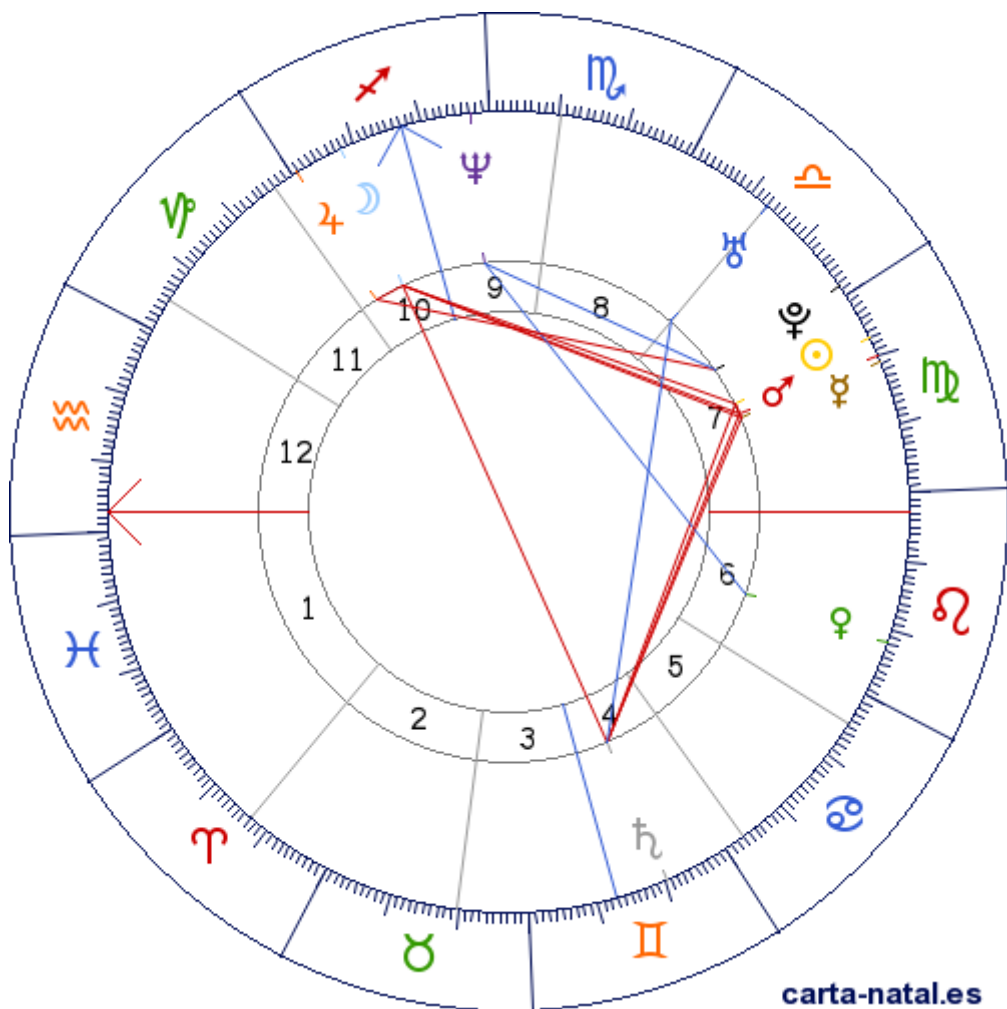

Carta natal

Letizia Ortiz Rocasolano

15/09/1972 18:30:00 (CET)

15/09/1972 17:30:00 UT

43:22:00N 05:50:00W

Tropical/geocéntrico

Carta eclíptica

Casas: Placidus

ARMC: 251°26'19.13424"

carta-natal.es

Generalidades

Fuego 40.91%

Tierra 31.82%

Aire 27.27%

Agua 0%

Cardinal 9.09%

♆ ♏ 02°46'19" 9

♇ ♍ 01°33'24" 7

Aspectos

☉ 90° ☾ 0.79° (A)

☉ 0° ♀ 3.63° (A)

☉ 0° ♂ 2.76° (S)

☉ 90° ♃ 2.62° (S)

☾ 90° ♀ 2.85° (S)