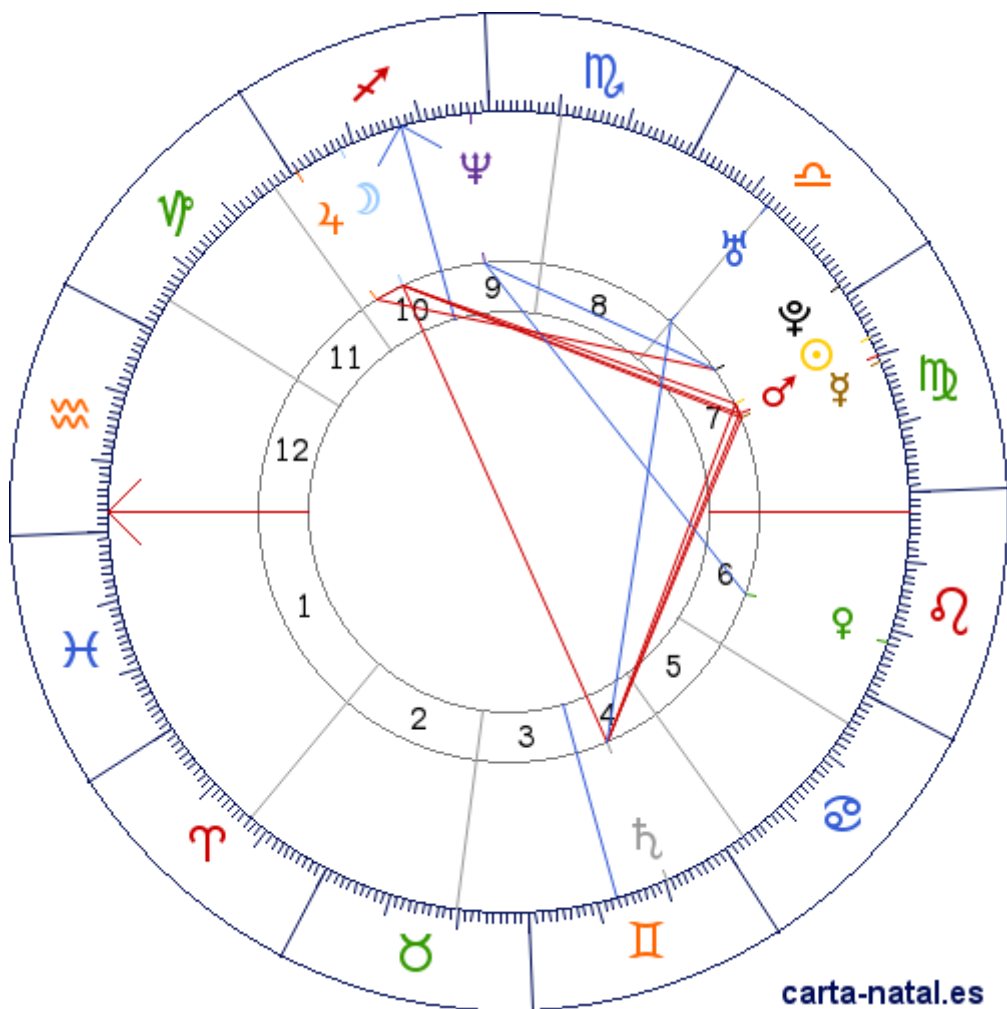

Carta natal

Letizia Ortiz Rocasolano

15/09/1972 18:30:00 (CET)
15/09/1972 17:30:00 UT

43:22:00N 05:50:00W

Tropical/geocéntrico
Carta eclíptica
Casas: Placidus

ARMC: 251°26'19.13424"

carta-natal.es

Generalidades

Casas (Placidus)

C 1 (AC)	♎	27°12'0"
C 2	♏	17°00'23"
C 3	♐	19°43'30"
C 4	♑	12°52'40"
C 5	♒	03°06'51"
C 6	♓	25°14'20"
C 7	♈	27°12'0"
C 8	♉	17°00'23"
C 9	♊	19°43'30"
C 10 (MC)	♋	12°52'40"
C 11	♌	03°06'51"
C 12	♍	25°14'20"

Planetas

☉	♎	22°57'27"	7
☾	♏	22°10'17"	10
☿	♎	19°19'22"	7
♀	♏	08°11'08"	6
♂	♎	20°12'02"	7
♃	♏	29°11'55"	10 » 11
♄	♑	20°20'06"	4
♅	♏	17°05'16"	8
♆	♏	02°46'19"	9
♇	♏	01°33'24"	7

Aspectos

☉	90°	☾	0.79° (A)
☉	0°	♀	3.63° (A)
☉	0°	♂	2.76° (S)
☉	90°	♄	2.62° (S)
☾	90°	♀	2.85° (S)
☾	90°	♂	1.97° (S)
☾	0°	♃	7.03° (A)
☾	180°	♄	1.84° (S)
♀	0°	♂	0.88° (A)
♀	90°	♄	1.01° (A)
♀	120°	♆	5.41° (S)
♂	90°	♄	0.13° (A)
♃	90°	♀	2.36° (A)
♄	120°	♅	3.25° (A)
♆	60°	♀	1.22° (A)