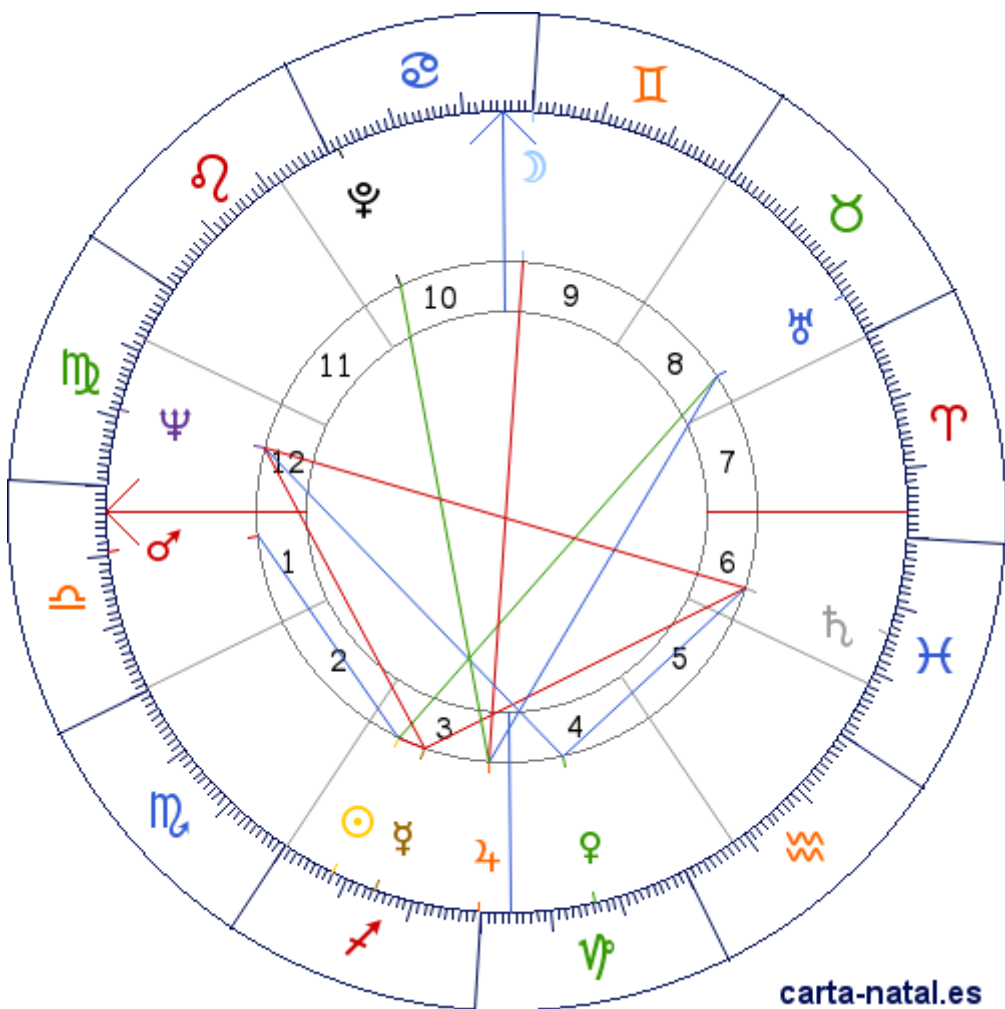

Carta natal

Abbie Hoffman

30/11/1936 01:30:00 (EST)

30/11/1936 06:30:00 UT

42:15:45N 71:48:08W

Tropical/geocéntrico

Carta eclíptica

Casas: Placidus

ARMC: 94°39'0.66312"

carta-natal.es

Generalidades

Fuego 27.27%

Tierra 18.18%

Aire 36.36%

Agua 18.18%

Cardinal 45.45%

♆ ♍ 18°50'26" 12

♇ ♌ 28°33'38"R 10

Aspectos

☉ 0° ♀ 6.58° (S)

☉ 60° ♂ 1.38° (A)

☉ 150° ♁ 1.47° (S)

☾ 180° ♃ 0.36° (S)

♀ 90° ♄ 1.42° (A)