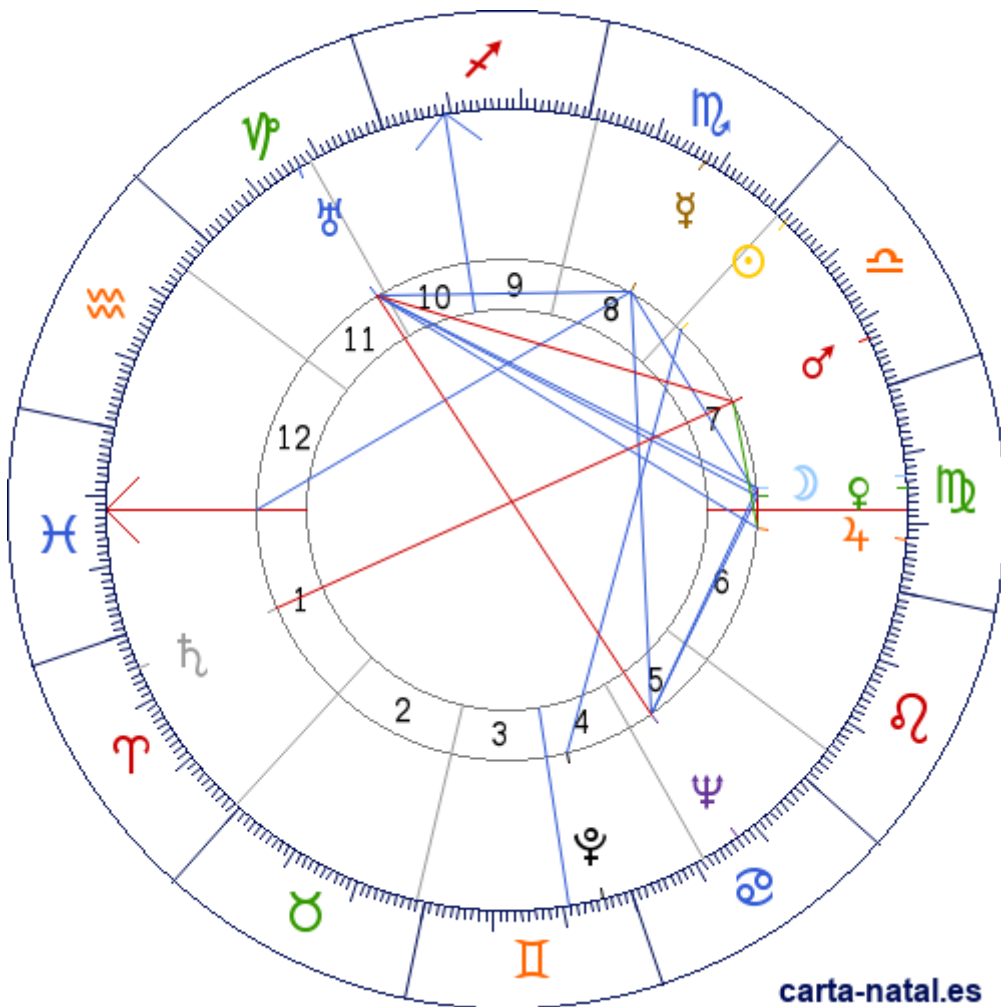

Carta natal

Jorge Oteiza

21/10/1908 15:30:00 (WET)

21/10/1908 15:30:00 UT

43:16:43N 02:07:31W

Tropical/geocéntrico

Carta eclíptica

Casas: Placidus

ARMC: 260°02'47.73984"

carta-natal.es

Generalidades

Casas (Placidus)

C 1 (AC)	♈	11°54'02"
C 2	♉	29°17'12"
C 3	♊	28°55'38"
C 4	♌	20°51'15"
C 5	♍	11°13'17"
C 6	♎	05°04'22"
C 7	♏	11°54'02"
C 8	♐	29°17'12"
C 9	♑	28°55'38"
C 10 (MC)	♒	20°51'15"
C 11	♓	11°13'17"
C 12	♈	05°04'22"

Planetas

☉	♏	27°50'11"	7 » 8
☾	♏	16°50'22"	7
♀	♏	12°17'39" <u>R</u>	8
♀	♏	15°03'45"	7
♂	♏	07°19'48"	7
♃	♏	07°40'56"	6
♄	♉	05°07'57" <u>R</u>	1
♁	♏	13°17'38"	11
♅	♍	17°06'59" <u>E</u>	5
♁	♌	25°43'48" <u>R</u>	4

Aspectos

☉	120°	♏	2.11° (S)
☾	0°	♀	1.78° (S)
☾	120°	♁	3.55° (S)
☾	60°	♅	0.28° (A)
♀	60°	♀	2.77° (S)
♀	60°	♁	1° (S)
♀	120°	♅	4.82° (S)
♀	120°	AC	0.39° (A)
♀	0°	♃	7.38° (S)
♀	120°	♁	1.77° (S)
♀	60°	♅	2.05° (A)
♂	30°	♃	0.35° (A)
♂	180°	♄	2.2° (S)
♂	90°	♁	5.96° (A)
♃	120°	♁	5.61° (A)