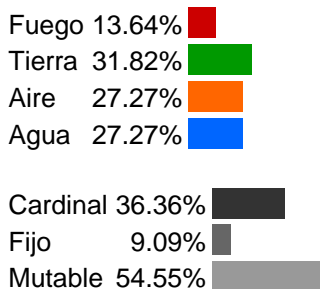

ARMC: 260°02'47.73984"

carta-natal.es

Generalidades

Casas (Placidus)

C 1 (AC)	♈	11°54'02"
C 2	♉	29°17'12"
C 3	♊	28°55'38"
C 4	♌	20°51'15"
C 5	♍	11°13'17"
C 6	♎	05°04'22"
C 7	♏	11°54'02"
C 8	♐	29°17'12"
C 9	♑	28°55'38"
C 10 (MC)	♒	20°51'15"
C 11	♓	11°13'17"
C 12	♈	05°04'22"